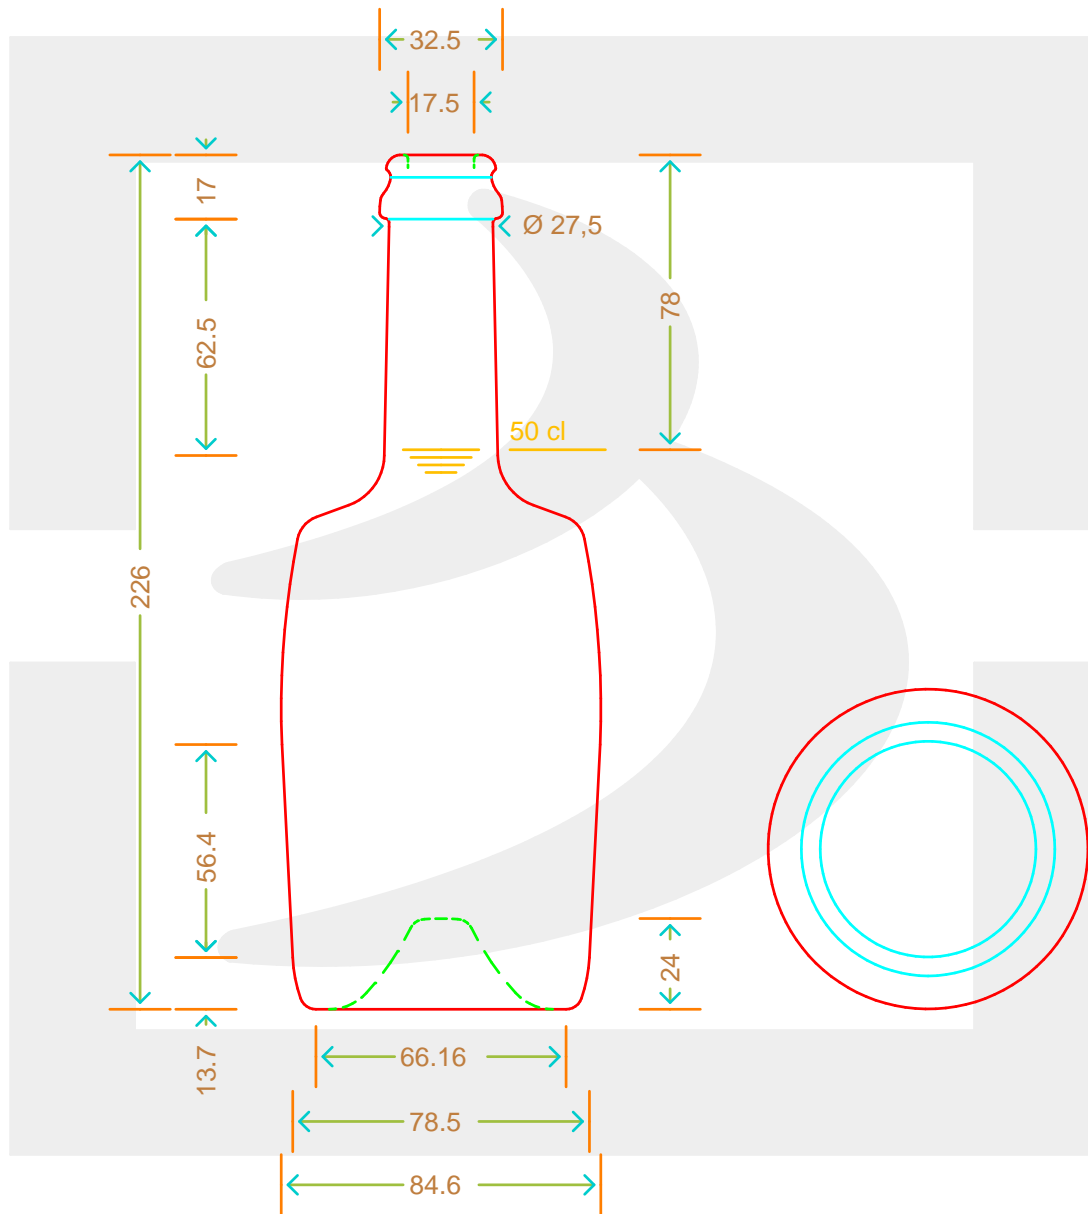

ARTICOLO / ITEM

BOT. SPUM TONNEAU 500 TC 29 *

Colore : BIANCO
Color : BIANCO

bruni glass

berlinpackaging.eu

MOD.DEP.
PATENTED

Il disegno è puramente indicativo e non vincolante - Berlin Packaging Italy S.p.A. non assume garanzia od obbligazione alcuna per l'utilizzo del presente disegno nè per le informazioni in esso riportate
This drawing is approximate and not binding - Berlin Packaging Italy S.p.A. does not assume any guarantee or obligation for use of this drawing or for information contained therein

Capacità R.B. (c.c.):	523	Peso vetro (gr):	500
Brimful capacity (c.c.):		Glass weight (gr):	
Altezza tot. (mm):	226	Bocca:	TAPPO CORONA
Total height (mm):		Finish:	
Diametro corpo (mm):	84.6	Min. foro passante (mm):	16
Body diameter (mm):		Minimum through bore (mm):	
Resistenza a pressione (bar):	-	Scala:	1:1
Pressure resistance (bar):		Scale:	