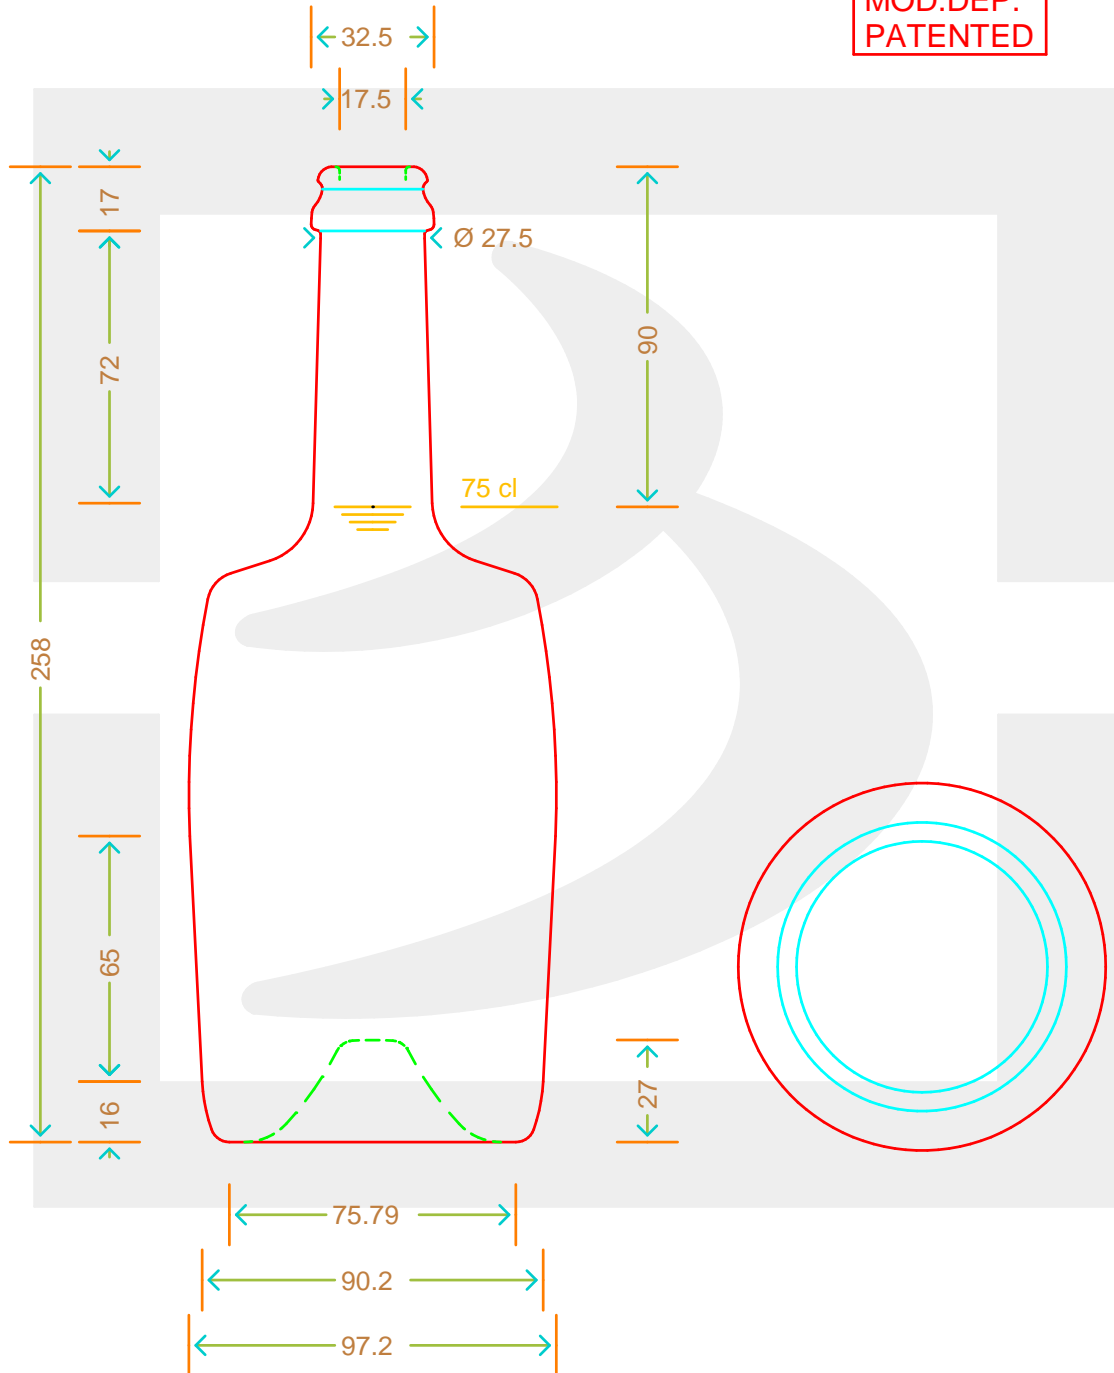

ARTICOLO / ITEM

BOT. SPUM TONNEAU 750 TC 29 *

Colore : BIANCO
Color :

bruni glass

berlinpackaging.eu

MOD.DEP.
PATENTED

Il disegno è puramente indicativo e non vincolante - Berlin Packaging Italy S.p.A. non assume garanzia od obbligazione alcuna per l'utilizzo del presente disegno nè per le informazioni in esso riportate
This drawing is approximate and not binding - Berlin Packaging Italy S.p.A. does not assume any guarantee or obligation for use of this drawing or for information contained therein

Capacità R.B. (c.c.): Brimful capacity (c.c.):	780	Peso vetro (gr): Glass weight (gr):	750
Altezza tot. (mm): Total height (mm):	258	Bocca: Finish:	TAPPO CORONA
Diametro corpo (mm): Body diameter (mm):	97.2	Min. foro passante (mm): Minimum through bore (mm):	
Resistenza a pressione (bar): Pressure resistance (bar):	-	Scala: Scale:	1:1