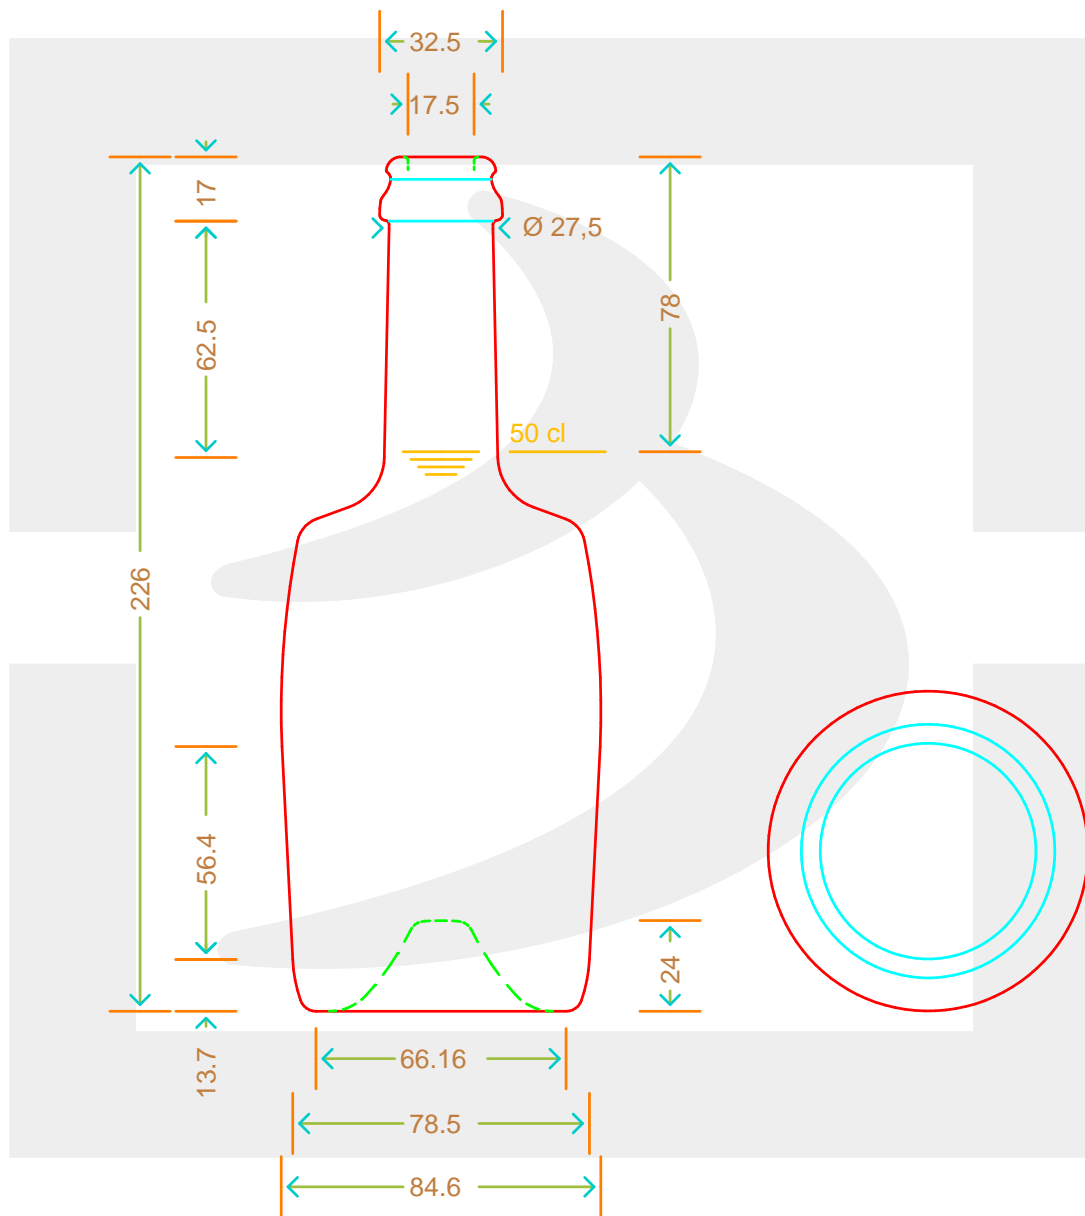

ARTICOLO / ITEM

BOT. SPUM TONNEAU 500 TC 29 VA *

Colore : VERDE ANTICO
Color :

bruni glass

berlinpackaging.eu

MOD.DEP.
PATENTED

Il disegno è puramente indicativo e non vincolante - Berlin Packaging Italy S.p.A. non assume garanzia od obbligazione alcuna per l'utilizzo del presente disegno nè per le informazioni in esso riportate
This drawing is approximate and not binding - Berlin Packaging Italy S.p.A. does not assume any guarantee or obligation for use of this drawing or for information contained therein

Capacità R.B. (c.c.):	523	Peso vetro (gr):	500
Brimful capacity (c.c.):		Glass weight (gr):	
Altezza tot. (mm):	226	Bocca:	TAPPO CORONA
Total height (mm):		Finish:	
Diametro corpo (mm):	84.6	Min. foro passante (mm):	16
Body diameter (mm):		Minimum through bore (mm):	
Resistenza a pressione (bar):	-	Scala:	1:1
Pressure resistance (bar):		Scale:	