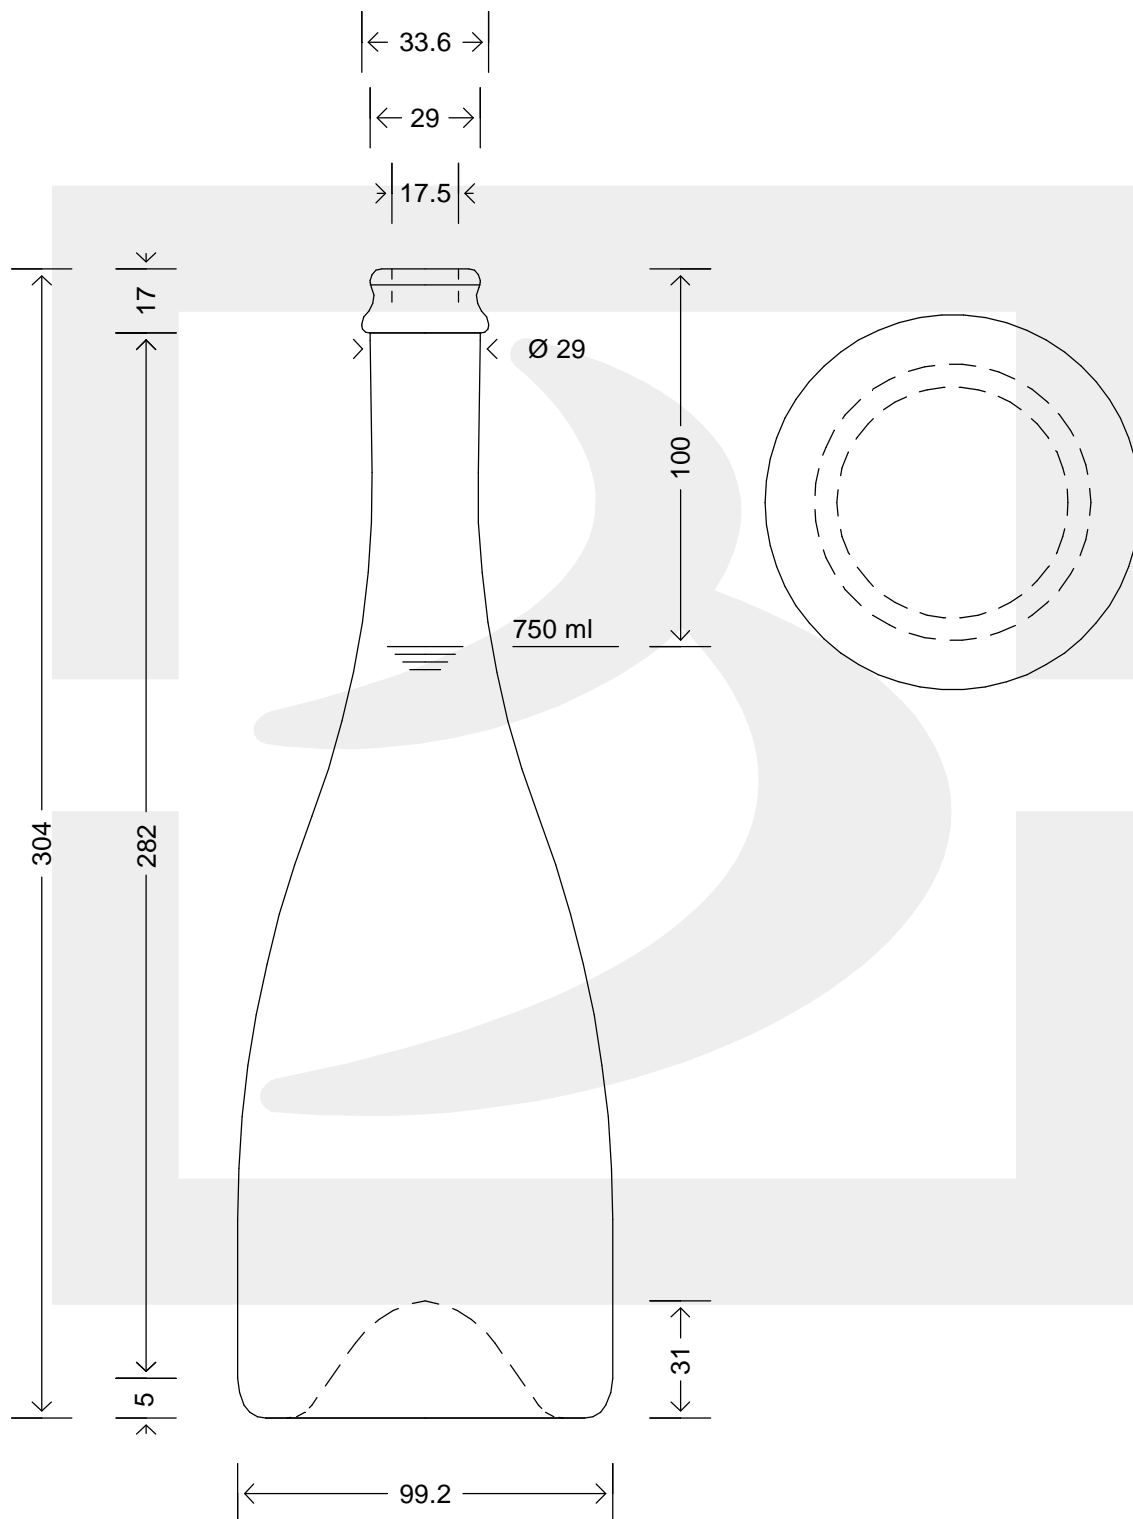

ARTICOLO / ITEM

BOT. SPUM I 750 TC VA WI 406

Colore : VERDE ANTICO
Color :

berlinpackaging.eu

Il disegno è puramente indicativo e non vincolante - Berlin Packaging Italy S.p.A. non assume garanzia od obbligazione alcuna per l'utilizzo del presente disegno nè per le informazioni in esso riportate
This drawing is approximate and not binding - Berlin Packaging Italy S.p.A. does not assume any guarantee or obligation for use of this drawing or for information contained therein

Capacità R.B. (c.c.):	780	Peso vetro (gr):	920
Brimful capacity (c.c.):		Glass weight (gr):	
Altezza tot. (mm):	304	Bocca:	TAPPO CORONA
Total height (mm):		Finish:	
Diametro corpo (mm):	99.2	Min. foro passante (mm):	17
Body diameter (mm):		Minimum through bore (mm):	
Resistenza a pressione (bar):	-	Scala:	1:1
Pressure resistance (bar):		Scale:	