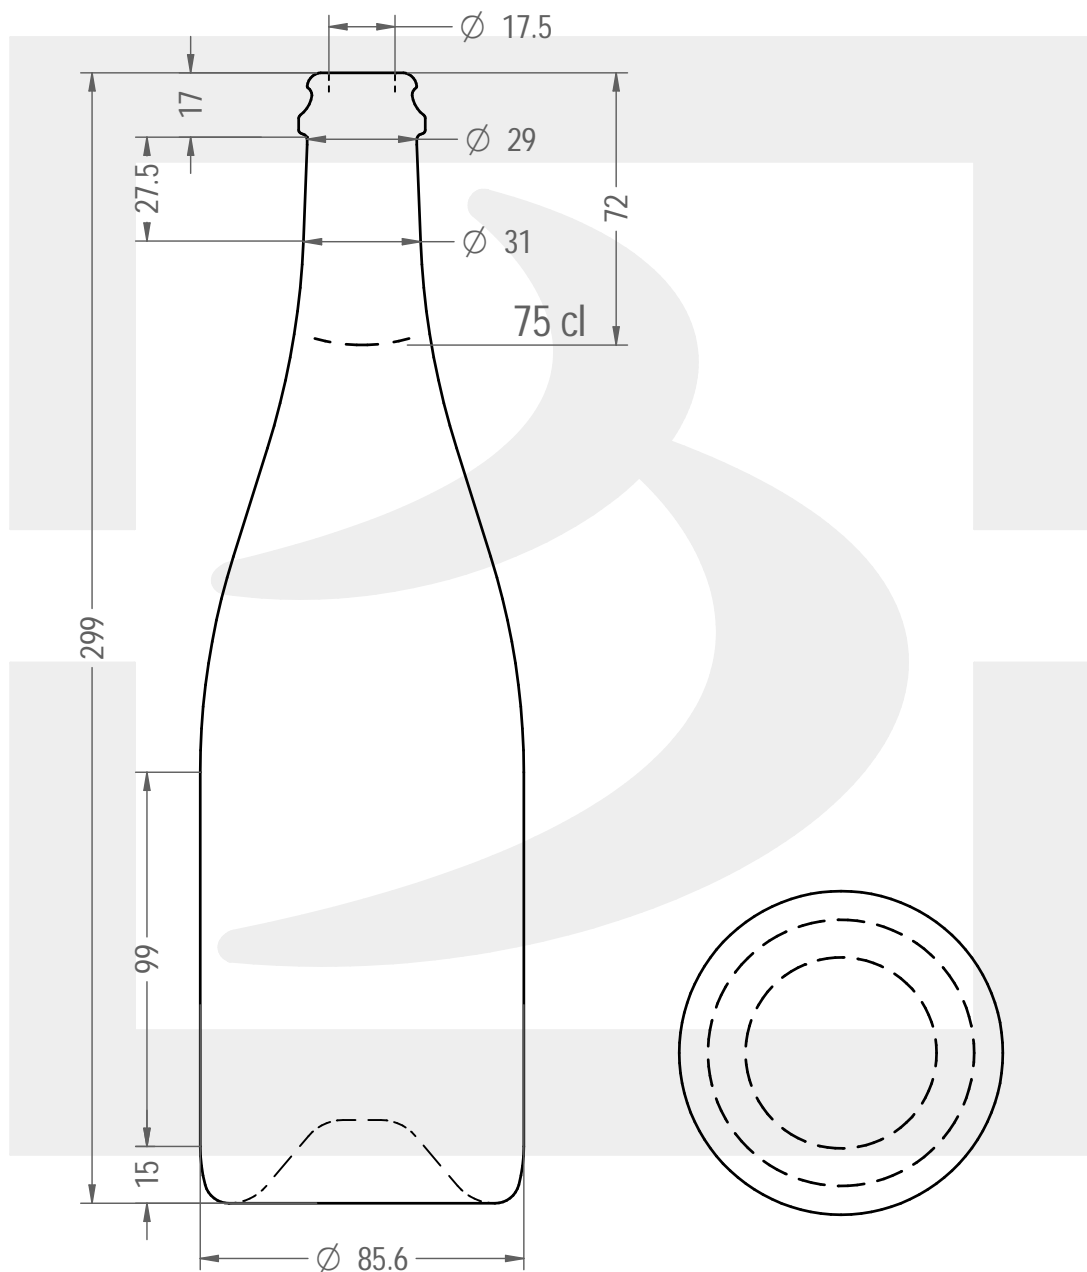

ARTICOLO / ITEM

B SPUM CLASSICO 750 TC 29 UVAG \$ TK

Colore : UVAG
Color :

berlinpackaging.eu

Il disegno è puramente indicativo e non vincolante - Berlin Packaging Italy S.p.A. non assume garanzia od obbligazione alcuna per l'utilizzo del presente disegno nè per le informazioni in esso riportate
This drawing is approximate and not binding - Berlin Packaging Italy S.p.A. does not assume any guarantee or obligation for use of this drawing or for information contained therein

Capacità R.B. (c.c.): Brimful capacity (c.c.):	775	Peso vetro (gr): Glass weight (gr):	750
Altezza tot. (mm): Total height (mm):	299	Bocca: Finish:	TAPPO CORONA
Diametro corpo (mm): Body diameter (mm):	85.6	Min. foro passante (mm): Minimum through bore (mm):	-
Resistenza a pressione (bar): Pressure resistance (bar):	-	Scala: Scale:	1:2