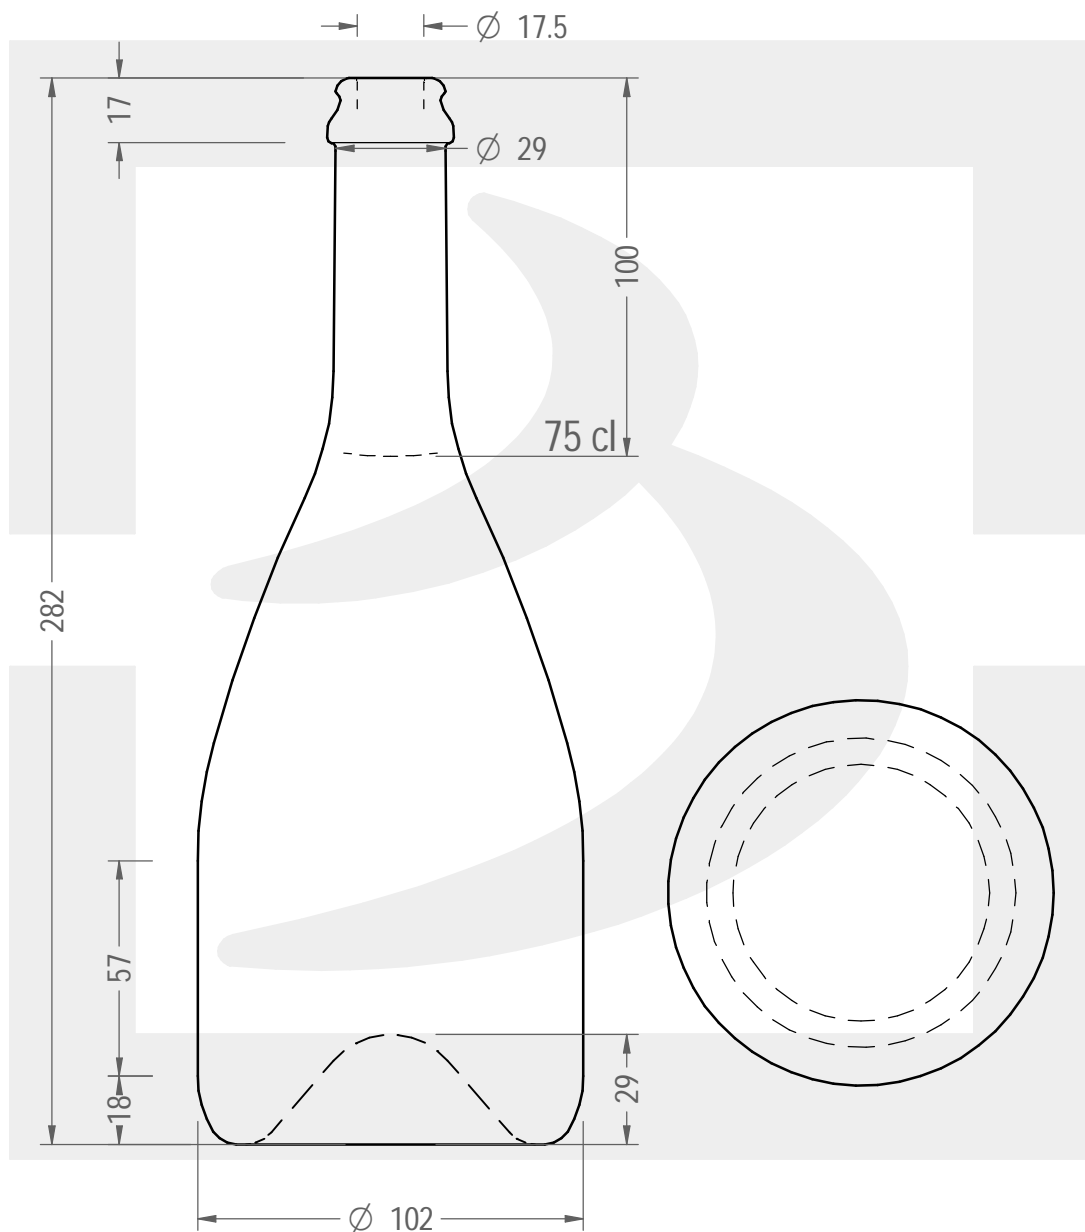

# BOT. SPUM C 750 TC VA

Colore : VERDE ANTICO  
Color :

bruni glass

berlinpackaging.eu

Il disegno è puramente indicativo e non vincolante - Berlin Packaging Italy S.p.A. non assume garanzia od obbligazione alcuna per l'utilizzo del presente disegno nè per le informazioni in esso riportate  
This drawing is approximate and not binding - Berlin Packaging Italy S.p.A. does not assume any guarantee or obligation for use of this drawing or for information contained therein

Capacità R.B. (c.c.): Brimful capacity (c.c.):	777	Peso vetro (gr): Glass weight (gr):	920
Altezza tot. (mm): Total height (mm):	282	Bocca: Finish:	TAPPO CORONA
Diametro corpo (mm): Body diameter (mm):	102	Min. foro passante (mm): Minimum through bore (mm):	16
Resistenza a pressione (bar): Pressure resistance (bar):	-	Scala: Scale:	1:2