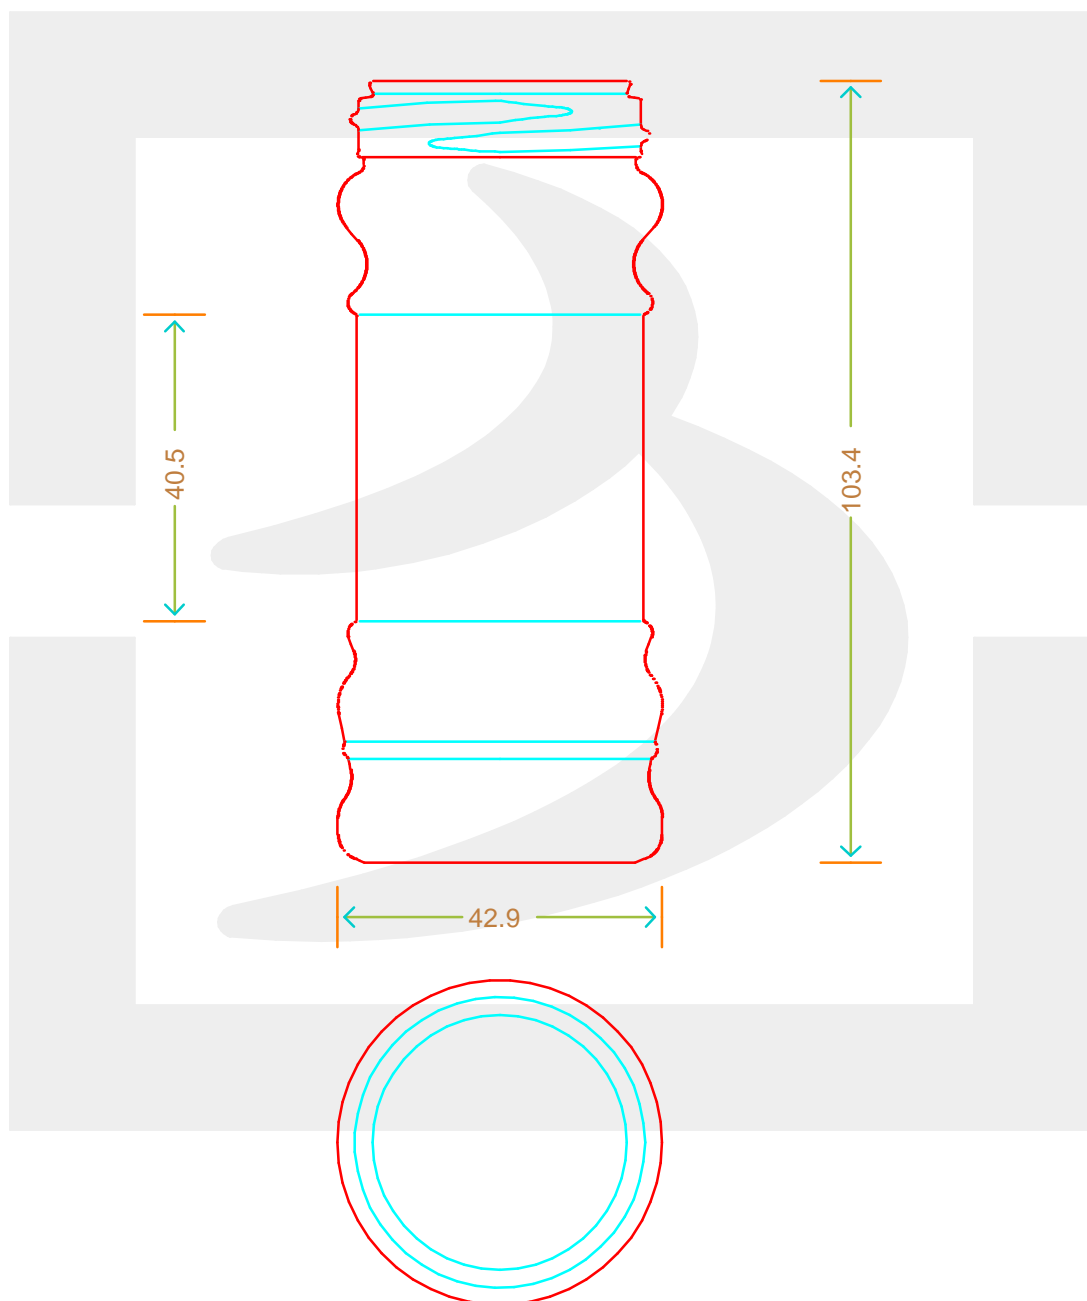

# VASO SPEZIE 80 BV485/40

Colore : BIANCO  
Color :

 **bruni glass**  
a **berlin packaging** company

www.bruniglass.com

SCALA: -  
SCALE:

|   |       |  |      |
|---|-------|--|------|
| Capacità R.B. (c.c.) :<br>Brimful cap. (c.c.) : | 82    | Peso vetro (gr):<br>Glass weight (gr):                 | 100  |
| Altezza tot (mm):<br>Total height (mm):         | 103.4 | Bocca:<br>Finish:                                      | VITE |
| Diametro corpo (mm):<br>Body diameter (mm):     | 42.9  | Min. foro passante (mm):<br>Minimum through bore (mm): |      |

LE QUOTE SONO ESPRESSE IN mm  
DIMENSIONS ARE EXPRESSED IN mm

COD. ARTICOLO / ITEM CODE

**13884P1**

Data ultimo aggiornamento / Last update: 14/09/2021  
Origine / Source: 13884