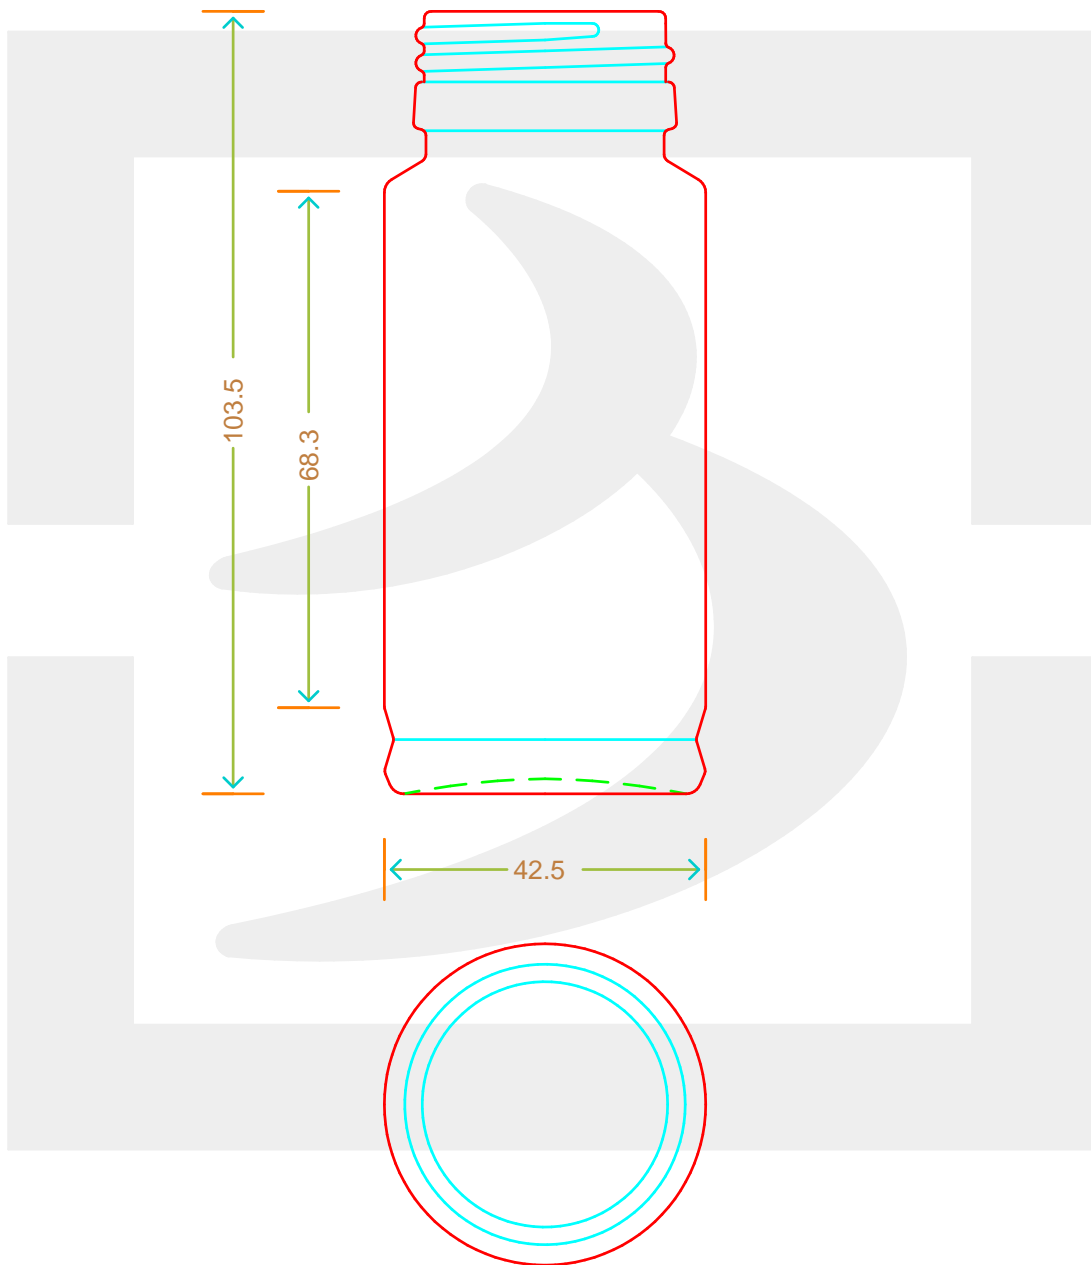

ARTICOLO / ITEM

VASO SPEZIE 90 P35 *

Colore : BIANCO
Color : BIANCO

 **bruni glass**
a **berlin packaging** company

www.bruniglass.com

SCALA: -
SCALE: -

Capacità R.B. (c.c.) : Brimful cap. (c.c.) :	90	Peso vetro (gr): Glass weight (gr):	100
Altezza tot (mm): Total height (mm):	103.5	Bocca: Finish:	PILFER-PROOF
Diametro corpo (mm): Body diameter (mm):	42.5	Min. foro passante (mm): Minimum through bore (mm):	

LE QUOTE SONO ESPRESSE IN mm
DIMENSIONS ARE EXPRESSED IN mm

COD. ARTICOLO / ITEM CODE

10698P1

Data ultimo aggiornamento / Last update: 29/11/2021
Origine / Source: 10698