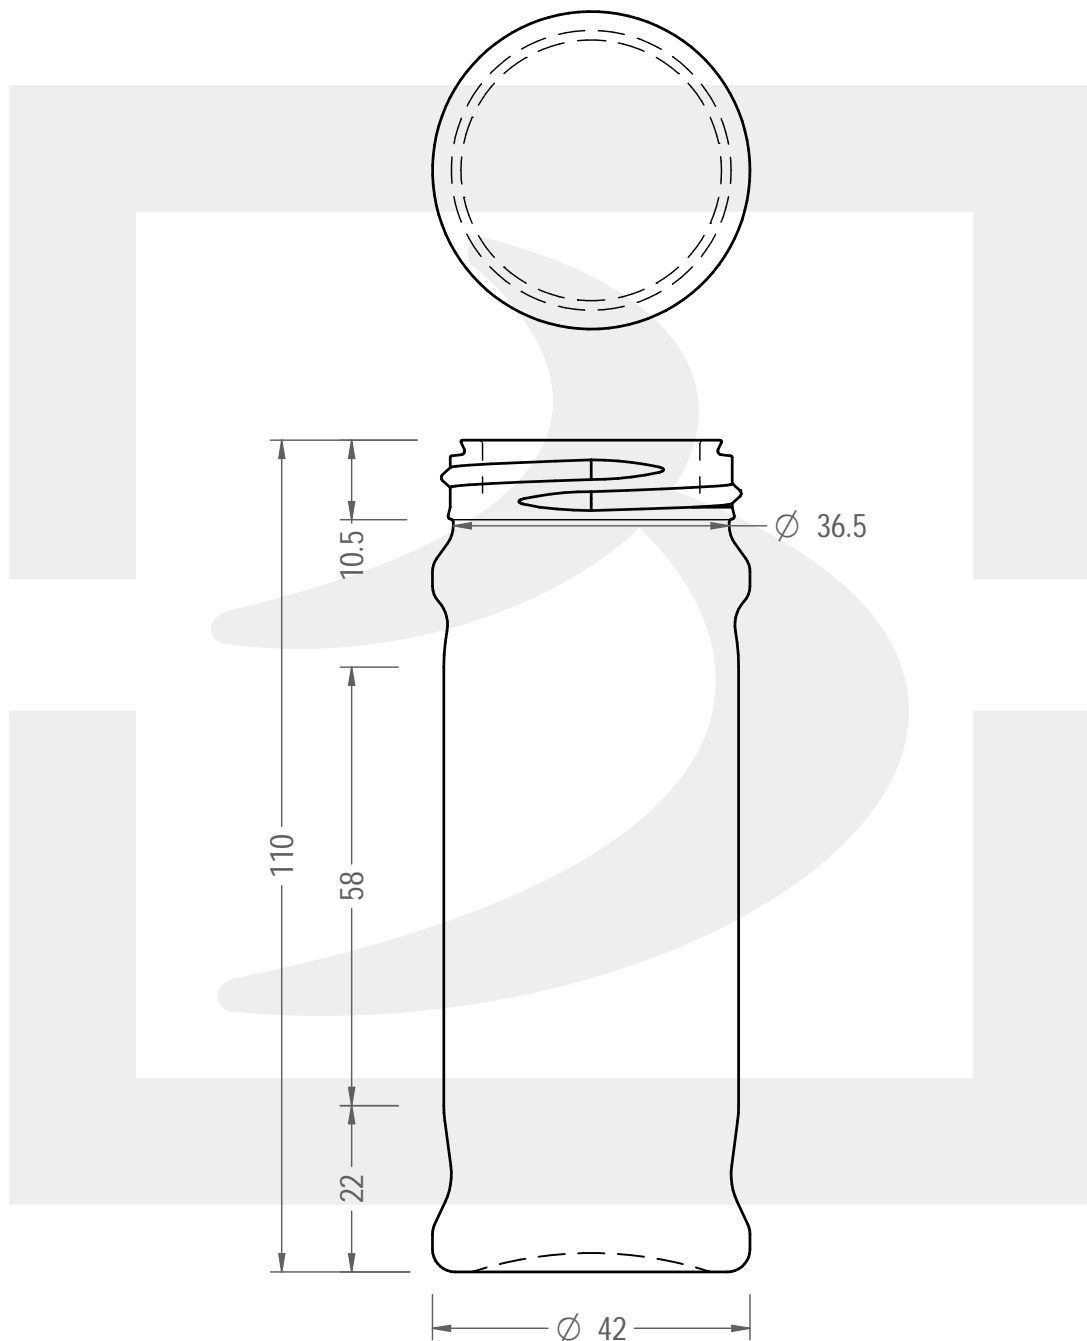

# VASO SPEZIE 85 BV38

Colore : BIANCO  
Color : BIANCO

berlinpackaging.eu

Il disegno è puramente indicativo e non vincolante - Berlin Packaging Italy S.p.A. non assume garanzia od obbligazione alcuna per l'utilizzo del presente disegno nè per le informazioni in esso riportate  
This drawing is approximate and not binding - Berlin Packaging Italy S.p.A. does not assume any guarantee or obligation for use of this drawing or for information contained therein

Capacità R.B. (c.c.): Brimful capacity (c.c.):	85	Peso vetro (gr): Glass weight (gr):	90
Altezza tot. (mm): Total height (mm):	110	Bocca: Finish:	VITE
Diametro corpo (mm): Body diameter (mm):	42	Min. foro passante (mm): Minimum through bore (mm):	
Resistenza a pressione (bar): Pressure resistance (bar):	-	Scala: Scale:	1:1