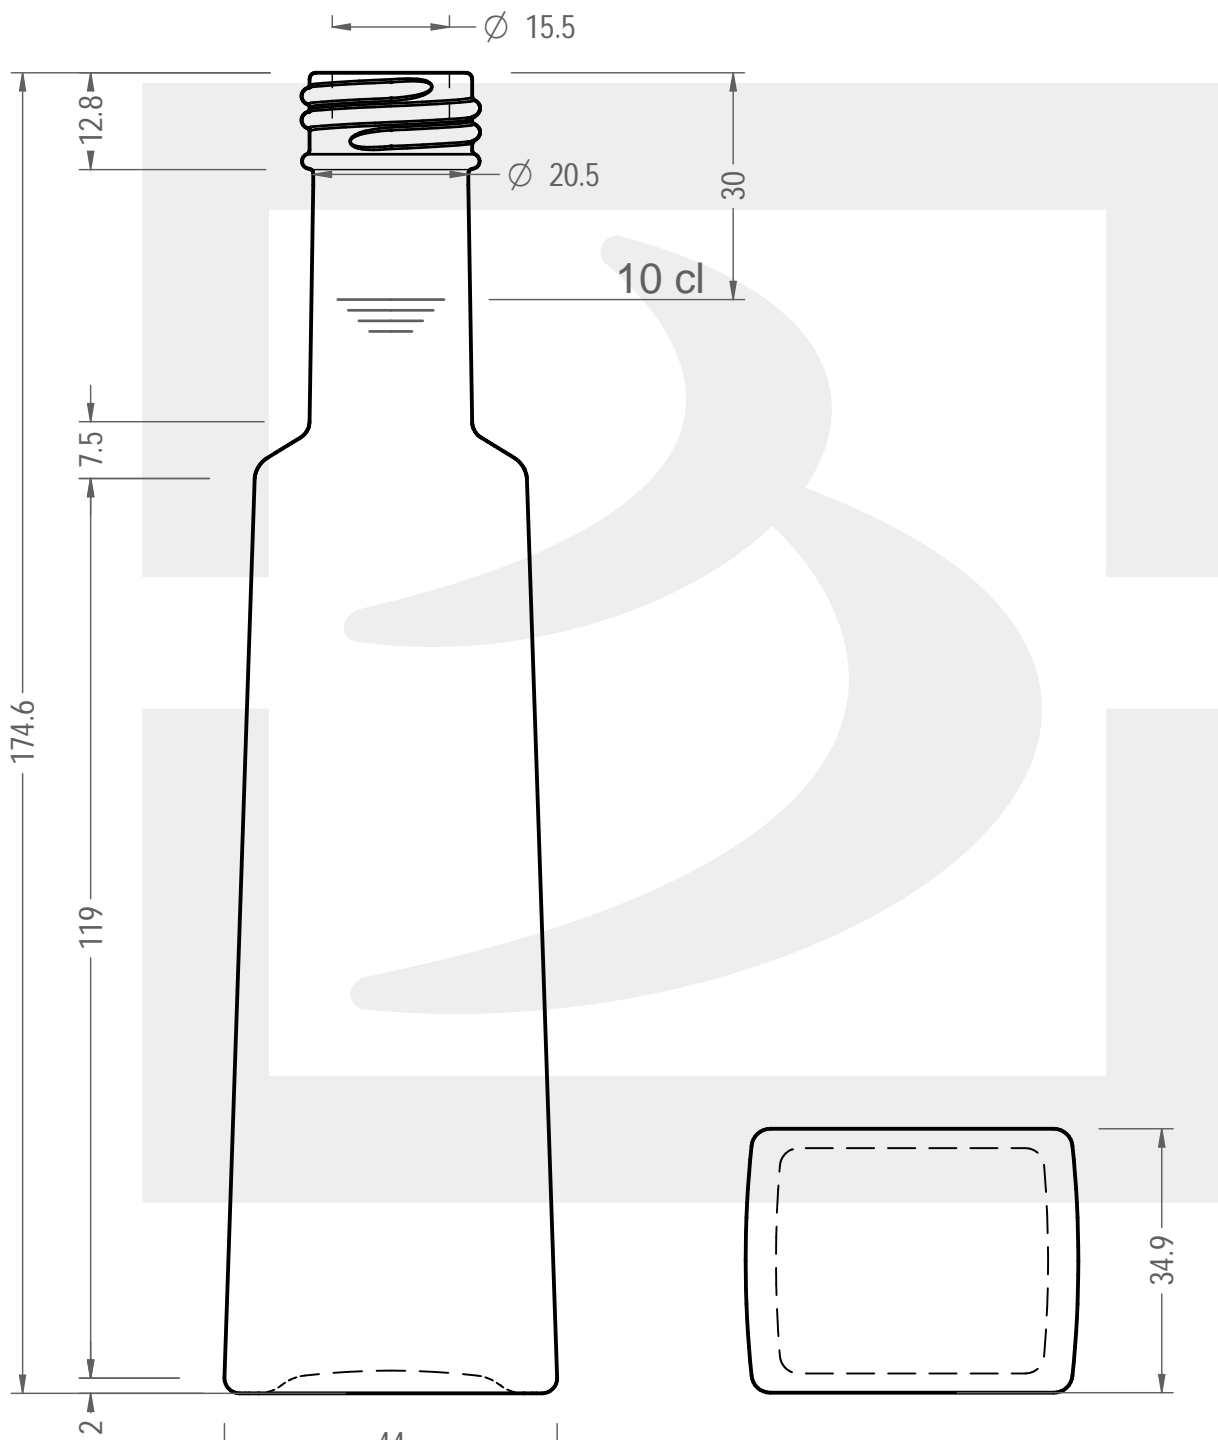

ARTICOLO / ITEM

BOT. SOLITUDE 100 GPI 410/24 *

Colore : BIANCO EXTRA
Color :

bruni glass

berlinpackaging.eu

Il disegno è puramente indicativo e non vincolante - Berlin Packaging Italy S.p.A. non assume garanzia od obbligazione alcuna per l'utilizzo del presente disegno nè per le informazioni in esso riportate
This drawing is approximate and not binding - Berlin Packaging Italy S.p.A. does not assume any guarantee or obligation for use of this drawing or for information contained therein

Capacità R.B. (c.c.):	105	Peso vetro (gr):	170
Brimful capacity (c.c.):		Glass weight (gr):	
Altezza tot. (mm):	174.6	Bocca:	GPI
Total height (mm):		Finish:	
Diametro corpo (mm):	44	Min. foro passante (mm):	13,1
Body diameter (mm):		Minimum through bore (mm):	
Resistenza a pressione (bar):	-	Scala:	1:1
Pressure resistance (bar):		Scale:	