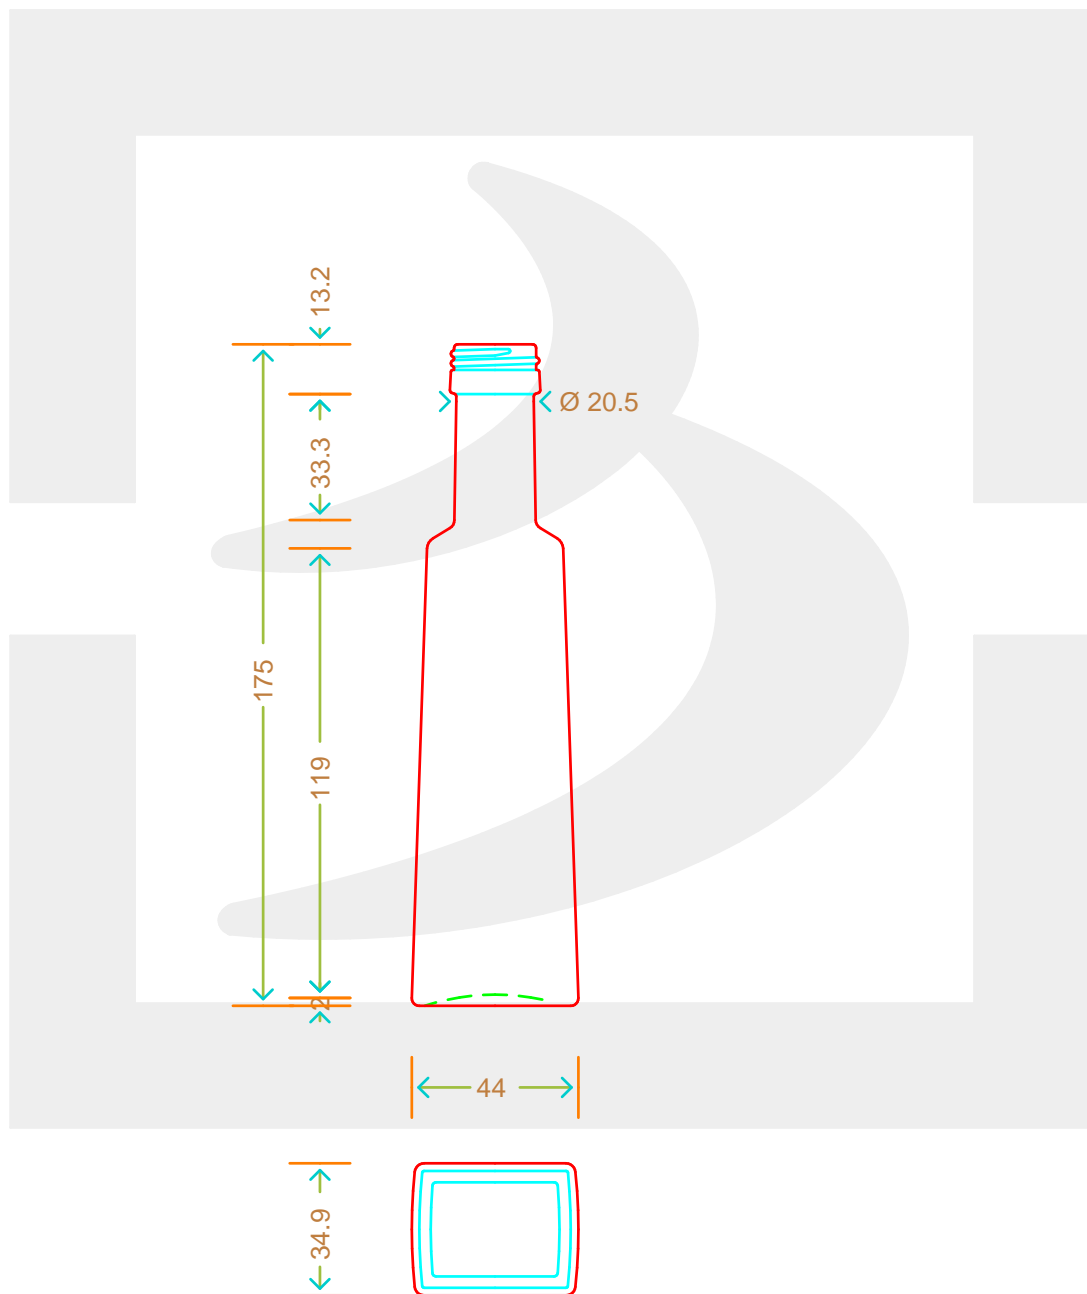

ARTICOLO / ITEM

BOT. SOLITUDE 100 P 24

*

bruni glass

berlinpackaging.eu

Colore : BIANCO
Color : BIANCO

MOD.DEP.
PATENTED

Il disegno è puramente indicativo e non vincolante - Berlin Packaging Italy S.p.A. non assume garanzia od obbligazione alcuna per l'utilizzo del presente disegno nè per le informazioni in esso riportate
This drawing is approximate and not binding - Berlin Packaging Italy S.p.A. does not assume any guarantee or obligation for use of this drawing or for information contained therein

Capacità R.B. (c.c.): Brimful capacity (c.c.):	105	Peso vetro (gr): Glass weight (gr):	170
Altezza tot. (mm): Total height (mm):	175	Bocca: Finish:	PILFER-PROOF
Diametro corpo (mm): Body diameter (mm):	44	Min. foro passante (mm): Minimum through bore (mm):	
Resistenza a pressione (bar): Pressure resistance (bar):	-	Scala: Scale:	1:1

Per ulteriori informazioni tecniche contattare il referente commerciale
For full technical details please contact sales representative

COD. ARTICOLO / ITEM CODE
10955D1

Data ultimo aggiornamento / Last update: 29/11/2021
Origine / Source: 10955