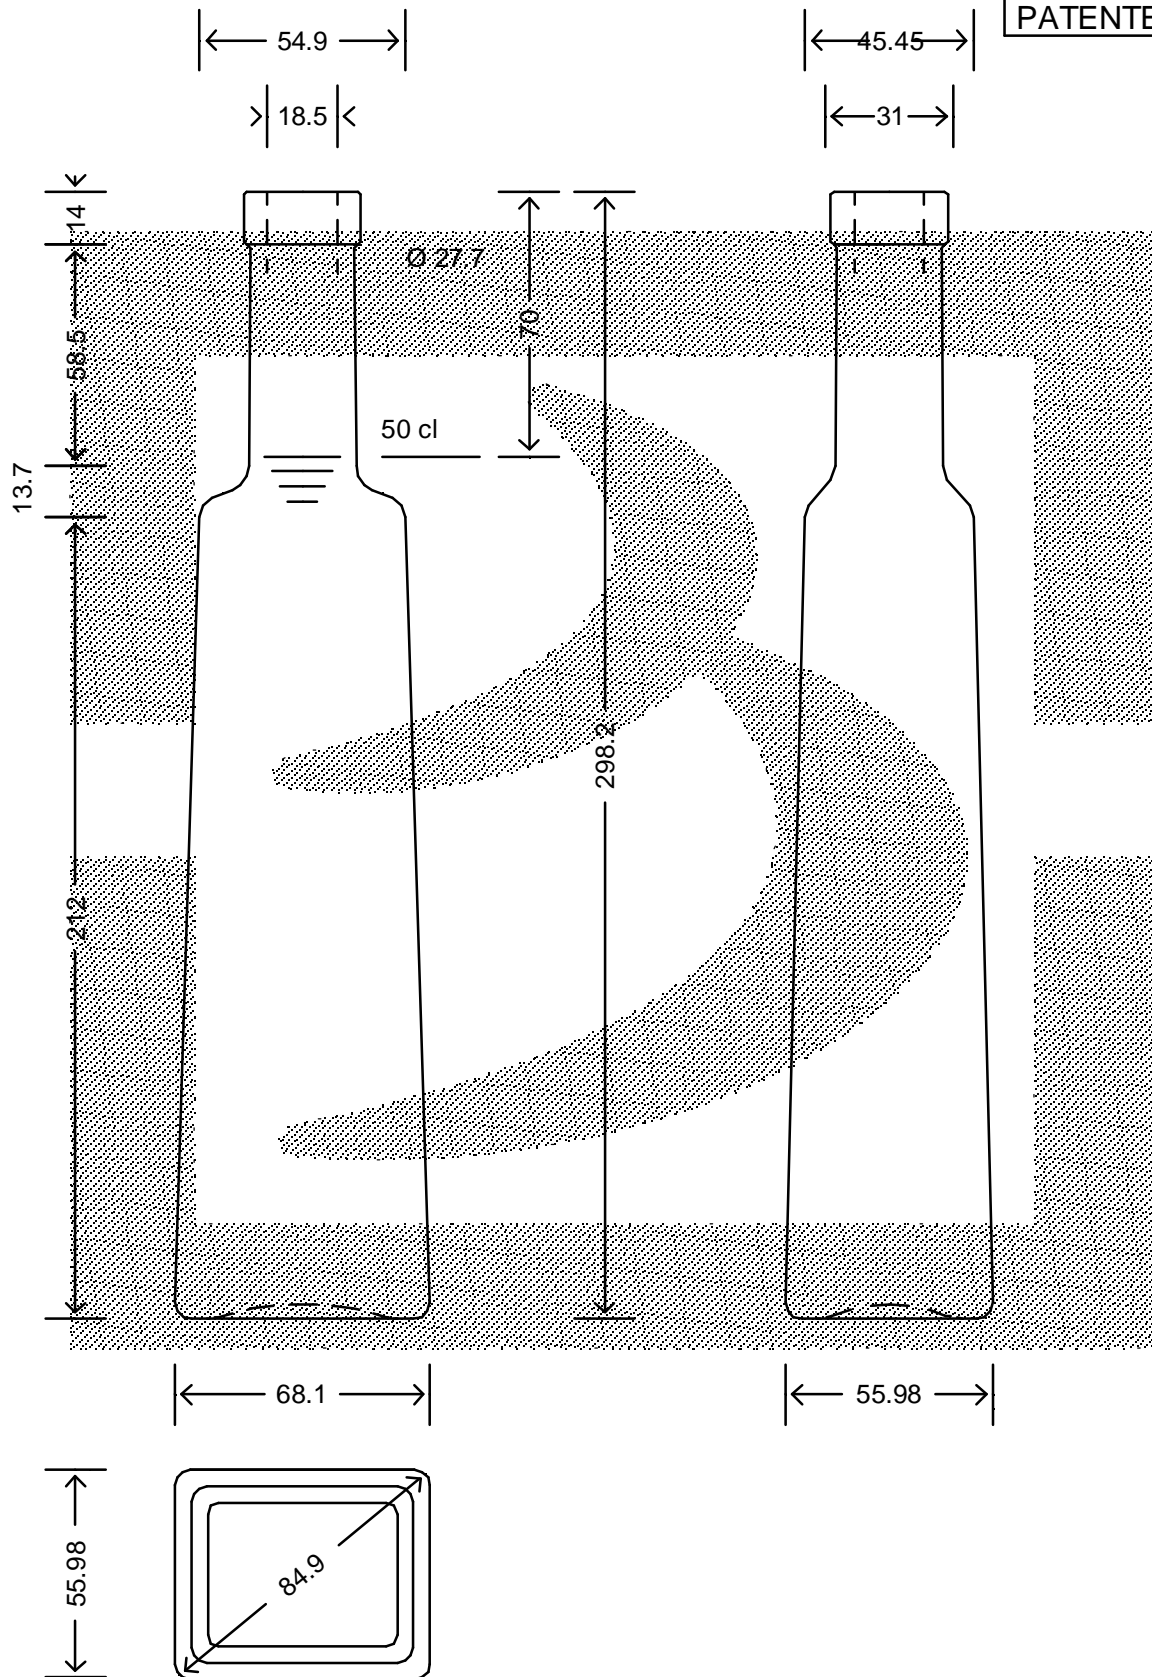

LE QUOTE SONO ESPRESSE IN mm-SOLO QUELLE CON INDICAZIONE DI TOLLERANZA SONO IMPEGNATIVE
 DIMENSIONS ARE EXPRESSED IN mm - ONLY DIMENSIONS WITH TOLERANCES ARE MANDATORY

MOD.DEP.
 PATENTED

Data ultimo aggiornamento: 03/11/2015
 Data della stampa: 03/11/2015

 ITALY-Tel.+39-(02)484361 USA/CDN-Tel.+1-(514)633-9247	ARTICOLO : BOT. SOLITUDE 500 F14 *	SCALA : -	ALTEZZA : 298,2	
	ITEM :	SCALE : -	HEIGHT :	
	CAPACITA' R.B. (c.c.): 525	PESO VETRO (gr.): 500	M.T.B. : -	DIAMETRO : 68,1
	BRIMFULL CAP. (c.c.):	GLASS WEIGHT (gr.):	M.T.B. : -	DIAMETER :
BOCCA : FASCETTA	FINISH :	COLORE : BIANCO	COD. N. : 07878P2	
		COLOUR :	COD. N. :	