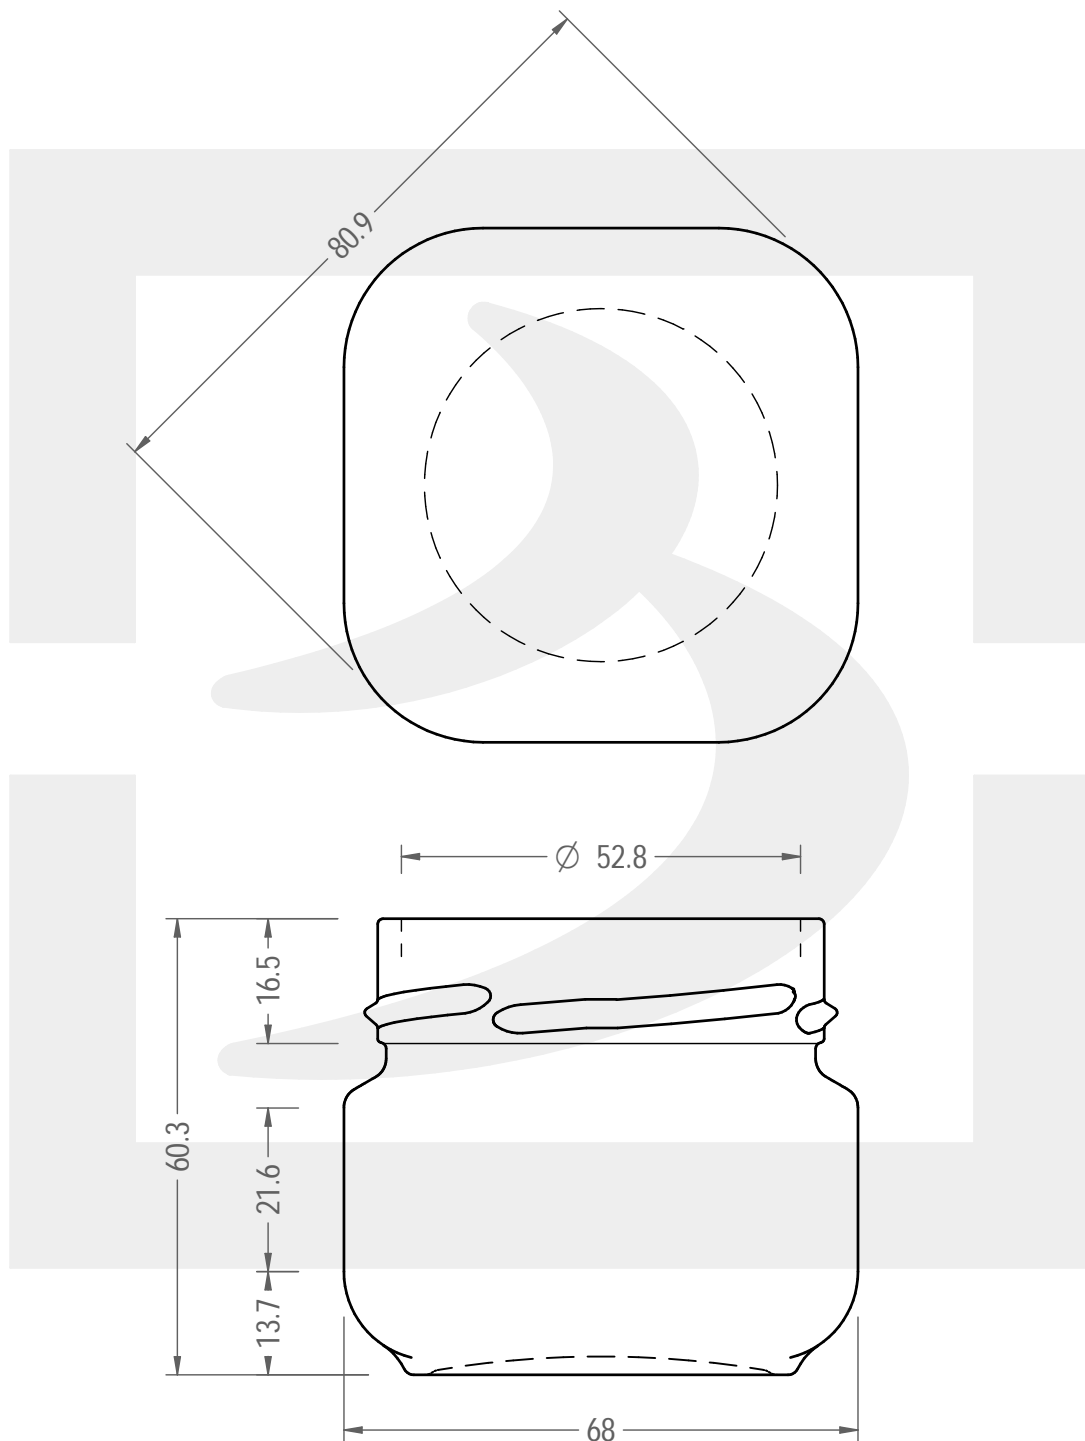

# VASO SIRIO 156 T 63 DEEP H14 YH # \*

Colore : BIANCO  
Color : BIANCO

bruni glass

berlinpackaging.eu

Il disegno è puramente indicativo e non vincolante - Berlin Packaging Italy S.p.A. non assume garanzia od obbligazione alcuna per l'utilizzo del presente disegno nè per le informazioni in esso riportate  
This drawing is approximate and not binding - Berlin Packaging Italy S.p.A. does not assume any guarantee or obligation for use of this drawing or for information contained therein

Capacità R.B. (c.c.): Brimful capacity (c.c.):	156	Peso vetro (gr): Glass weight (gr):	130
Altezza tot. (mm): Total height (mm):	60.3	Bocca: Finish:	TWIST-OFF
Diametro corpo (mm): Body diameter (mm):	80.9	Min. foro passante (mm): Minimum through bore (mm):	
Resistenza a pressione (bar): Pressure resistance (bar):	-	Scala: Scale:	1:1