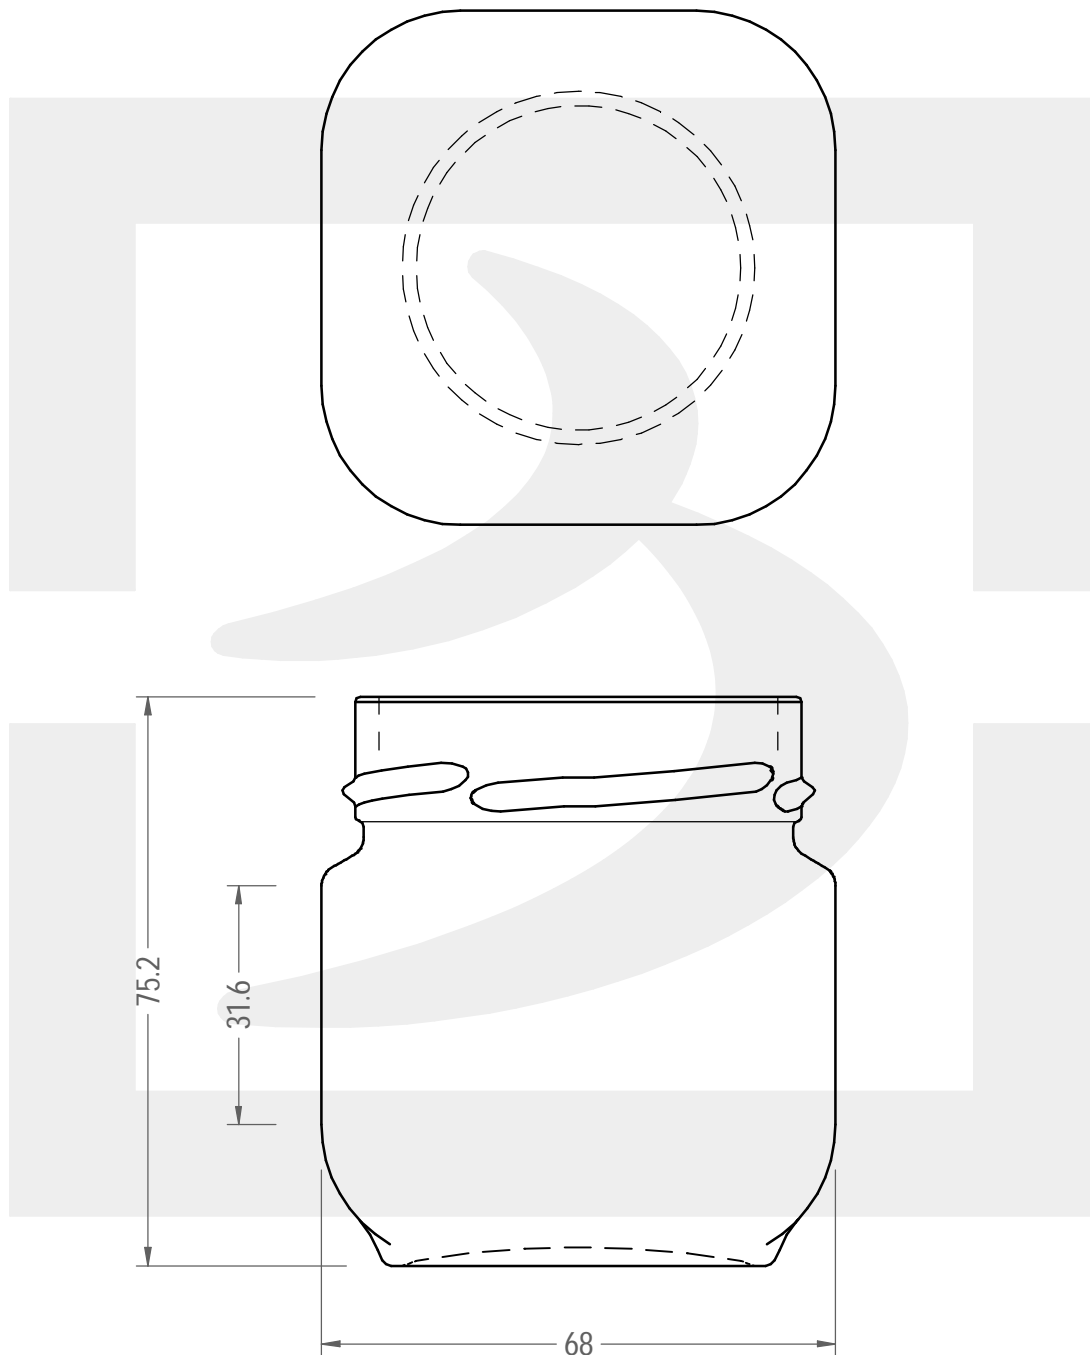

ARTICOLO / ITEM

VASO SIRIO 212 T 63 DEEP H14 YH # *

Colore : BIANCO
Color : BIANCO

berlinpackaging.eu

Il disegno è puramente indicativo e non vincolante - Berlin Packaging Italy S.p.A. non assume garanzia od obbligazione alcuna per l'utilizzo del presente disegno nè per le informazioni in esso riportate
This drawing is approximate and not binding - Berlin Packaging Italy S.p.A. does not assume any guarantee or obligation for use of this drawing or for information contained therein

Capacità R.B. (c.c.):	212	Peso vetro (gr):	150
Brimful capacity (c.c.):		Glass weight (gr):	
Altezza tot. (mm):	75.2	Bocca:	TWIST-OFF
Total height (mm):		Finish:	
Diametro corpo (mm):	68	Min. foro passante (mm):	
Body diameter (mm):		Minimum through bore (mm):	
Resistenza a pressione (bar):	-	Scala:	1:1
Pressure resistance (bar):		Scale:	