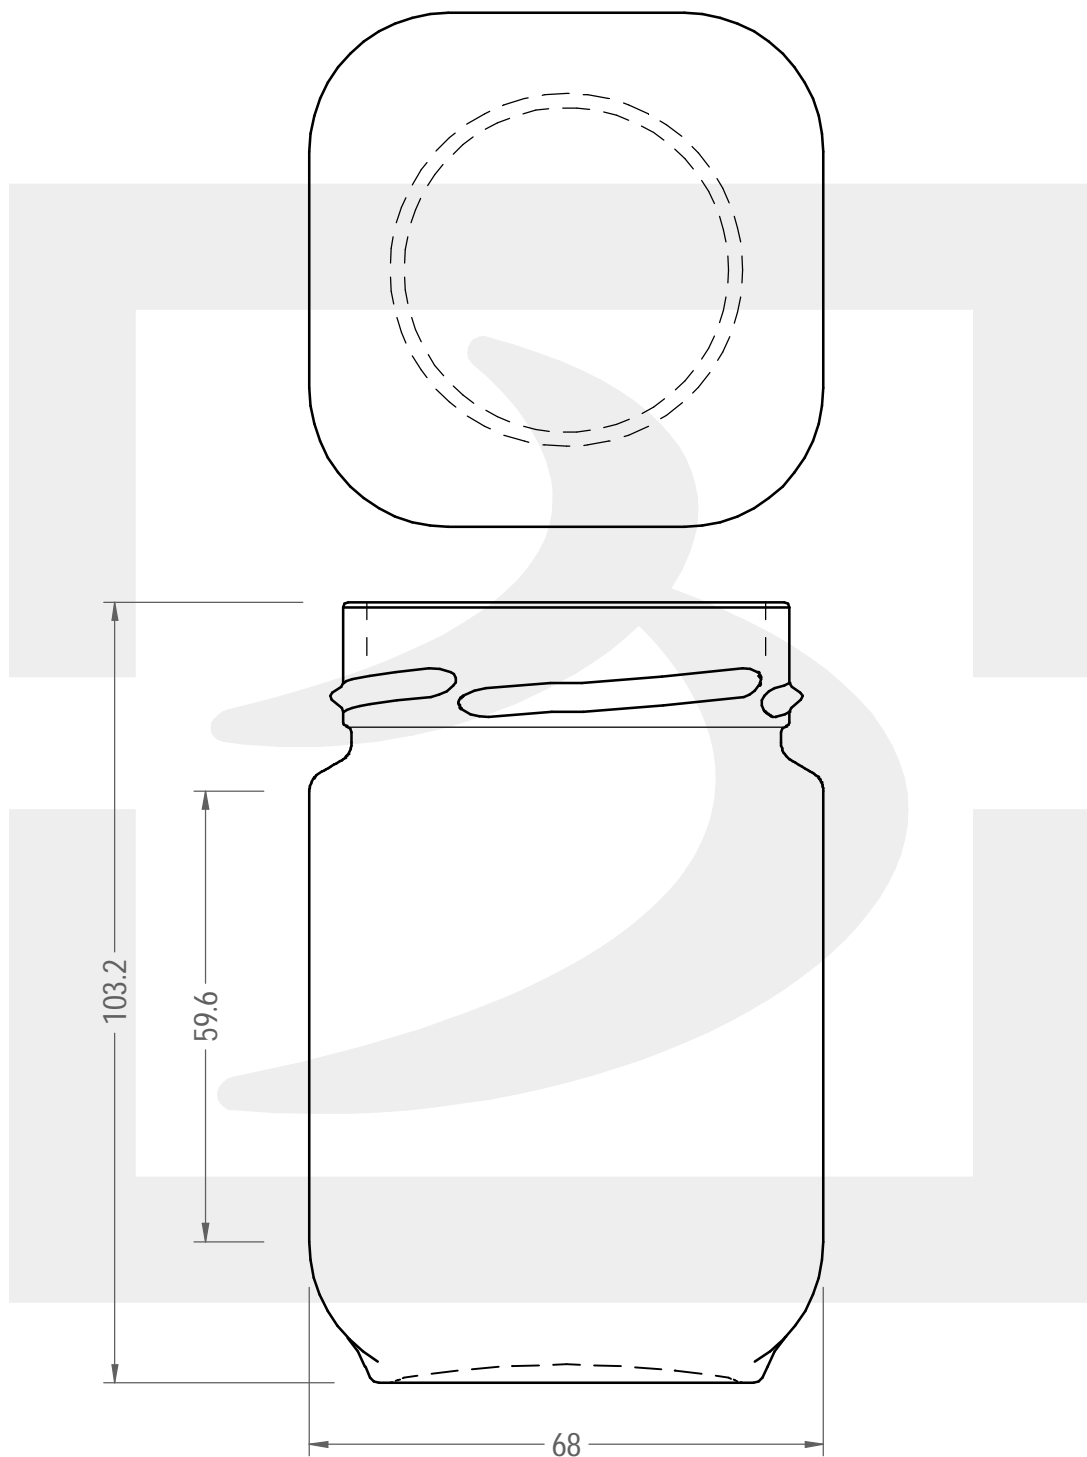

# VASO SIRIO 314 T 63 DEEP H14 YH # \*

Colore : BIANCO  
Color : BIANCO

bruni glass

berlinpackaging.eu

Il disegno è puramente indicativo e non vincolante - Berlin Packaging Italy S.p.A. non assume garanzia od obbligazione alcuna per l'utilizzo del presente disegno nè per le informazioni in esso riportate  
This drawing is approximate and not binding - Berlin Packaging Italy S.p.A. does not assume any guarantee or obligation for use of this drawing or for information contained therein

Capacità R.B. (c.c.): Brimful capacity (c.c.):	314	Peso vetro (gr): Glass weight (gr):	200
Altezza tot. (mm): Total height (mm):	103.2	Bocca: Finish:	TWIST-OFF
Diametro corpo (mm): Body diameter (mm):	68	Min. foro passante (mm): Minimum through bore (mm):	
Resistenza a pressione (bar): Pressure resistance (bar):	-	Scala: Scale:	1:1