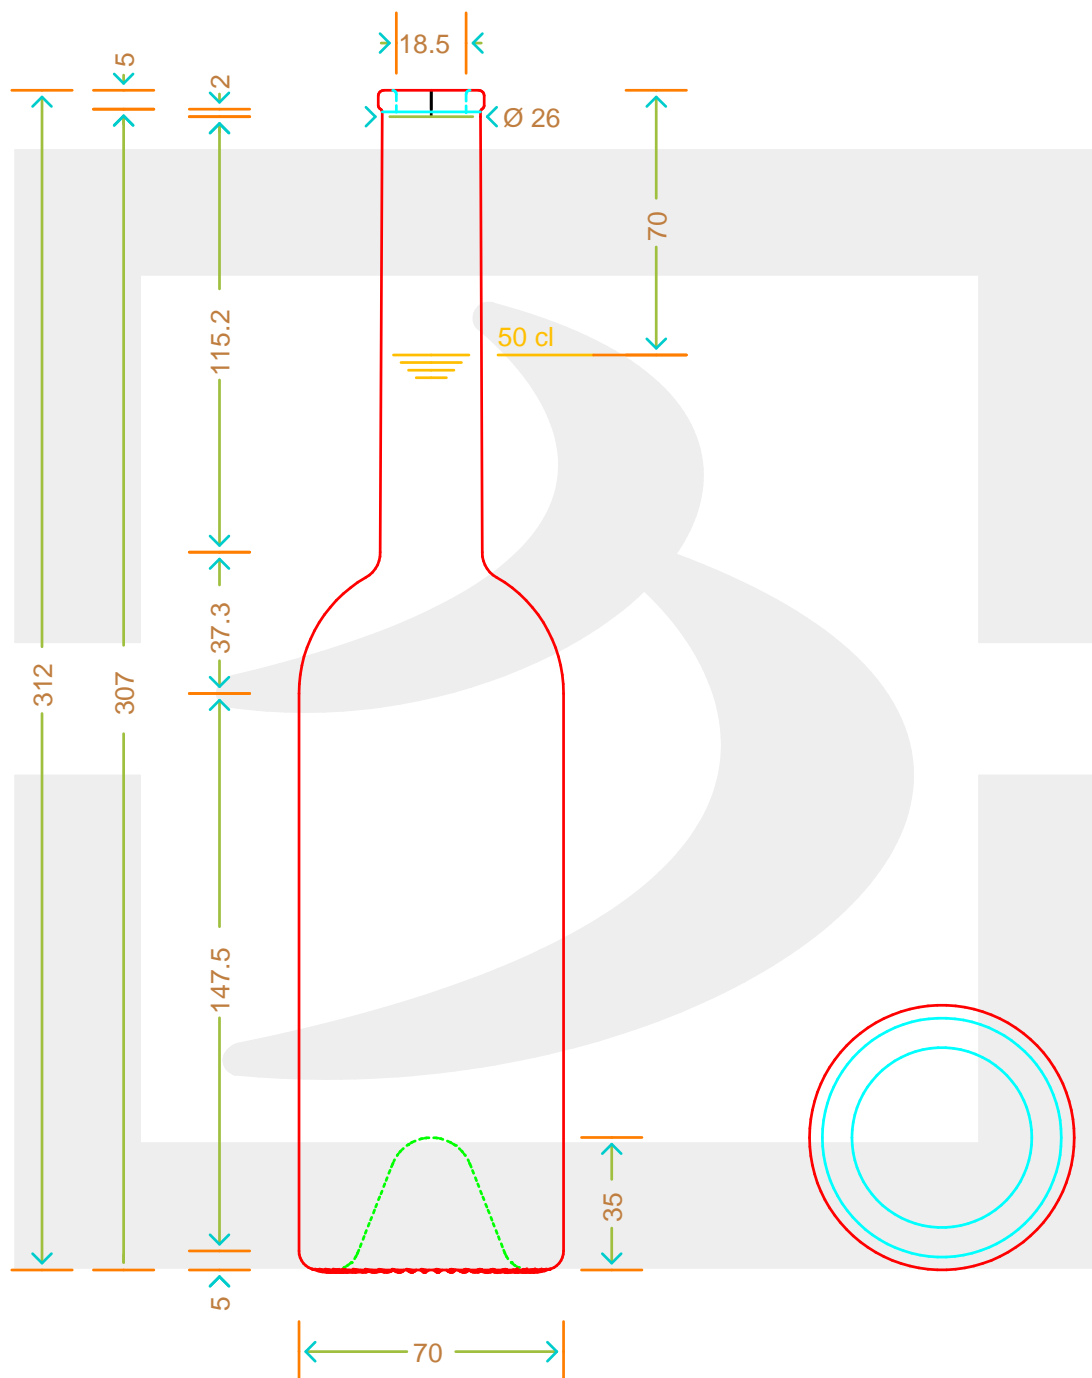

ARTICOLO / ITEM

BOT. SINFONIA 500 F7 VA BA

Colore : VERDE ANTICO
Color :

berlinpackaging.eu

Il disegno è puramente indicativo e non vincolante - Berlin Packaging Italy S.p.A. non assume garanzia od obbligazione alcuna per l'utilizzo del presente disegno nè per le informazioni in esso riportate
This drawing is approximate and not binding - Berlin Packaging Italy S.p.A. does not assume any guarantee or obligation for use of this drawing or for information contained therein

Capacità R.B. (c.c.):	520	Peso vetro (gr):	500
Brimful capacity (c.c.):		Glass weight (gr):	
Altezza tot. (mm):	312	Bocca:	FASCETTA
Total height (mm):		Finish:	
Diametro corpo (mm):	70.5	Min. foro passante (mm):	14
Body diameter (mm):		Minimum through bore (mm):	
Resistenza a pressione (bar):	-	Scala:	1:1
Pressure resistance (bar):		Scale:	