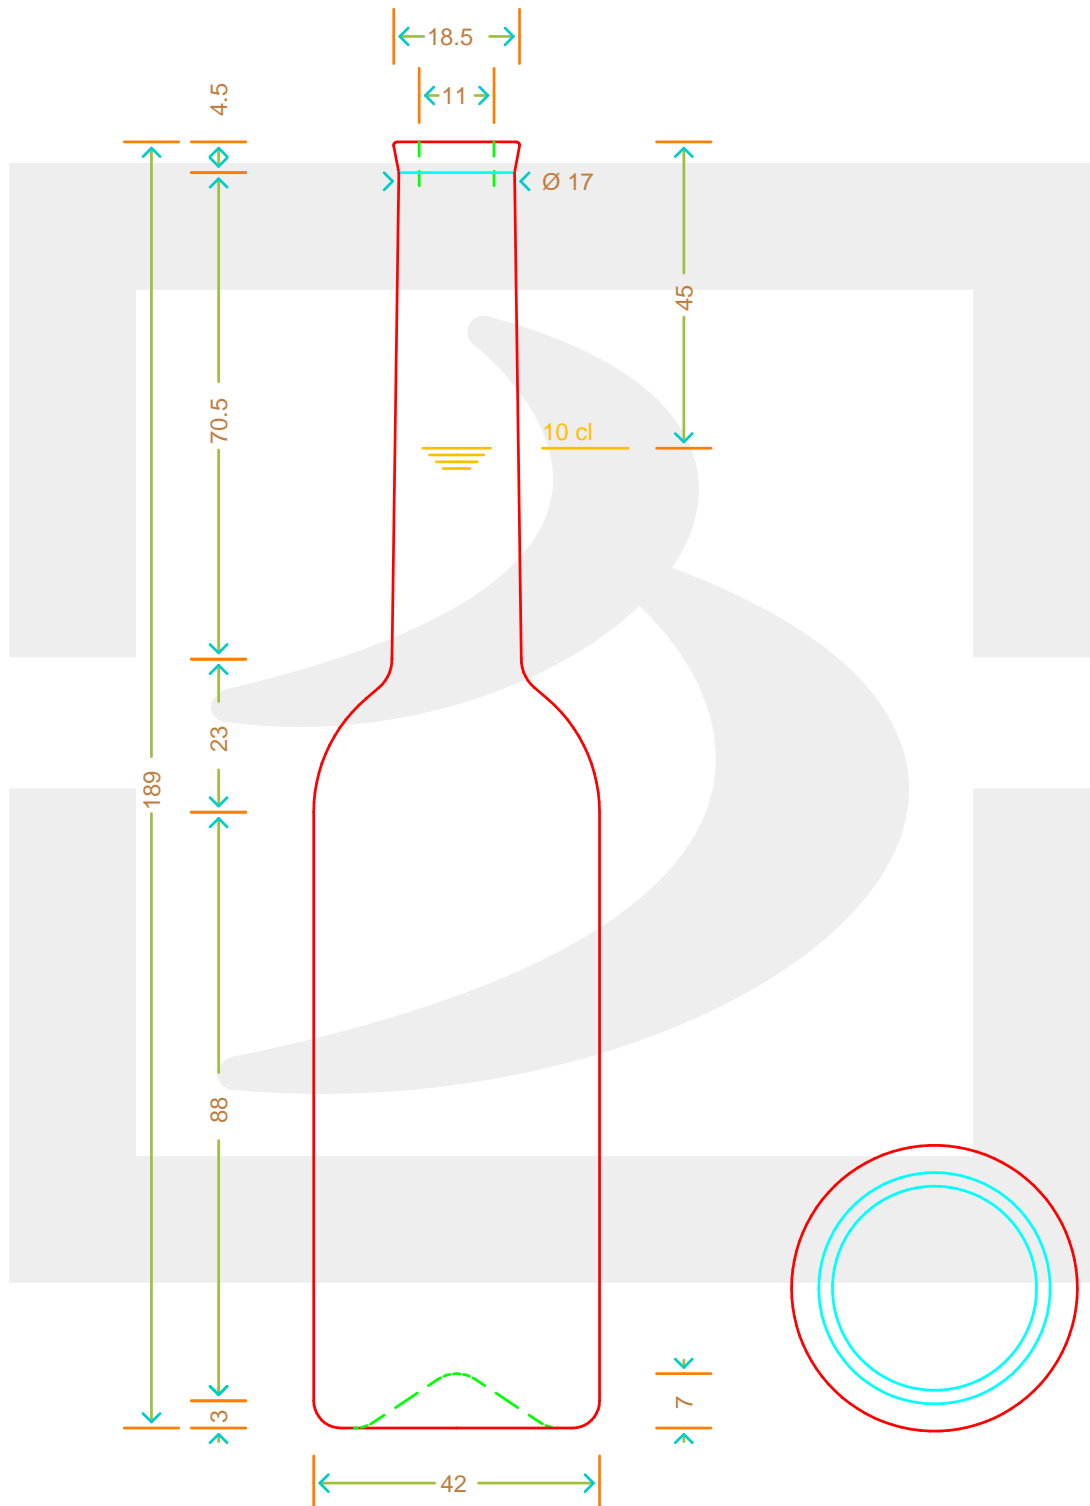

ARTICOLO / ITEM

BOT. SINFONIA 100 A 4,5 *

Colore : BIANCO
Color :

bruni glass

berlinpackaging.eu

Il disegno è puramente indicativo e non vincolante - Berlin Packaging Italy S.p.A. non assume garanzia od obbligazione alcuna per l'utilizzo del presente disegno nè per le informazioni in esso riportate
This drawing is approximate and not binding - Berlin Packaging Italy S.p.A. does not assume any guarantee or obligation for use of this drawing or for information contained therein

Capacità R.B. (c.c.):	104	Peso vetro (gr):	140
Brimful capacity (c.c.):		Glass weight (gr):	
Altezza tot. (mm):	189	Bocca:	ANELLO
Total height (mm):		Finish:	
Diametro corpo (mm):	42	Min. foro passante (mm):	
Body diameter (mm):		Minimum through bore (mm):	
Resistenza a pressione (bar):	-	Scala:	1:1
Pressure resistance (bar):		Scale:	

Per ulteriori informazioni tecniche contattare il referente commerciale
For full technical details please contact sales representative

COD. ARTICOLO / ITEM CODE
11369T1

Data ultimo aggiornamento / Last update: 30/11/2021
Origine / Source: 11369