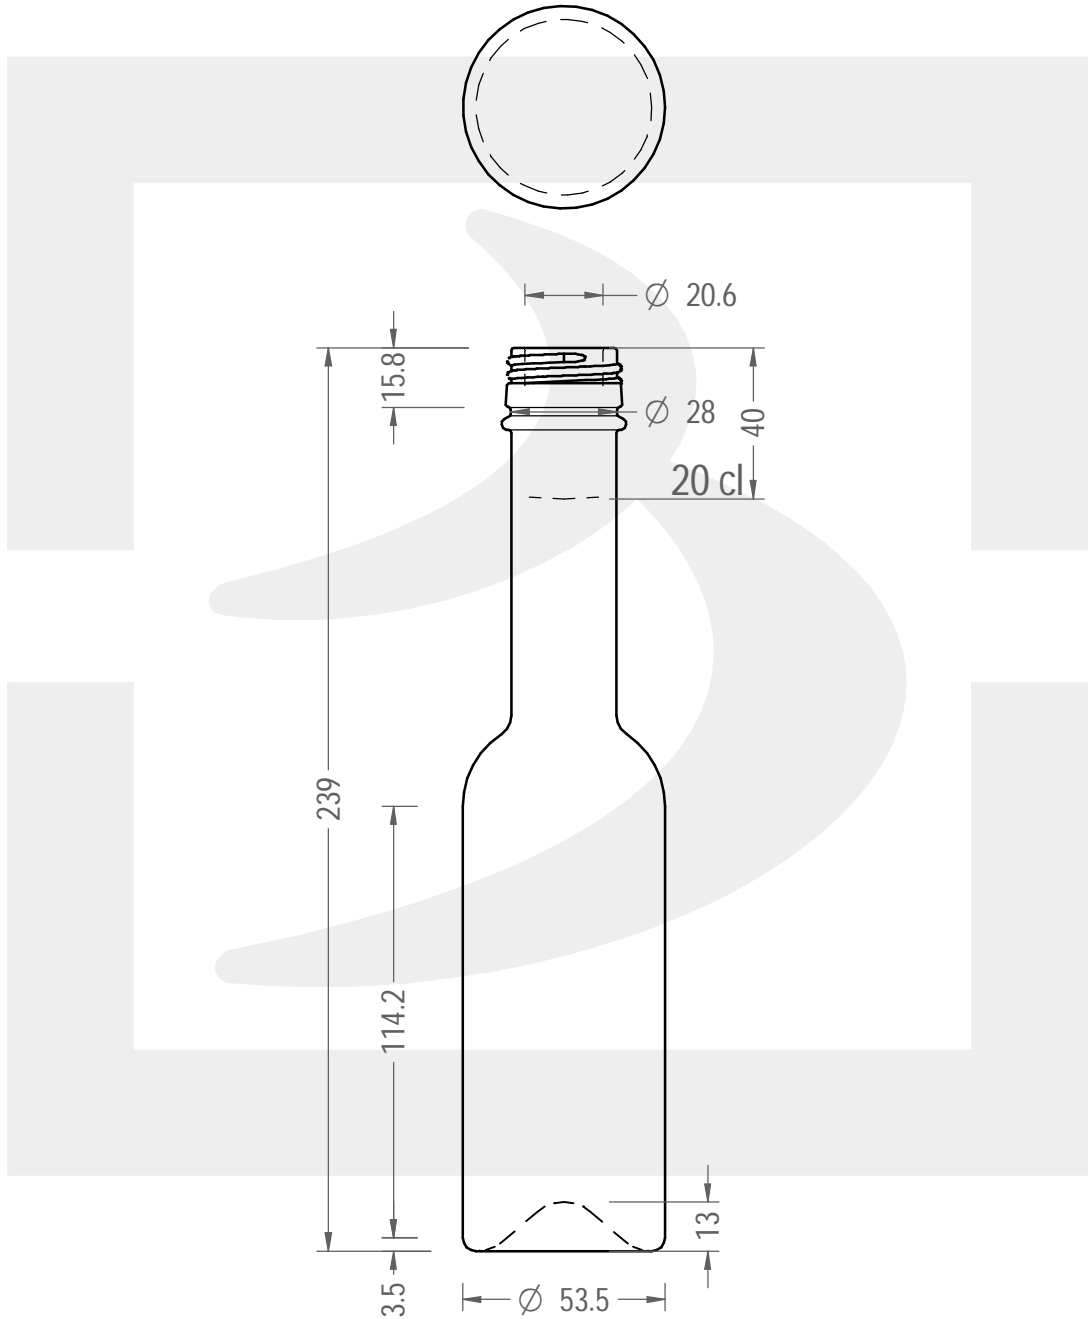

ARTICOLO / ITEM

B LIRICA SINFONIA 200 P31,5X18 # \* \*

Colore :  
Color : BIANCO

bruni glass

berlinpackaging.eu

Il disegno è puramente indicativo e non vincolante - Berlin Packaging Italy S.p.A. non assume garanzia od obbligazione alcuna per l'utilizzo del presente disegno nè per le informazioni in esso riportate  
This drawing is approximate and not binding - Berlin Packaging Italy S.p.A. does not assume any guarantee or obligation for use of this drawing or for information contained therein

Capacità R.B. (c.c.):	213	Peso vetro (gr):	345
Brimful capacity (c.c.):		Glass weight (gr):	
Altezza tot. (mm):	239	Bocca:	PILFER-PROOF
Total height (mm):		Finish:	
Diametro corpo (mm):	53.5	Min. foro passante (mm):	17
Body diameter (mm):		Minimum through bore (mm):	
Resistenza a pressione (bar):	-	Scala:	1:2
Pressure resistance (bar):		Scale:	