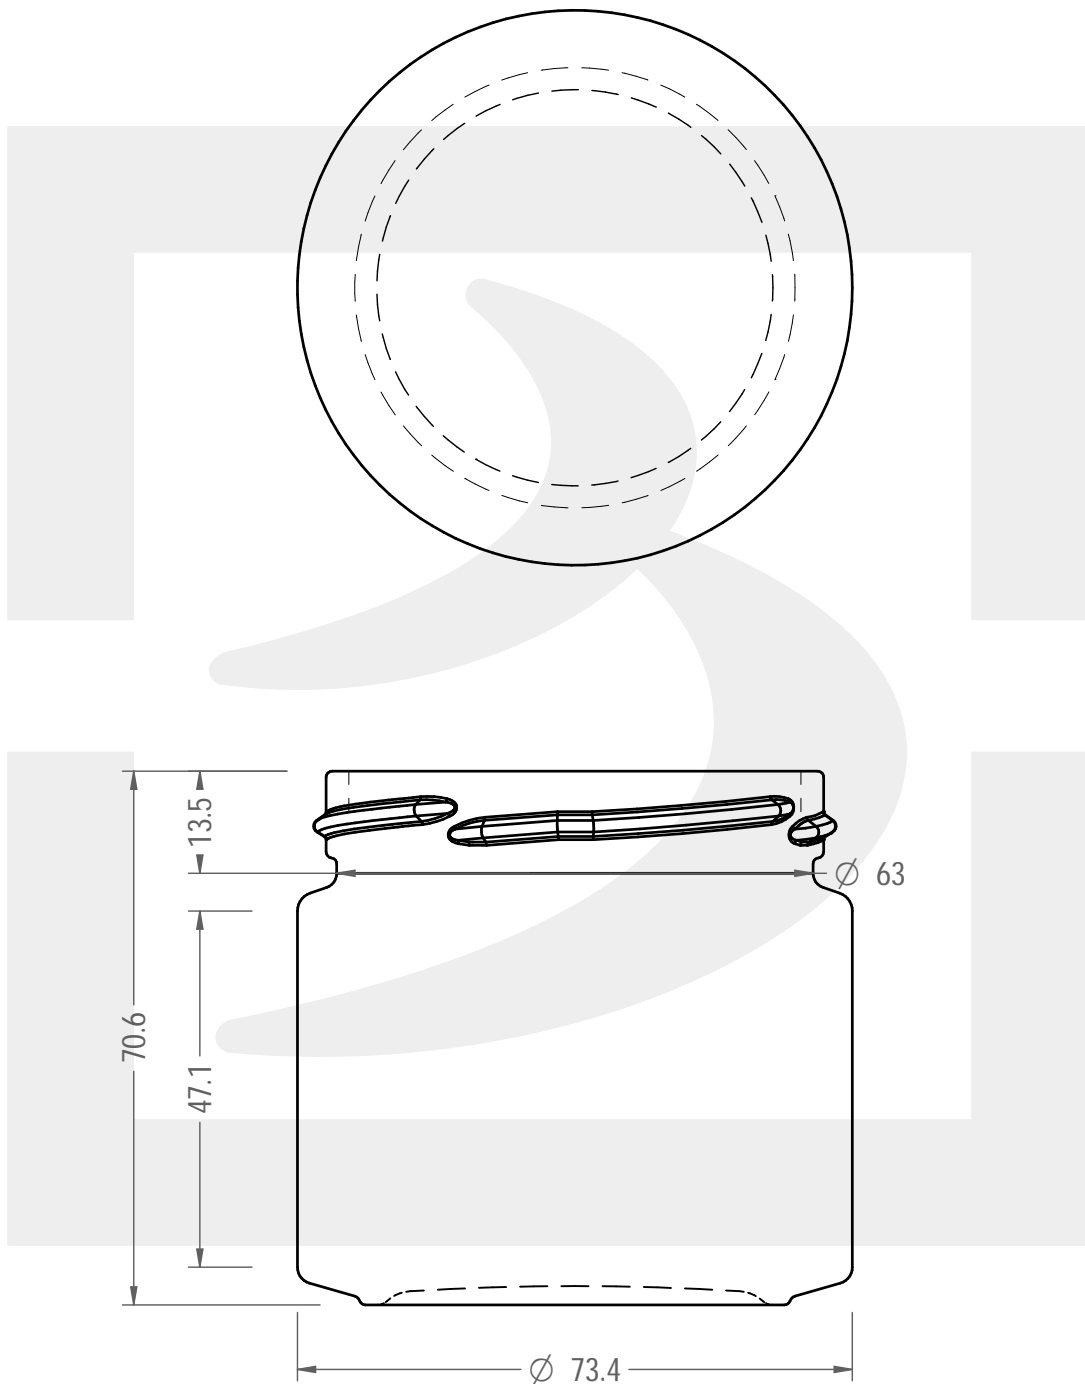

ARTICOLO / ITEM

VASO SIMPLY 212 T 70 *

Colore : BIANCO
Color : BIANCO

bruni glass

berlinpackaging.eu

Il disegno è puramente indicativo e non vincolante - Berlin Packaging Italy S.p.A. non assume garanzia od obbligazione alcuna per l'utilizzo del presente disegno nè per le informazioni in esso riportate
This drawing is approximate and not binding - Berlin Packaging Italy S.p.A. does not assume any guarantee or obligation for use of this drawing or for information contained therein

Capacità R.B. (c.c.):	212	Peso vetro (gr):	163
Brimful capacity (c.c.):		Glass weight (gr):	
Altezza tot. (mm):	70.6	Bocca:	TWIST-OFF
Total height (mm):		Finish:	
Diametro corpo (mm):	73.4	Min. foro passante (mm):	
Body diameter (mm):		Minimum through bore (mm):	
Resistenza a pressione (bar):	-	Scala:	1:1
Pressure resistance (bar):		Scale:	