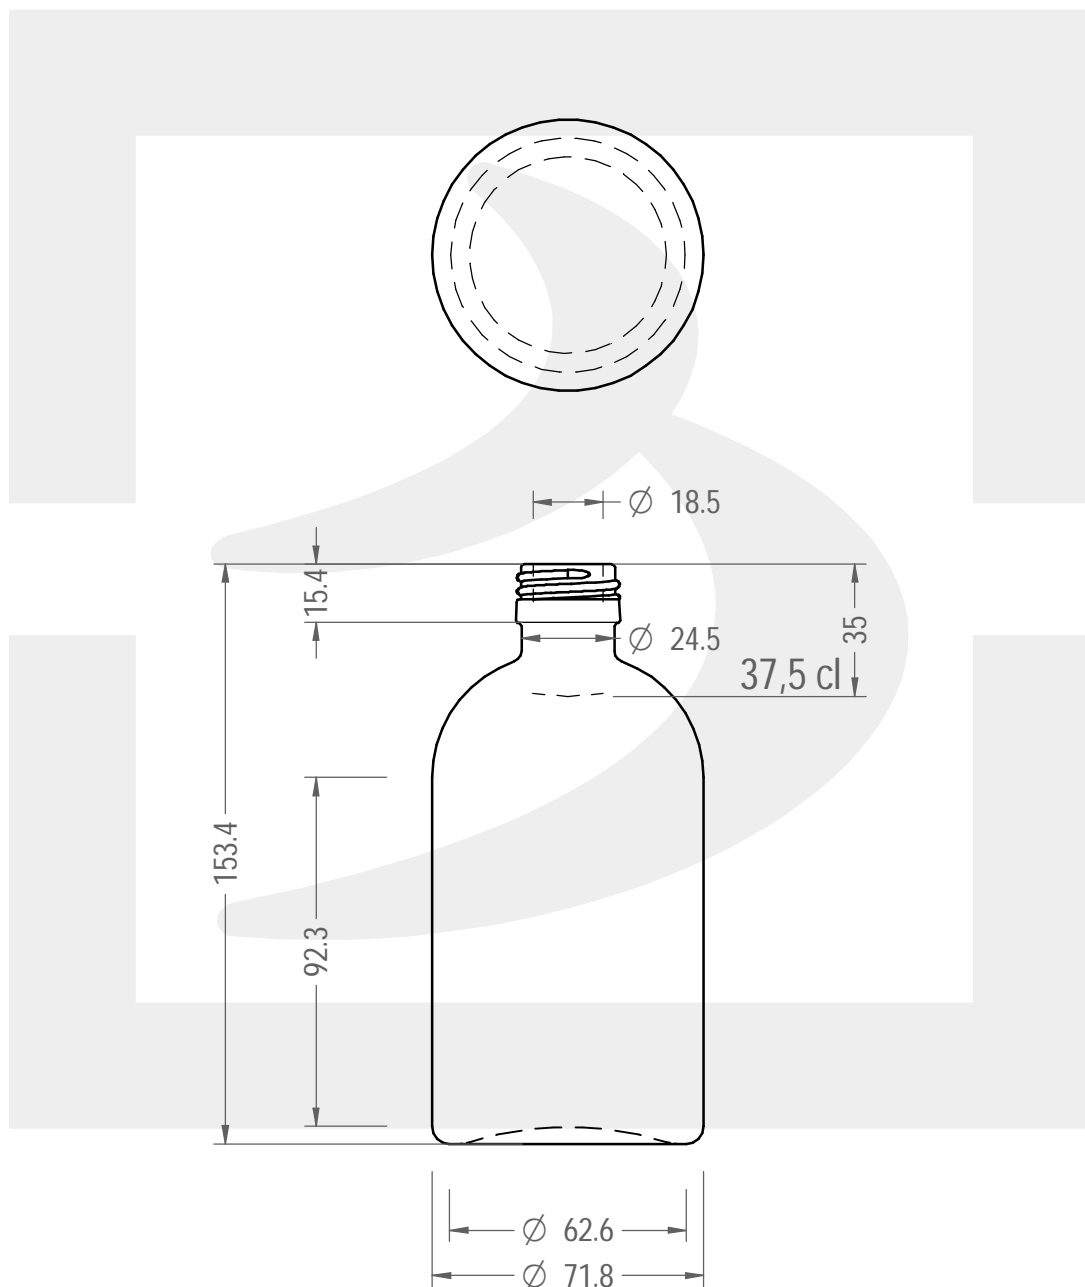

# BOT. SIMPLE ROUND 375 PP28 # \*

Colore : BIANCO  
Color : BIANCO

bruni glass

berlinpackaging.eu

Il disegno è puramente indicativo e non vincolante - Berlin Packaging Italy S.p.A. non assume garanzia od obbligazione alcuna per l'utilizzo del presente disegno nè per le informazioni in esso riportate  
This drawing is approximate and not binding - Berlin Packaging Italy S.p.A. does not assume any guarantee or obligation for use of this drawing or for information contained therein

Capacità R.B. (c.c.):	390	Peso vetro (gr):	250
Brimful capacity (c.c.):		Glass weight (gr):	
Altezza tot. (mm):	153.4	Bocca:	PILFER-PROOF
Total height (mm):		Finish:	
Diametro corpo (mm):	71.8	Min. foro passante (mm):	16
Body diameter (mm):		Minimum through bore (mm):	
Resistenza a pressione (bar):	-	Scala:	1:2
Pressure resistance (bar):		Scale:	