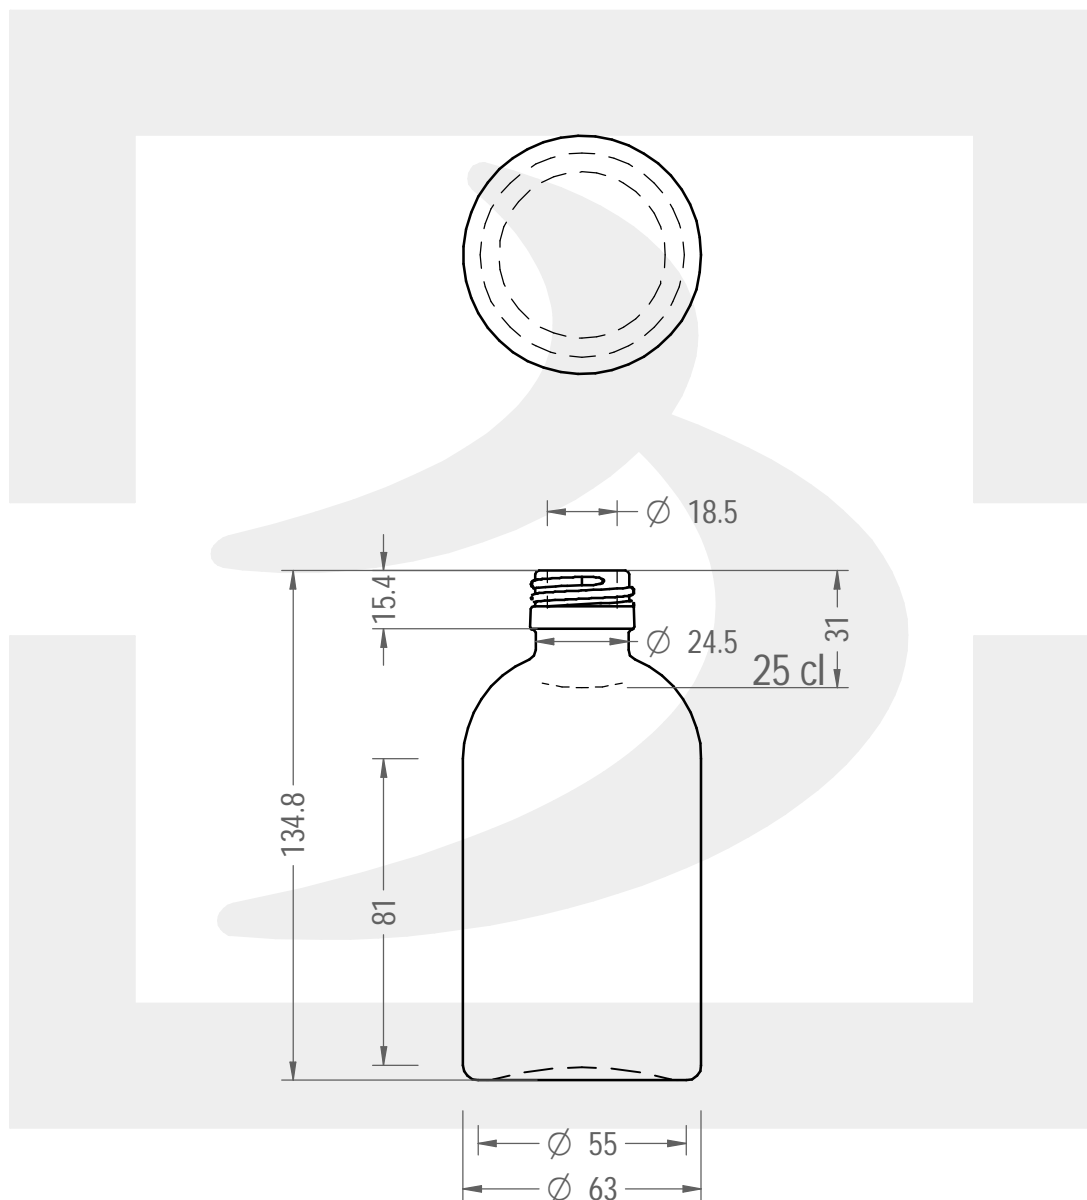

# BOT. SIMPLE ROUND 250 PP28 # \*

Colore : BIANCO  
Color : BIANCO

berlinpackaging.eu

Il disegno è puramente indicativo e non vincolante - Berlin Packaging Italy S.p.A. non assume garanzia od obbligazione alcuna per l'utilizzo del presente disegno nè per le informazioni in esso riportate  
This drawing is approximate and not binding - Berlin Packaging Italy S.p.A. does not assume any guarantee or obligation for use of this drawing or for information contained therein

Capacità R.B. (c.c.):	261	Peso vetro (gr):	180
Brimful capacity (c.c.):		Glass weight (gr):	
Altezza tot. (mm):	134.8	Bocca:	PILFER-PROOF
Total height (mm):		Finish:	
Diametro corpo (mm):	63	Min. foro passante (mm):	16
Body diameter (mm):		Minimum through bore (mm):	
Resistenza a pressione (bar):	-	Scala:	1:2
Pressure resistance (bar):		Scale:	