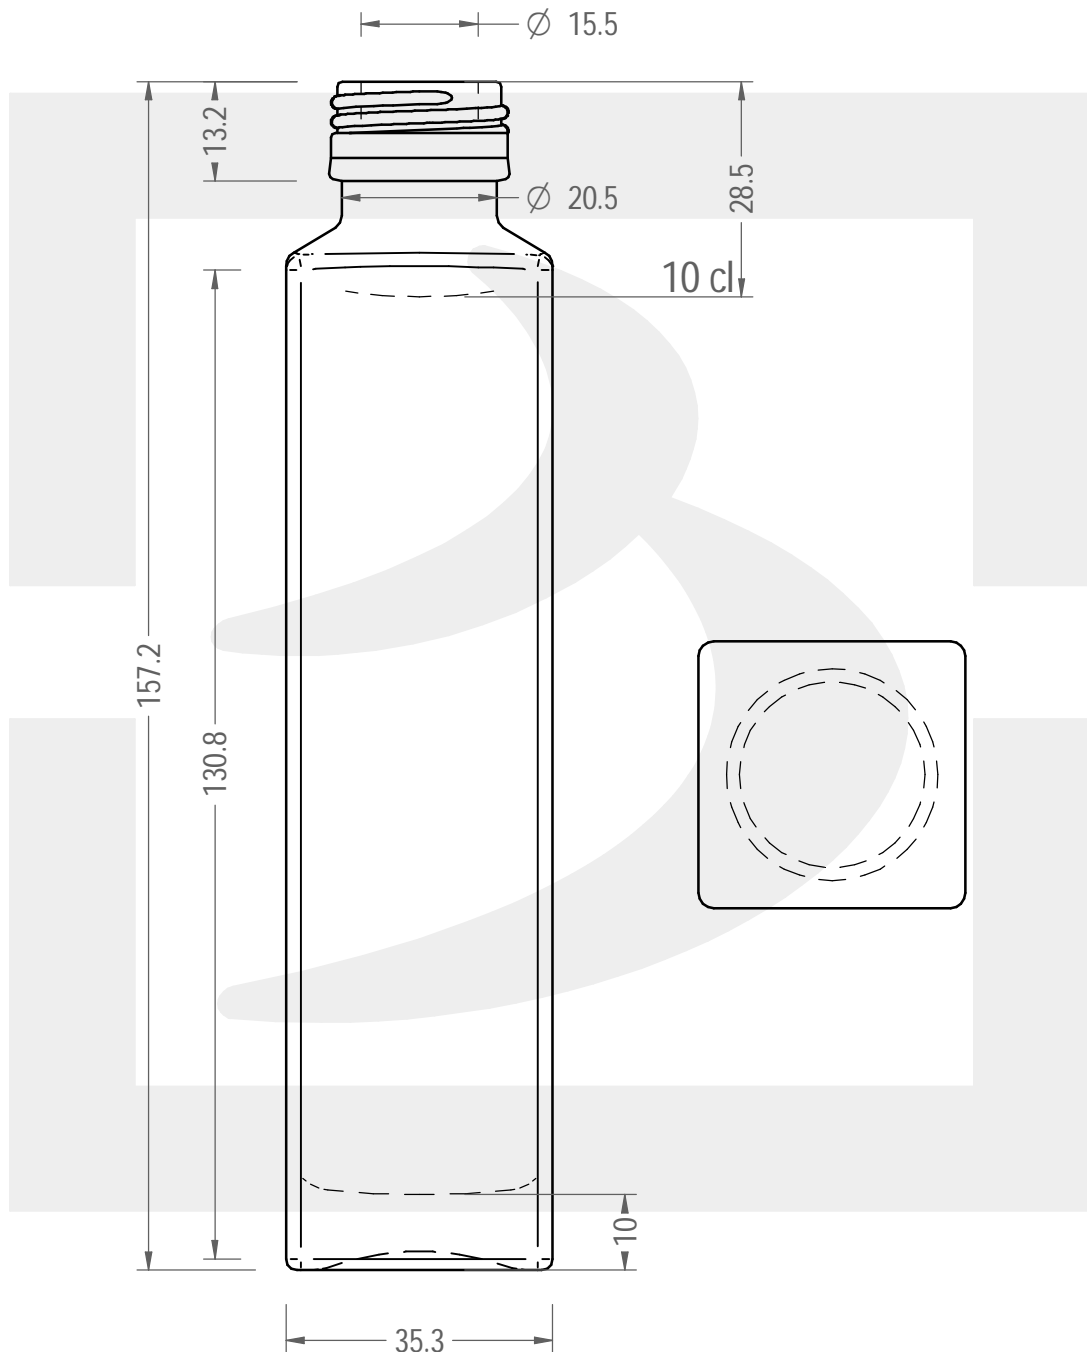

ARTICOLO / ITEM

BOT. SILVER SQUARE 100 PP 24 # *

Colore : BIANCO EXTRA
Color : BIANCO EXTRA

berlinpackaging.eu

Il disegno è puramente indicativo e non vincolante - Berlin Packaging Italy S.p.A. non assume garanzia od obbligazione alcuna per l'utilizzo del presente disegno nè per le informazioni in esso riportate
This drawing is approximate and not binding - Berlin Packaging Italy S.p.A. does not assume any guarantee or obligation for use of this drawing or for information contained therein

Capacità R.B. (c.c.):	108	Peso vetro (gr):	170
Brimful capacity (c.c.):		Glass weight (gr):	
Altezza tot. (mm):	157.2	Bocca:	PILFER-PROOF
Total height (mm):		Finish:	
Diametro corpo (mm):	35.3	Min. foro passante (mm):	13.1
Body diameter (mm):		Minimum through bore (mm):	
Resistenza a pressione (bar):	-	Scala:	1:1
Pressure resistance (bar):		Scale:	