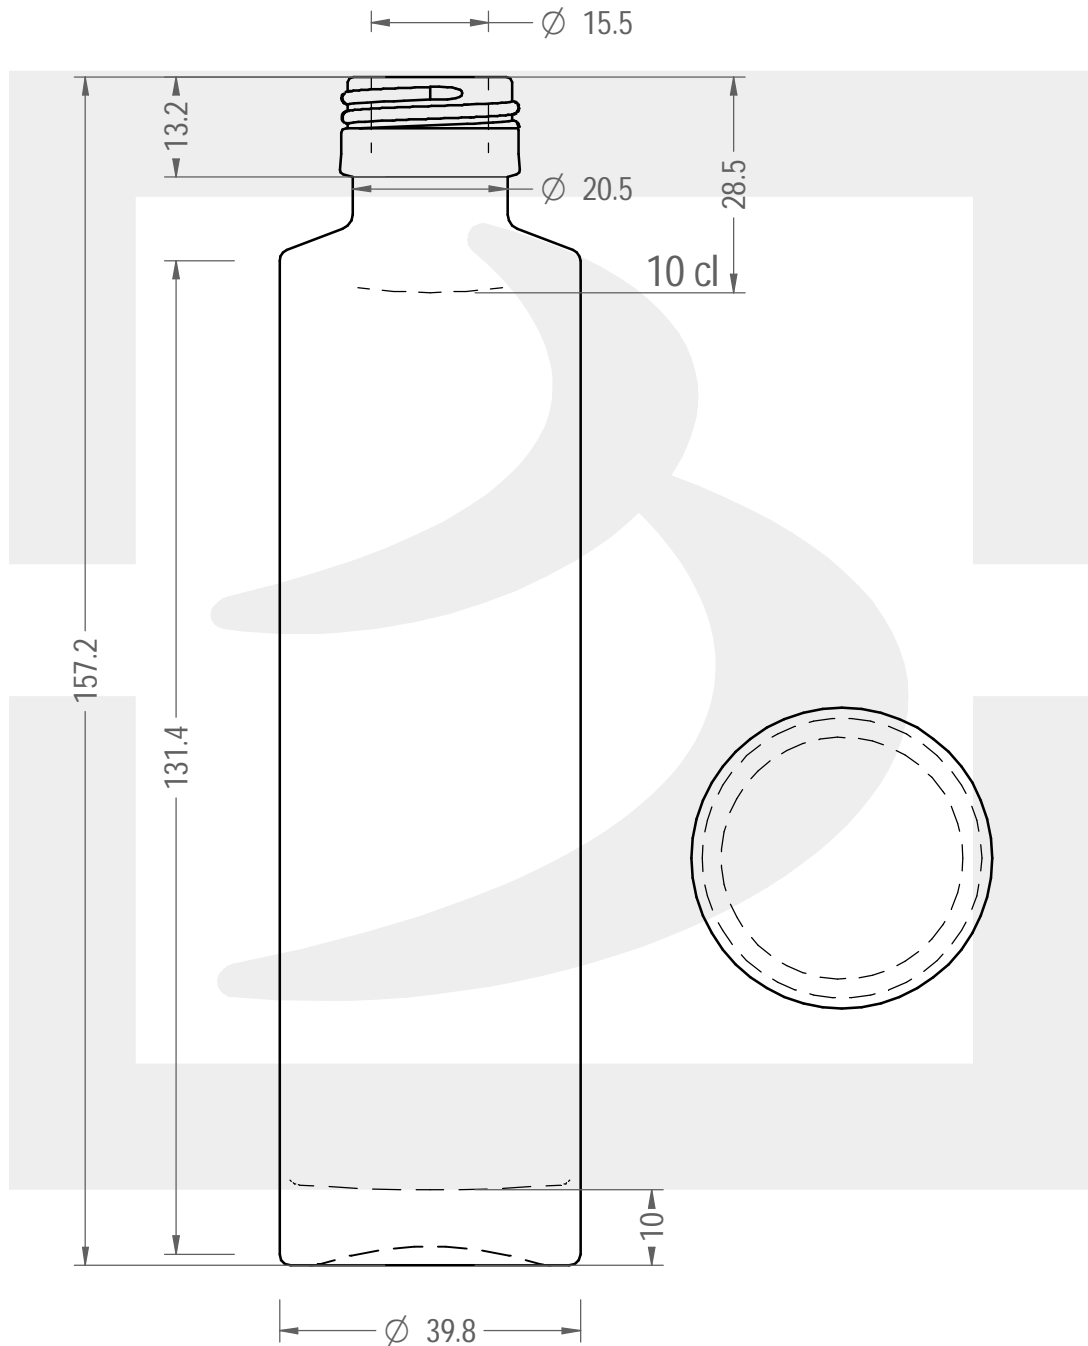

ARTICOLO / ITEM

BOT. SILVER ROUND 100 PP 24 # *

Colore : BIANCO EXTRA
Color : BIANCO EXTRA

bruni glass

berlinpackaging.eu

Il disegno è puramente indicativo e non vincolante - Berlin Packaging Italy S.p.A. non assume garanzia od obbligazione alcuna per l'utilizzo del presente disegno nè per le informazioni in esso riportate
This drawing is approximate and not binding - Berlin Packaging Italy S.p.A. does not assume any guarantee or obligation for use of this drawing or for information contained therein

Capacità R.B. (c.c.):	108	Peso vetro (gr):	170
Brimful capacity (c.c.):		Glass weight (gr):	
Altezza tot. (mm):	157.2	Bocca:	PILFER-PROOF
Total height (mm):		Finish:	
Diametro corpo (mm):	39.8	Min. foro passante (mm):	13.1
Body diameter (mm):		Minimum through bore (mm):	
Resistenza a pressione (bar):	-	Scala:	1:1
Pressure resistance (bar):		Scale:	

Per ulteriori informazioni tecniche contattare il referente commerciale
For full technical details please contact sales representative

COD. ARTICOLO / ITEM CODE
24620P1

Data ultimo aggiornamento / Last update: 10/11/2021
Origine / Source: 24620