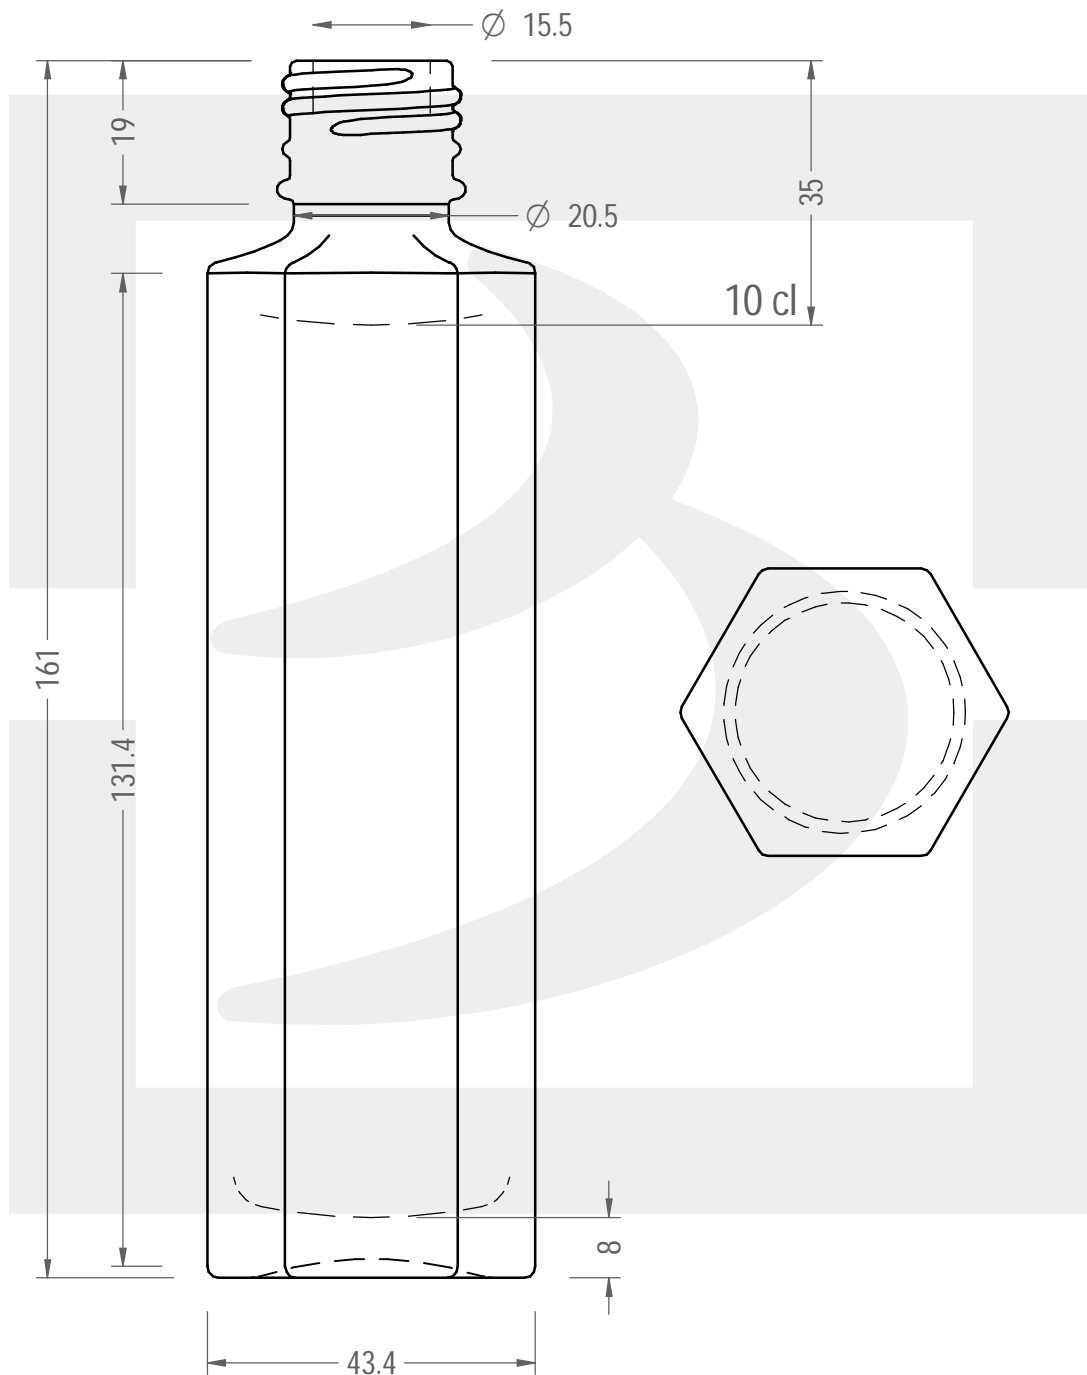

ARTICOLO / ITEM

B. SILVER HEXAGONAL 100 GPI410/24#*

Colore : BIANCO EXTRA
Color : BIANCO EXTRA

berlinpackaging.eu

Il disegno è puramente indicativo e non vincolante - Berlin Packaging Italy S.p.A. non assume garanzia od obbligazione alcuna per l'utilizzo del presente disegno nè per le informazioni in esso riportate
This drawing is approximate and not binding - Berlin Packaging Italy S.p.A. does not assume any guarantee or obligation for use of this drawing or for information contained therein

Capacità R.B. (c.c.):	110	Peso vetro (gr):	170
Brimful capacity (c.c.):		Glass weight (gr):	
Altezza tot. (mm):	161	Bocca:	GPI
Total height (mm):		Finish:	
Diametro corpo (mm):	43.4	Min. foro passante (mm):	13.1
Body diameter (mm):		Minimum through bore (mm):	
Resistenza a pressione (bar):	-	Scala:	1:1
Pressure resistance (bar):		Scale:	