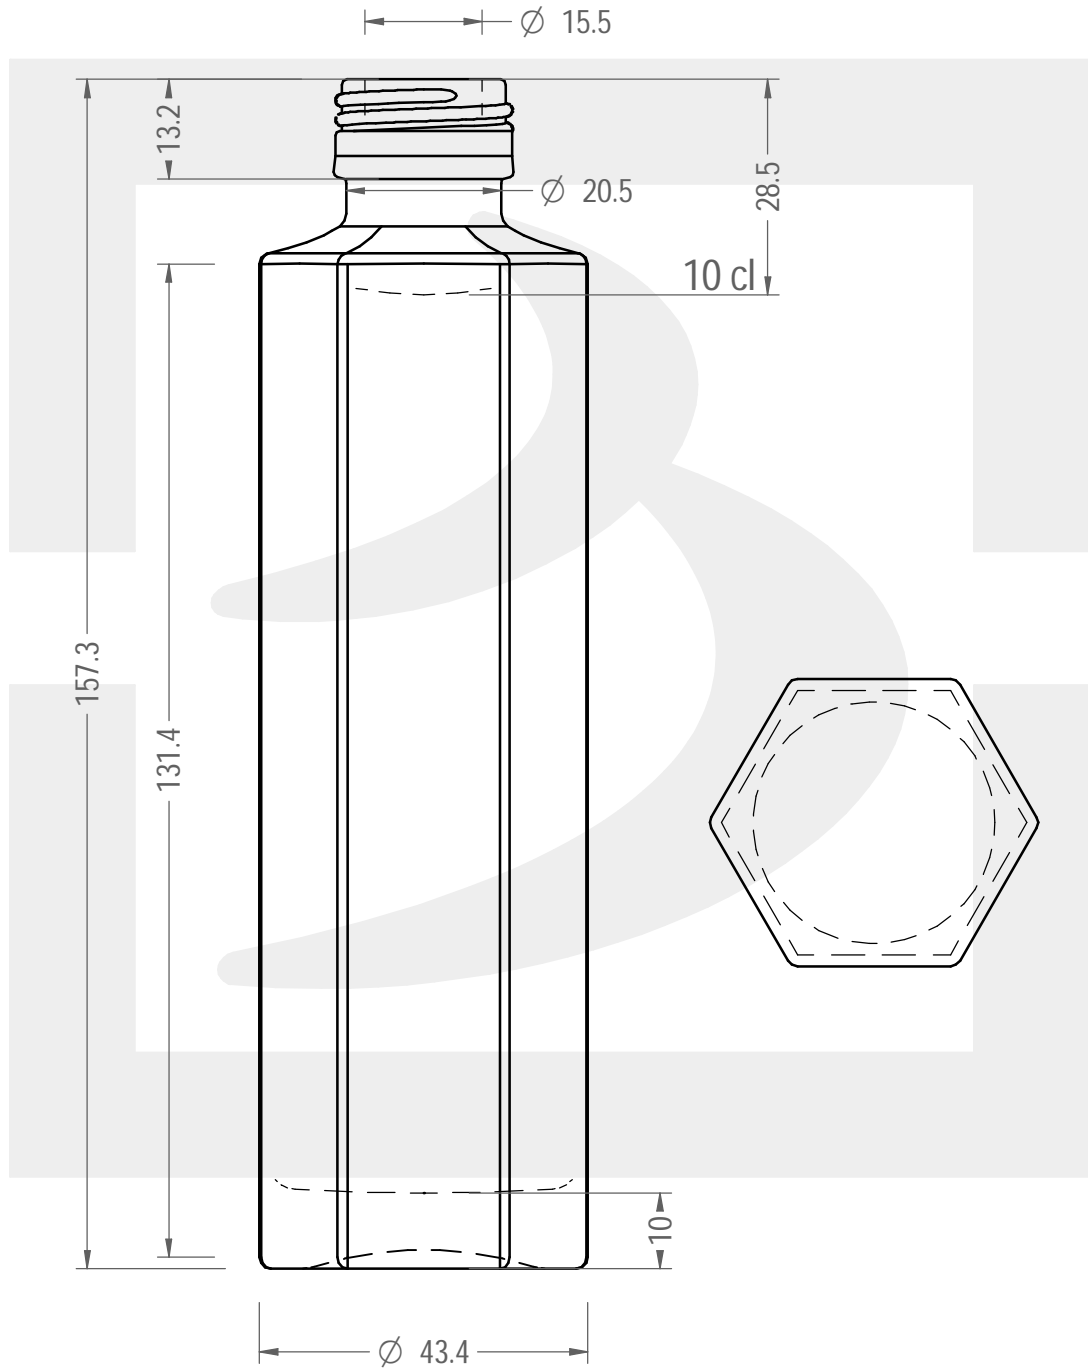

ARTICOLO / ITEM

BOT. SILVER HEXAGONAL 100 PP24 # *

Colore :
Color : BIANCO EXTRA

bruni glass

berlinpackaging.eu

Il disegno è puramente indicativo e non vincolante - Berlin Packaging Italy S.p.A. non assume garanzia od obbligazione alcuna per l'utilizzo del presente disegno nè per le informazioni in esso riportate
This drawing is approximate and not binding - Berlin Packaging Italy S.p.A. does not assume any guarantee or obligation for use of this drawing or for information contained therein

Capacità R.B. (c.c.):	108	Peso vetro (gr):	170
Brimful capacity (c.c.):		Glass weight (gr):	
Altezza tot. (mm):	157.3	Bocca:	PILFER-PROOF
Total height (mm):		Finish:	
Diametro corpo (mm):	43.4	Min. foro passante (mm):	13.1
Body diameter (mm):		Minimum through bore (mm):	
Resistenza a pressione (bar):	-	Scala:	1:1
Pressure resistance (bar):		Scale:	