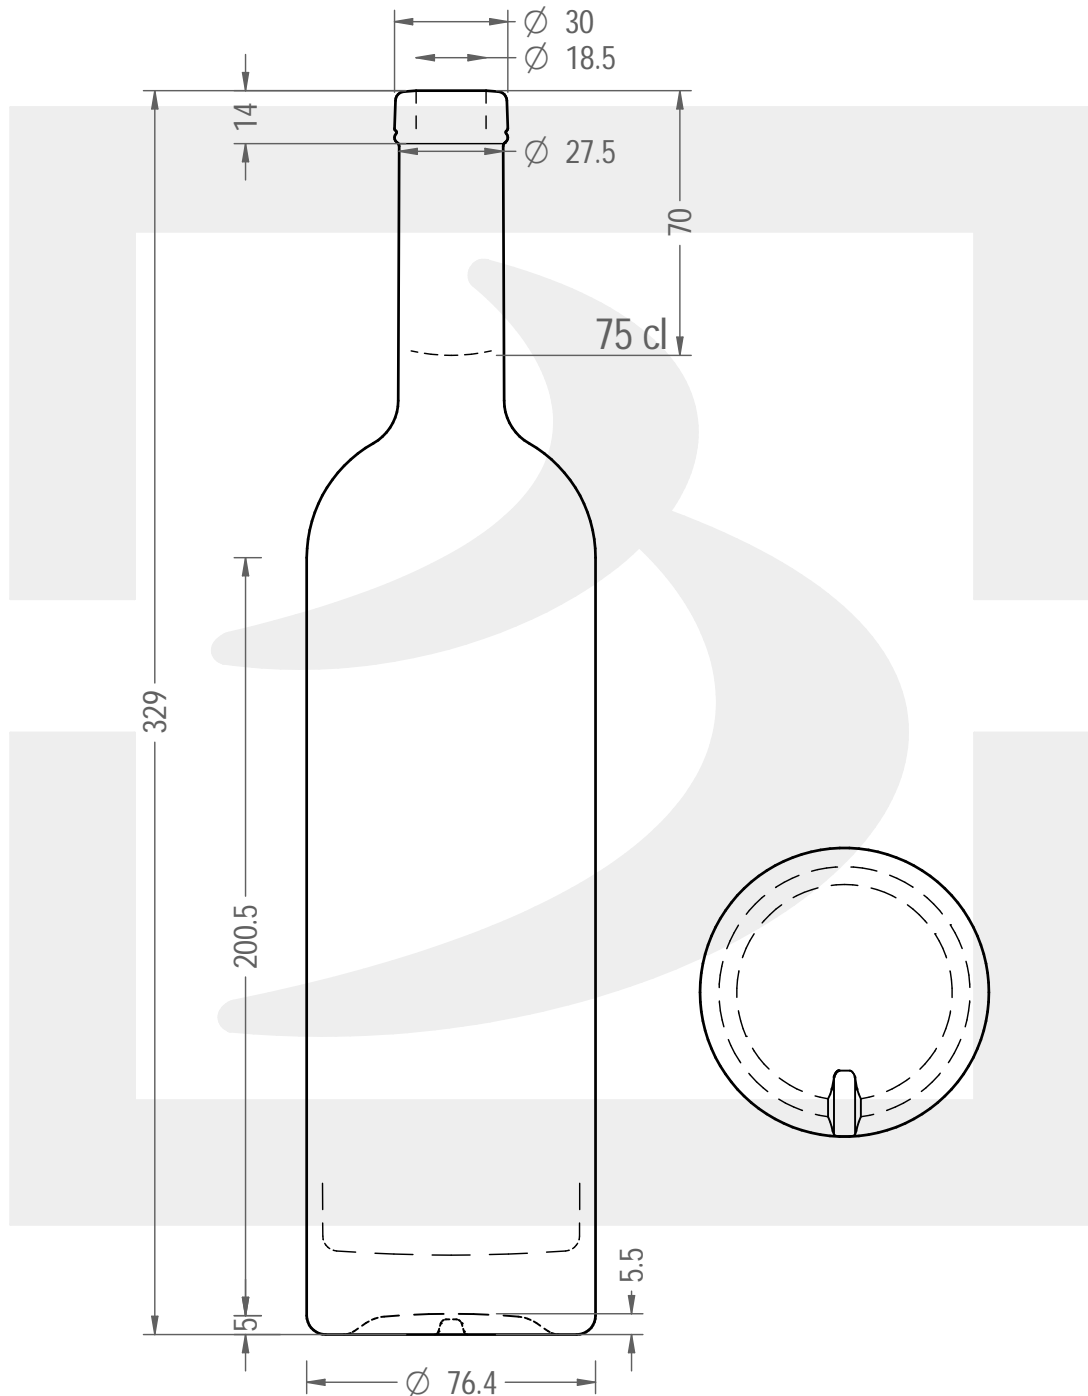

ARTICOLO / ITEM

BOT. SERENADE 750 BETS SK \$ *

Colore : BIANCO
Color : BIANCO

bruni glass

berlinpackaging.eu

Il disegno è puramente indicativo e non vincolante - Berlin Packaging Italy S.p.A. non assume garanzia od obbligazione alcuna per l'utilizzo del presente disegno nè per le informazioni in esso riportate
This drawing is approximate and not binding - Berlin Packaging Italy S.p.A. does not assume any guarantee or obligation for use of this drawing or for information contained therein

Capacità R.B. (c.c.):	770	Peso vetro (gr):	800
Brimful capacity (c.c.):	770	Glass weight (gr):	800
Altezza tot. (mm):	329	Bocca:	BETS
Total height (mm):	329	Finish:	BETS
Diametro corpo (mm):	76.4	Min. foro passante (mm):	16.5
Body diameter (mm):	76.4	Minimum through bore (mm):	16.5
Resistenza a pressione (bar):	-	Scala:	1:2
Pressure resistance (bar):	-	Scale:	1:2