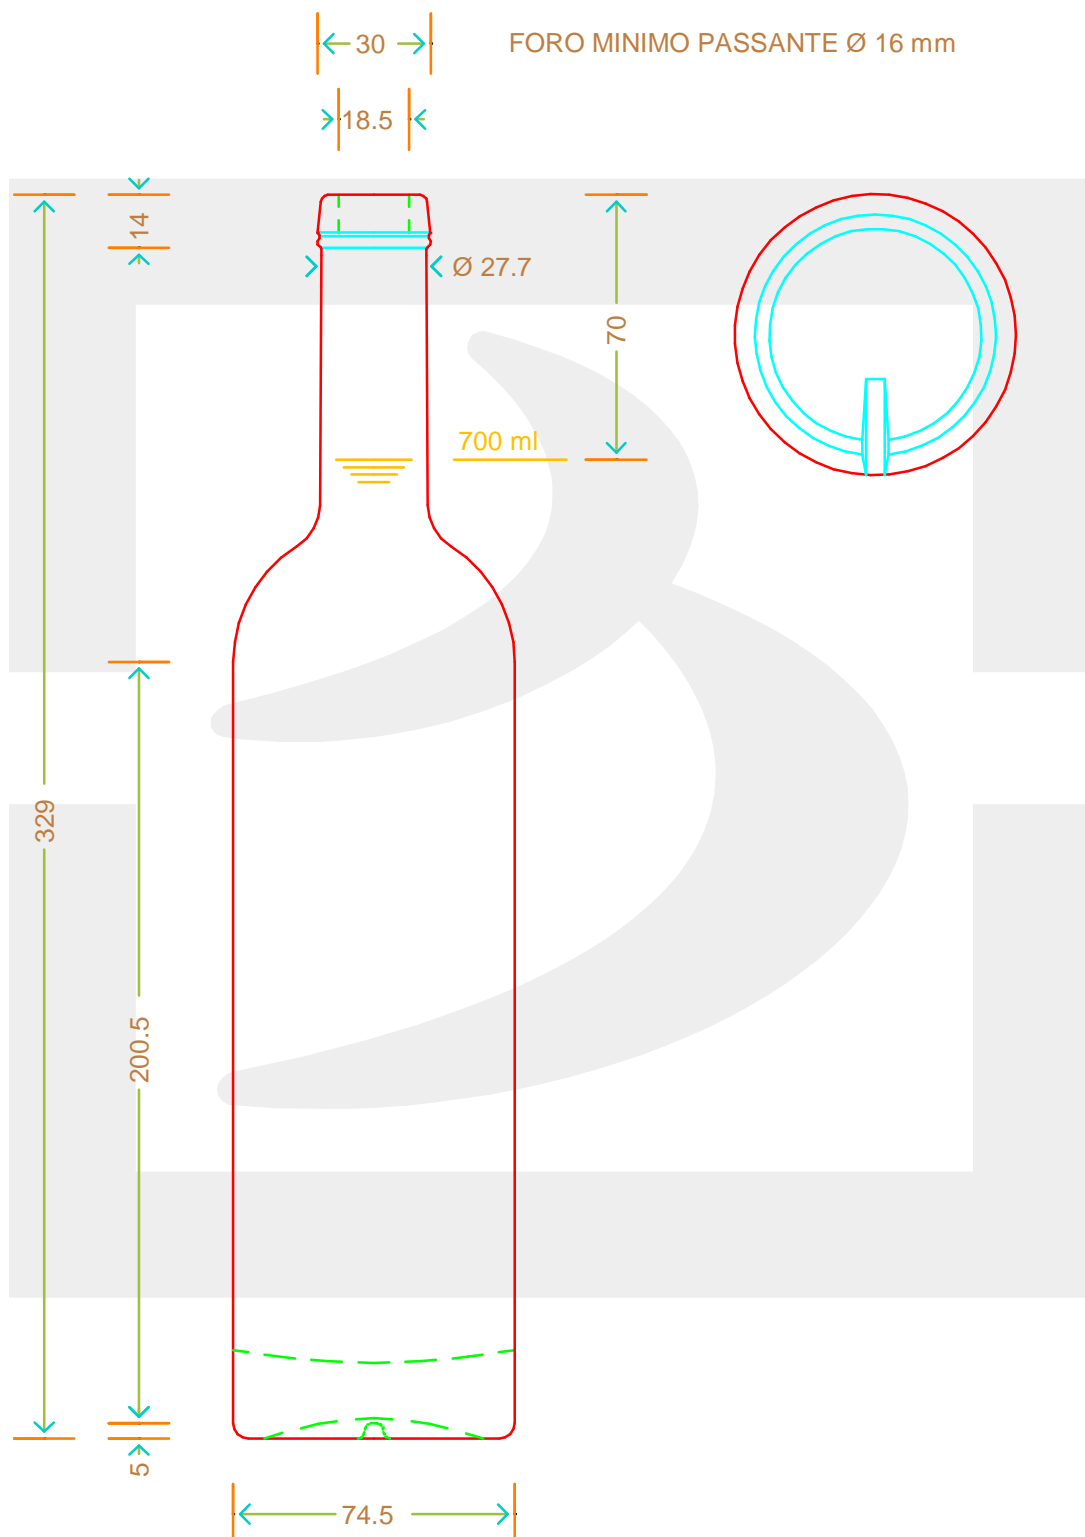

ARTICOLO / ITEM

BOT. SERENADE 700 BETS SK *

Colore :
Color : BIANCO

bruni glass

berlinpackaging.eu

MOD. DEP.
PATENTED

Il disegno è puramente indicativo e non vincolante - Berlin Packaging Italy S.p.A. non assume garanzia od obbligazione alcuna per l'utilizzo del presente disegno nè per le informazioni in esso riportate
This drawing is approximate and not binding - Berlin Packaging Italy S.p.A. does not assume any guarantee or obligation for use of this drawing or for information contained therein

Capacità R.B. (c.c.):	718	Peso vetro (gr):	800
Brimful capacity (c.c.):		Glass weight (gr):	
Altezza tot. (mm):	329	Bocca:	BETS
Total height (mm):		Finish:	
Diametro corpo (mm):	74.5	Min. foro passante (mm):	16,5
Body diameter (mm):		Minimum through bore (mm):	
Resistenza a pressione (bar):	-	Scala:	1:1
Pressure resistance (bar):		Scale:	

Per ulteriori informazioni tecniche contattare il referente commerciale
For full technical details please contact sales representative

COD. ARTICOLO / ITEM CODE
09016P2

Data ultimo aggiornamento / Last update: 04/11/2021
Origine / Source: 09016