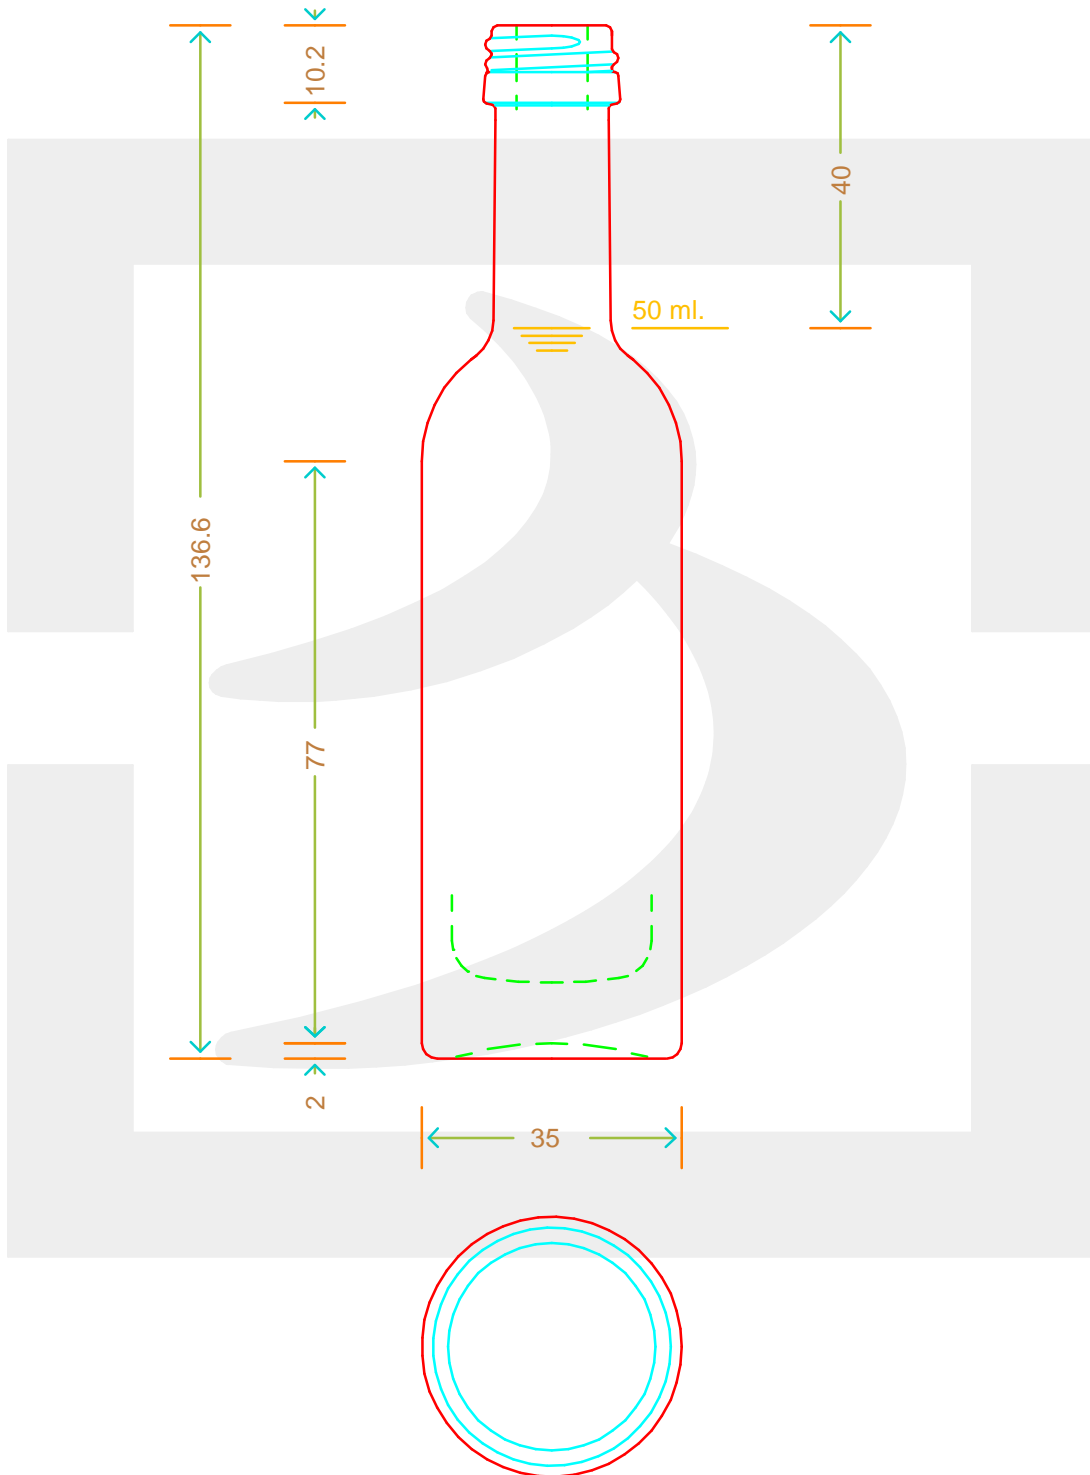

# BOT. SERENADE 50 P 18 \$

\*

bruni glass

berlinpackaging.eu

Colore : BIANCO  
Color : BIANCO

Il disegno è puramente indicativo e non vincolante - Berlin Packaging Italy S.p.A. non assume garanzia od obbligazione alcuna per l'utilizzo del presente disegno nè per le informazioni in esso riportate  
This drawing is approximate and not binding - Berlin Packaging Italy S.p.A. does not assume any guarantee or obligation for use of this drawing or for information contained therein

Capacità R.B. (c.c.):	53	Peso vetro (gr):	100
Brimful capacity (c.c.):		Glass weight (gr):	
Altezza tot. (mm):	136.6	Bocca:	PILFER-PROOF
Total height (mm):		Finish:	
Diametro corpo (mm):	35	Min. foro passante (mm):	8,4
Body diameter (mm):		Minimum through bore (mm):	
Resistenza a pressione (bar):	-	Scala:	1:1
Pressure resistance (bar):		Scale:	