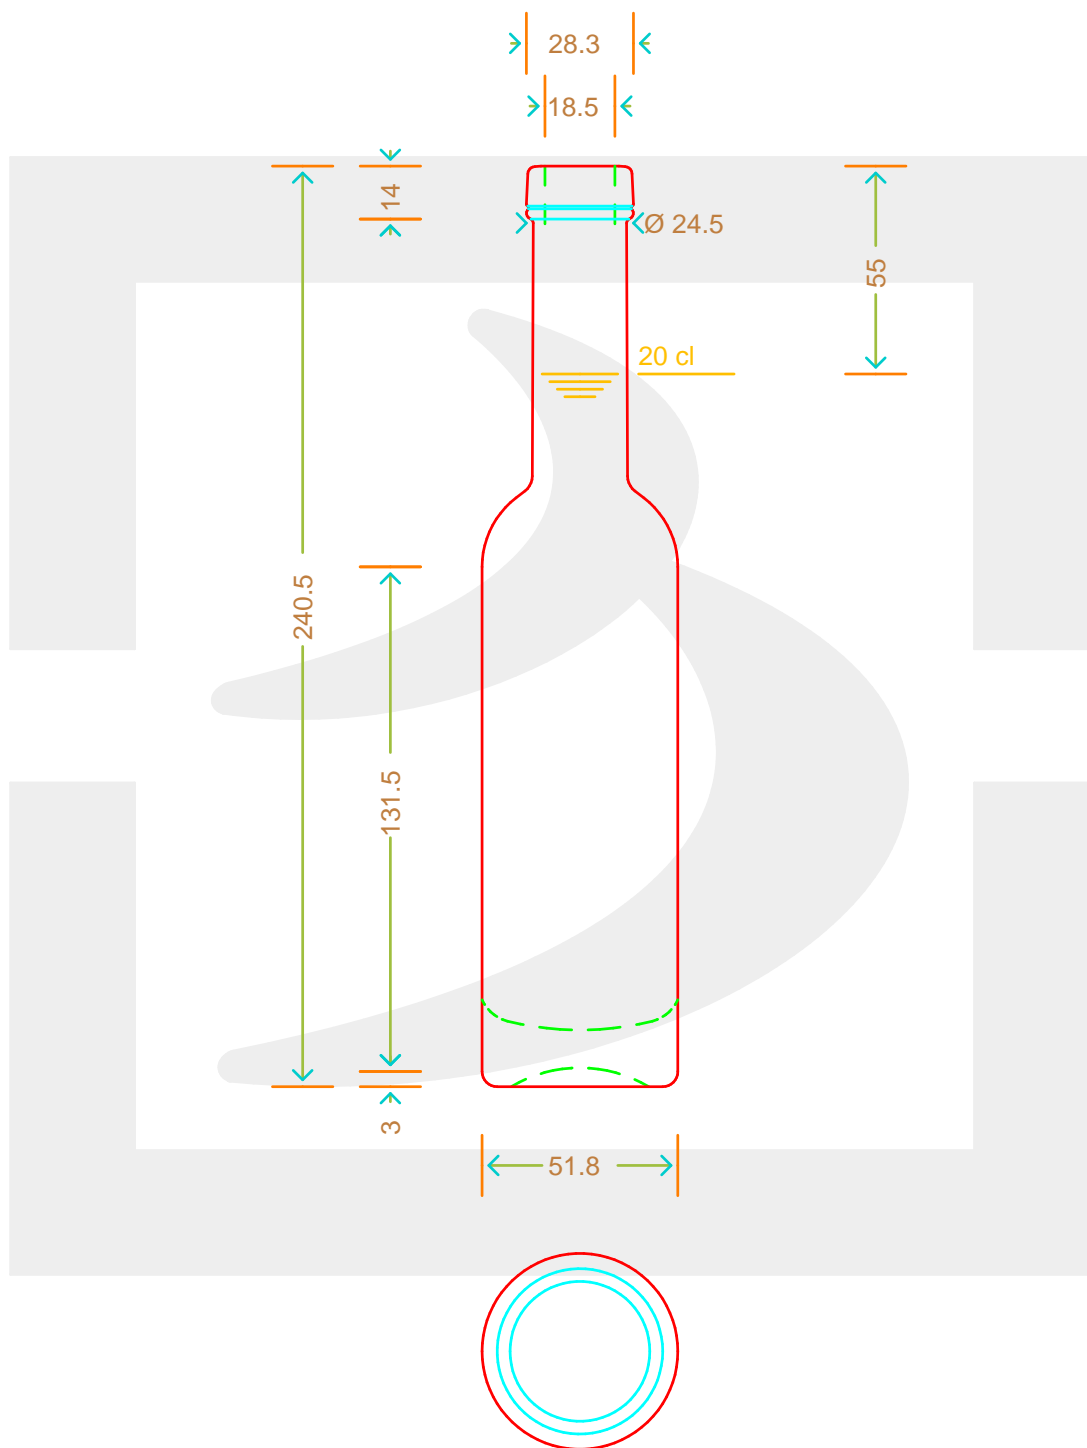

ARTICOLO / ITEM

BOT. SERENADE 200 ALTA BETS \$ *

Colore : BIANCO
Color : BIANCO

berlinpackaging.eu

Il disegno è puramente indicativo e non vincolante - Berlin Packaging Italy S.p.A. non assume garanzia od obbligazione alcuna per l'utilizzo del presente disegno nè per le informazioni in esso riportate
This drawing is approximate and not binding - Berlin Packaging Italy S.p.A. does not assume any guarantee or obligation for use of this drawing or for information contained therein

Capacità R.B. (c.c.): Brimful capacity (c.c.):	215	Peso vetro (gr): Glass weight (gr):	350
Altezza tot. (mm): Total height (mm):	240.5	Bocca: Finish:	BETS
Diametro corpo (mm): Body diameter (mm):	51.8	Min. foro passante (mm): Minimum through bore (mm):	15
Resistenza a pressione (bar): Pressure resistance (bar):	-	Scala: Scale:	1:1

Per ulteriori informazioni tecniche contattare il referente commerciale
For full technical details please contact sales representative

COD. ARTICOLO / ITEM CODE
12577P1

Data ultimo aggiornamento / Last update: 10/12/2021
Origine / Source: 12577