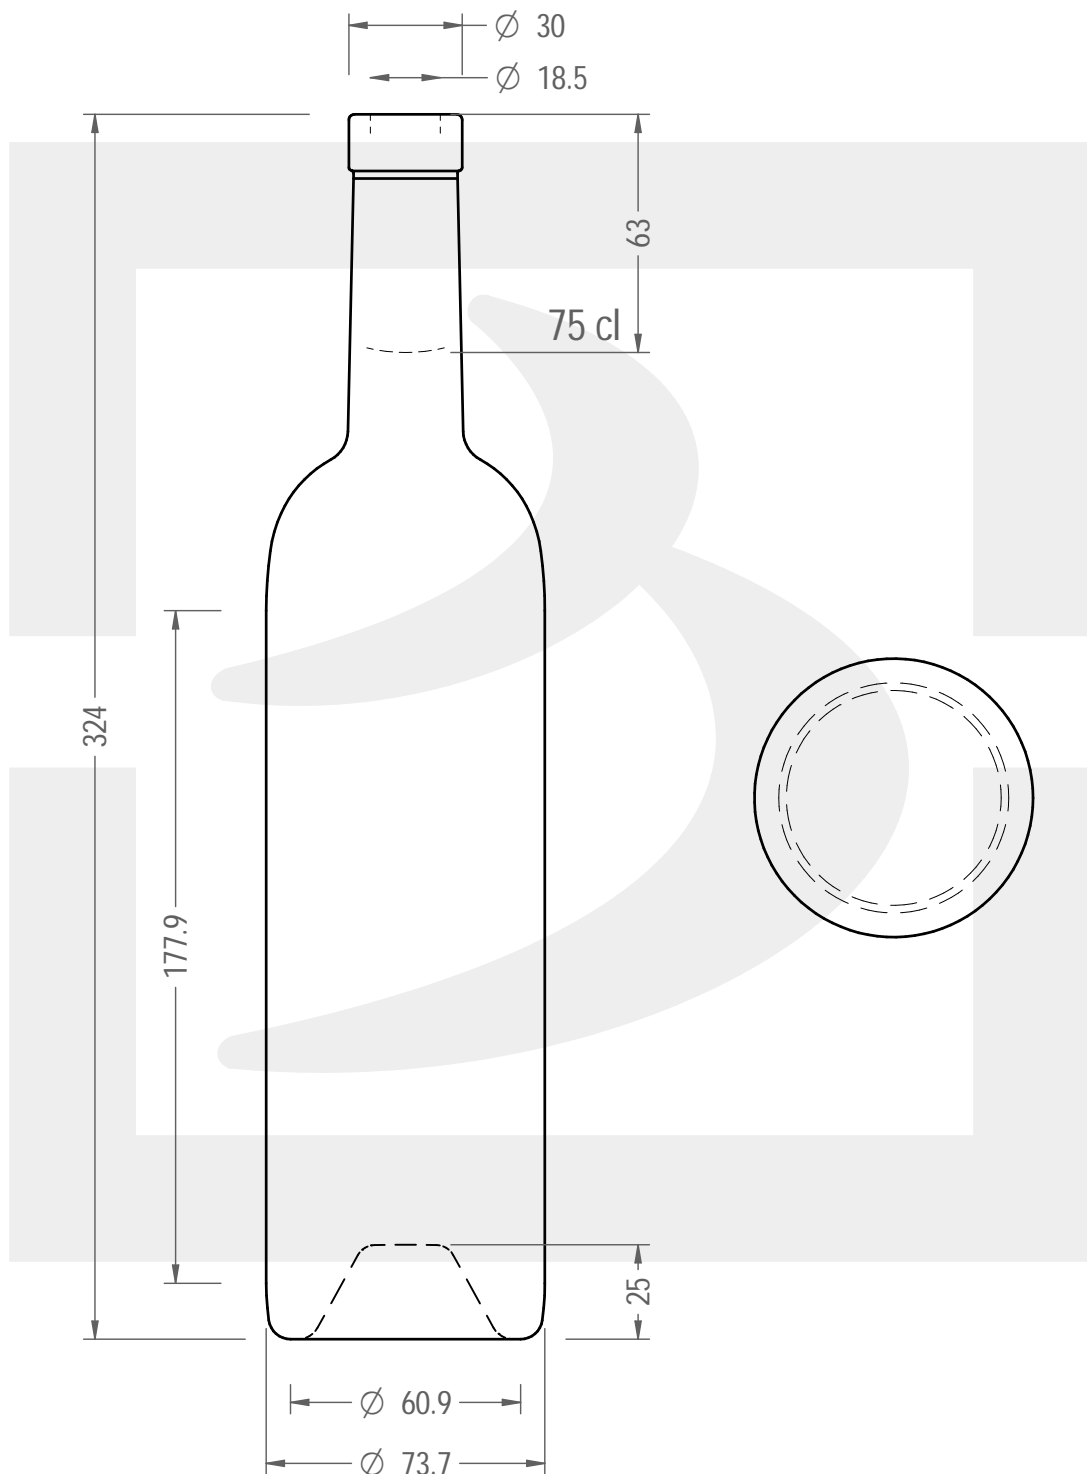

ARTICOLO / ITEM

BOT. ROSEMARIE 750 F 15 BA IP *

Colore : BIANCO
Color : BIANCO

berlinpackaging.eu

Il disegno è puramente indicativo e non vincolante - Berlin Packaging Italy S.p.A. non assume garanzia od obbligazione alcuna per l'utilizzo del presente disegno nè per le informazioni in esso riportate
This drawing is approximate and not binding - Berlin Packaging Italy S.p.A. does not assume any guarantee or obligation for use of this drawing or for information contained therein

| | | | |
|-------------------------------|------|----------------------------|----------|
| Capacità R.B. (c.c.): | 770 | Peso vetro (gr): | 550 |
| Brimful capacity (c.c.): | | Glass weight (gr): | |
| Altezza tot. (mm): | 324 | Bocca: | FASCETTA |
| Total height (mm): | | Finish: | |
| Diametro corpo (mm): | 73.7 | Min. foro passante (mm): | 16 |
| Body diameter (mm): | | Minimum through bore (mm): | |
| Resistenza a pressione (bar): | - | Scala: | 1:2 |
| Pressure resistance (bar): | | Scale: | |