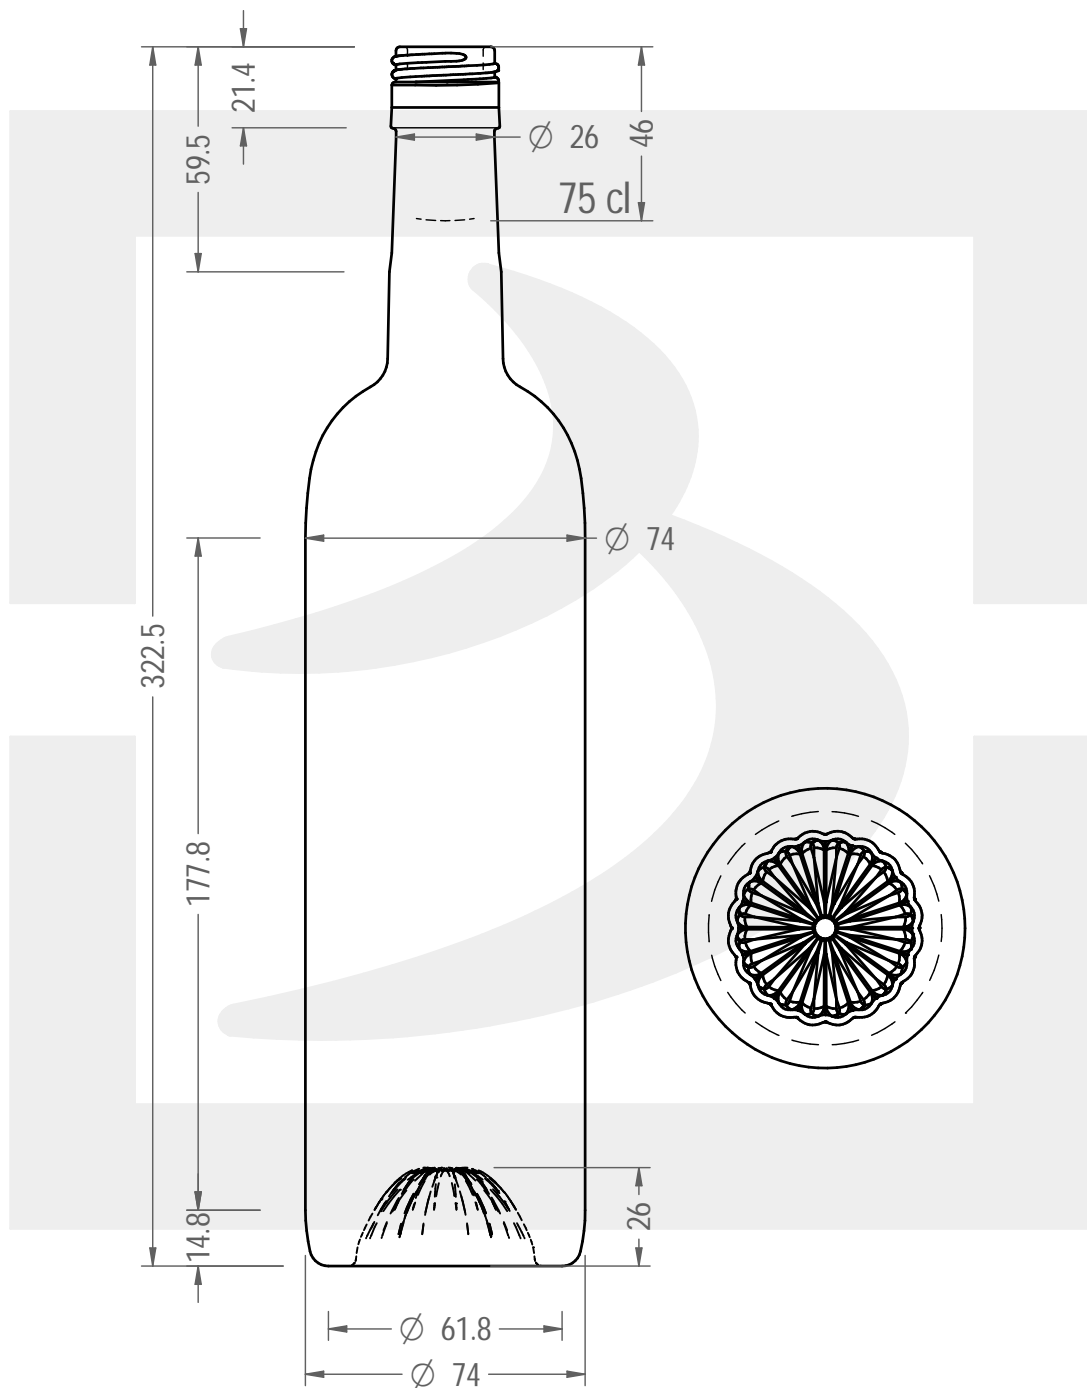

ARTICOLO / ITEM

B. ROSEMARIE JUPE 750 BVS 30X60 \$*

Colore : BIANCO
Color : BIANCO

berlinpackaging.eu

Il disegno è puramente indicativo e non vincolante - Berlin Packaging Italy S.p.A. non assume garanzia od obbligazione alcuna per l'utilizzo del presente disegno nè per le informazioni in esso riportate
This drawing is approximate and not binding - Berlin Packaging Italy S.p.A. does not assume any guarantee or obligation for use of this drawing or for information contained therein

Capacità R.B. (c.c.): Brimful capacity (c.c.):	764	Peso vetro (gr): Glass weight (gr):	550
Altezza tot. (mm): Total height (mm):	322.5	Bocca: Finish:	BVS 30X60
Diametro corpo (mm): Body diameter (mm):	74	Min. foro passante (mm): Minimum through bore (mm):	16
Resistenza a pressione (bar): Pressure resistance (bar):	-	Scala: Scale:	1:2