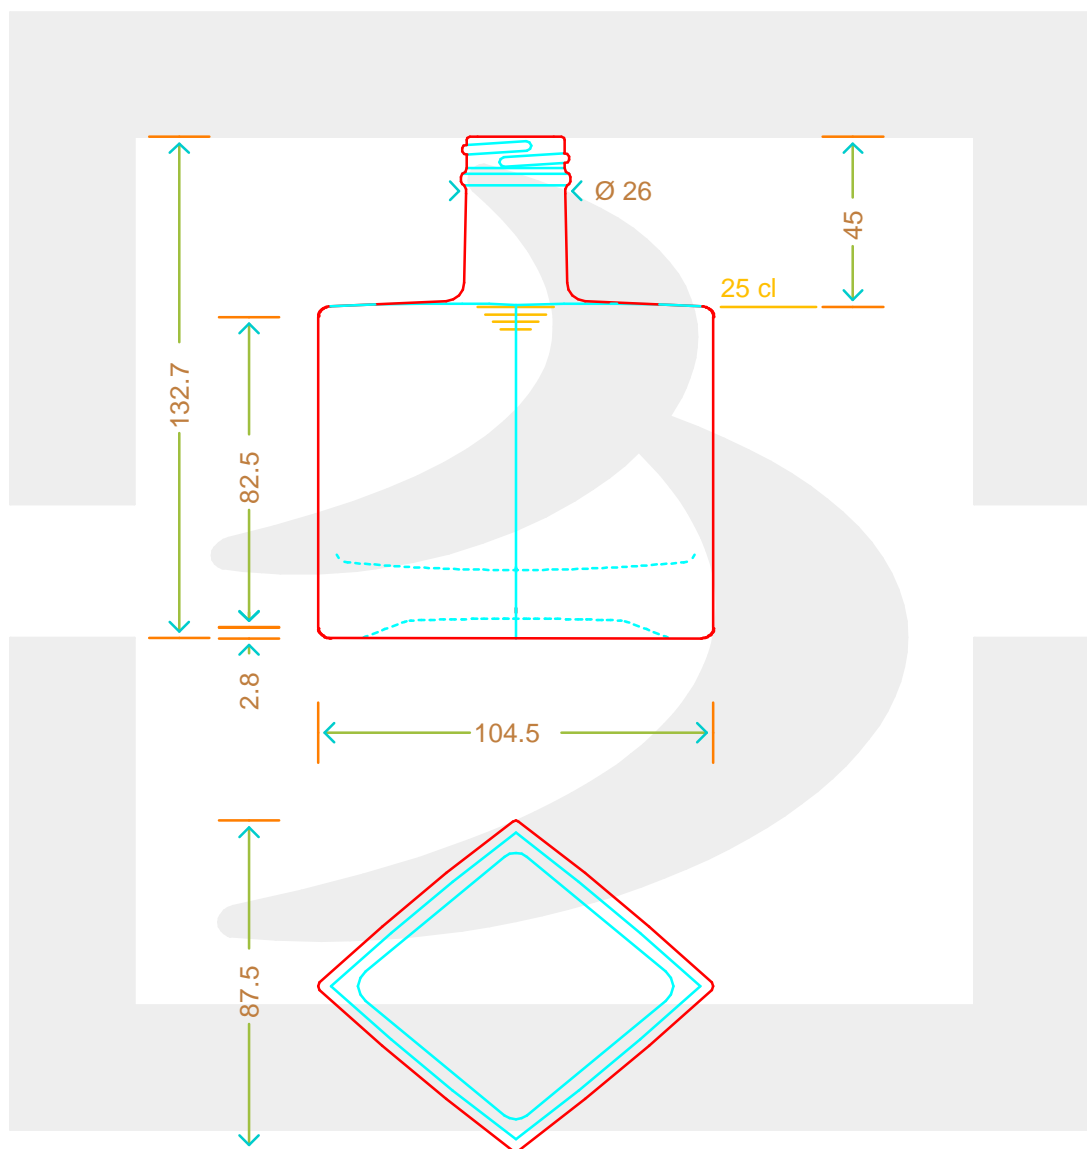

ARTICOLO / ITEM

BOT. ROMBIX 250 GPI 400/28 *

Colore : BIANCO
Color :

 **bruni glass**
a **berlin packaging** company

www.bruniglass.com

MOD.DEP.
PATENTED

SCALA:
SCALE: -

Capacità R.B. (c.c.) : Brimful cap. (c.c.) :	262	Peso vetro (gr): Glass weight (gr):	450
Altezza tot (mm): Total height (mm):	132.7	Bocca: Finish:	GPI
Diametro corpo (mm): Body diameter (mm):	104.5	Min. foro passante (mm): Minimum through bore (mm):	

LE QUOTE SONO ESPRESSE IN mm
DIMENSIONS ARE EXPRESSED IN mm

COD. ARTICOLO / ITEM CODE
13557P1

Data ultimo aggiornamento / Last update: 14/09/2021
Origine / Source: 13557