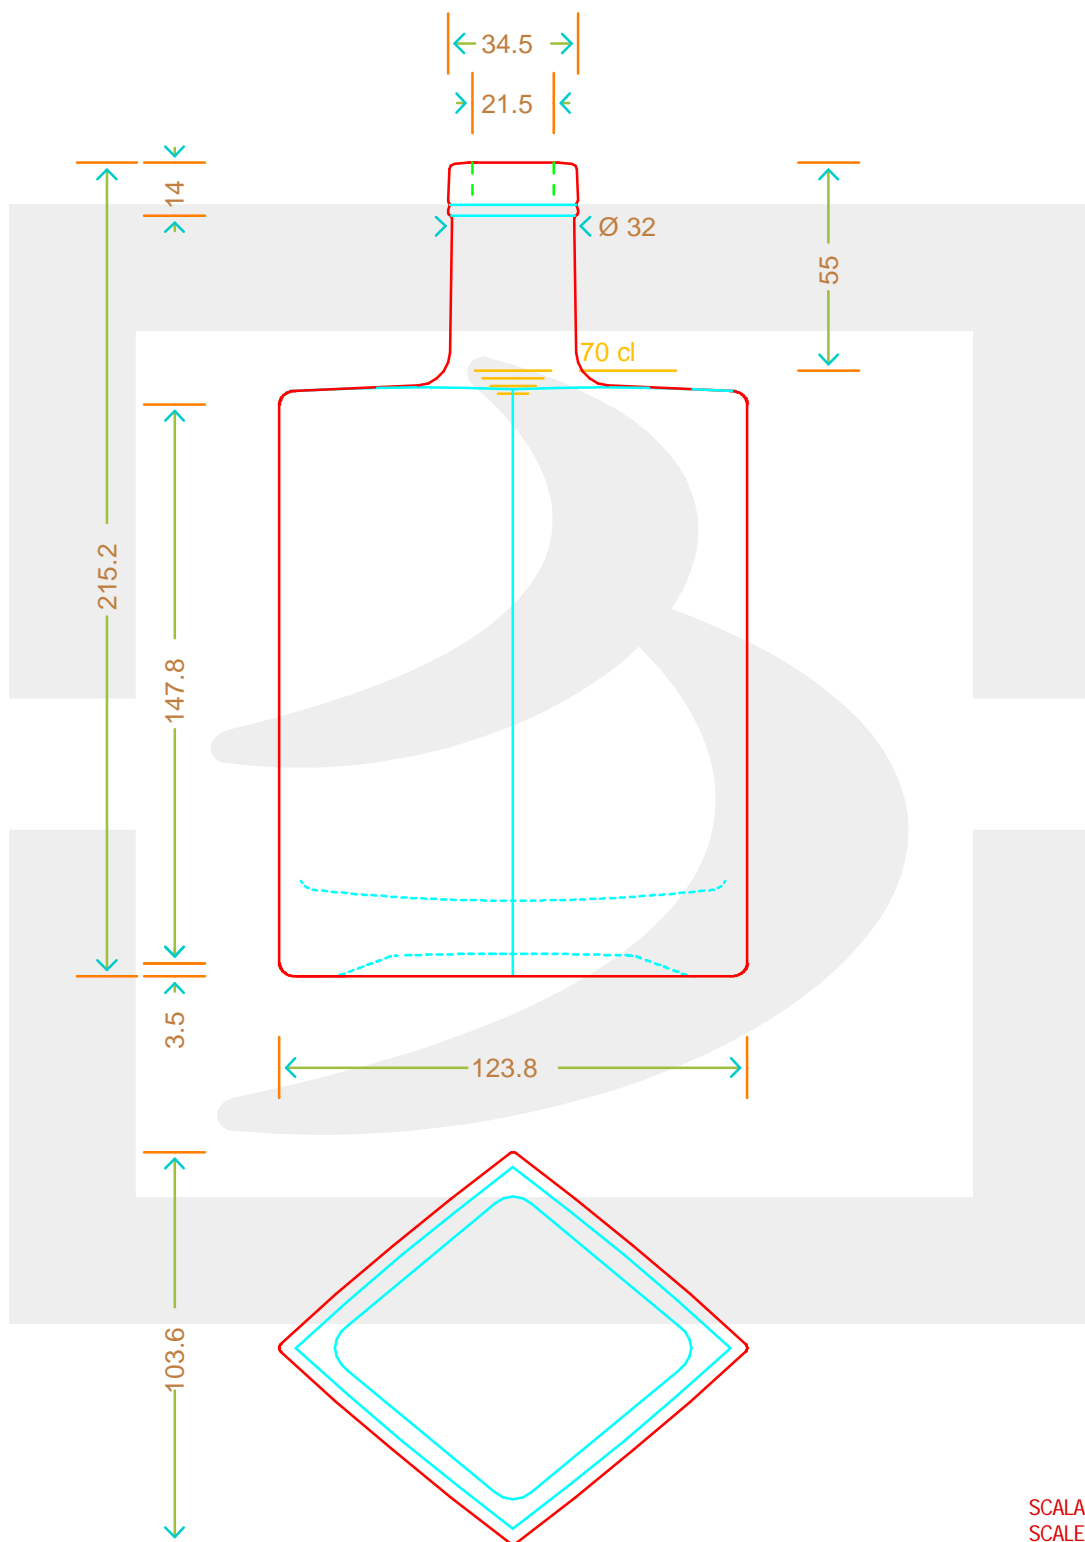

ARTICOLO / ITEM

BOT. ROMBIX 700 BETS *

Colore : BIANCO
Color : BIANCO

 **bruni glass**
a berlin packaging company

www.bruniglass.com

MOD.DEP.
PATENTED

SCALA:
SCALE: -

Capacità R.B. (c.c.) : Brimful cap. (c.c.) :	721	Peso vetro (gr): Glass weight (gr):	900
Altezza tot (mm): Total height (mm):	215.2	Bocca: Finish:	BETS
Diametro corpo (mm): Body diameter (mm):	123.8	Min. foro passante (mm): Minimum through bore (mm):	

LE QUOTE SONO ESPRESSE IN mm
DIMENSIONS ARE EXPRESSED IN mm

COD. ARTICOLO / ITEM CODE
13774P2

Data ultimo aggiornamento / Last update: 14/09/2021
Origine / Source: 13774