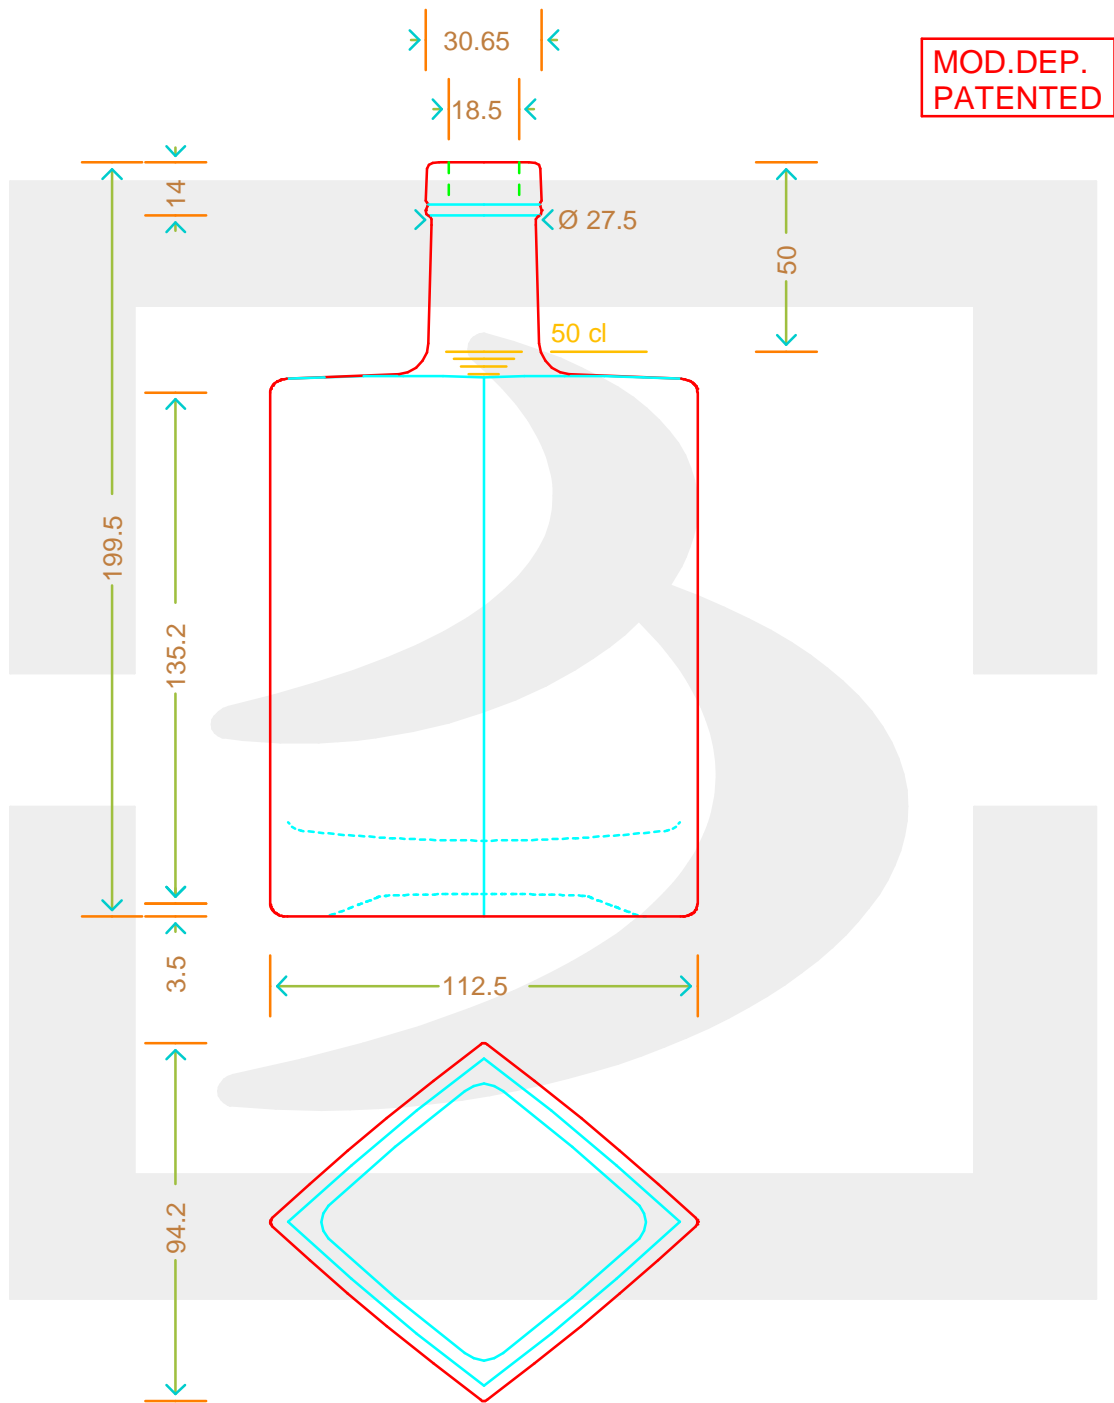

ARTICOLO / ITEM

BOT. ROMBIX 500 BETS *

Colore : BIANCO
Color : BIANCO

bruni glass
a berlin packaging company

www.bruniglass.com

SCALA: -
SCALE: -

Capacità R.B. (c.c.) : Brimful cap. (c.c.) :	515	Peso vetro (gr): Glass weight (gr):	750
Altezza tot (mm): Total height (mm):	198.5	Bocca: Finish:	BETS
Diametro corpo (mm): Body diameter (mm):	112.5	Min. foro passante (mm): Minimum through bore (mm):	

LE QUOTE SONO ESPRESSE IN mm
DIMENSIONS ARE EXPRESSED IN mm

COD. ARTICOLO / ITEM CODE
13773P1

Data ultimo aggiornamento / Last update: 14/09/2021
Origine / Source: 13773