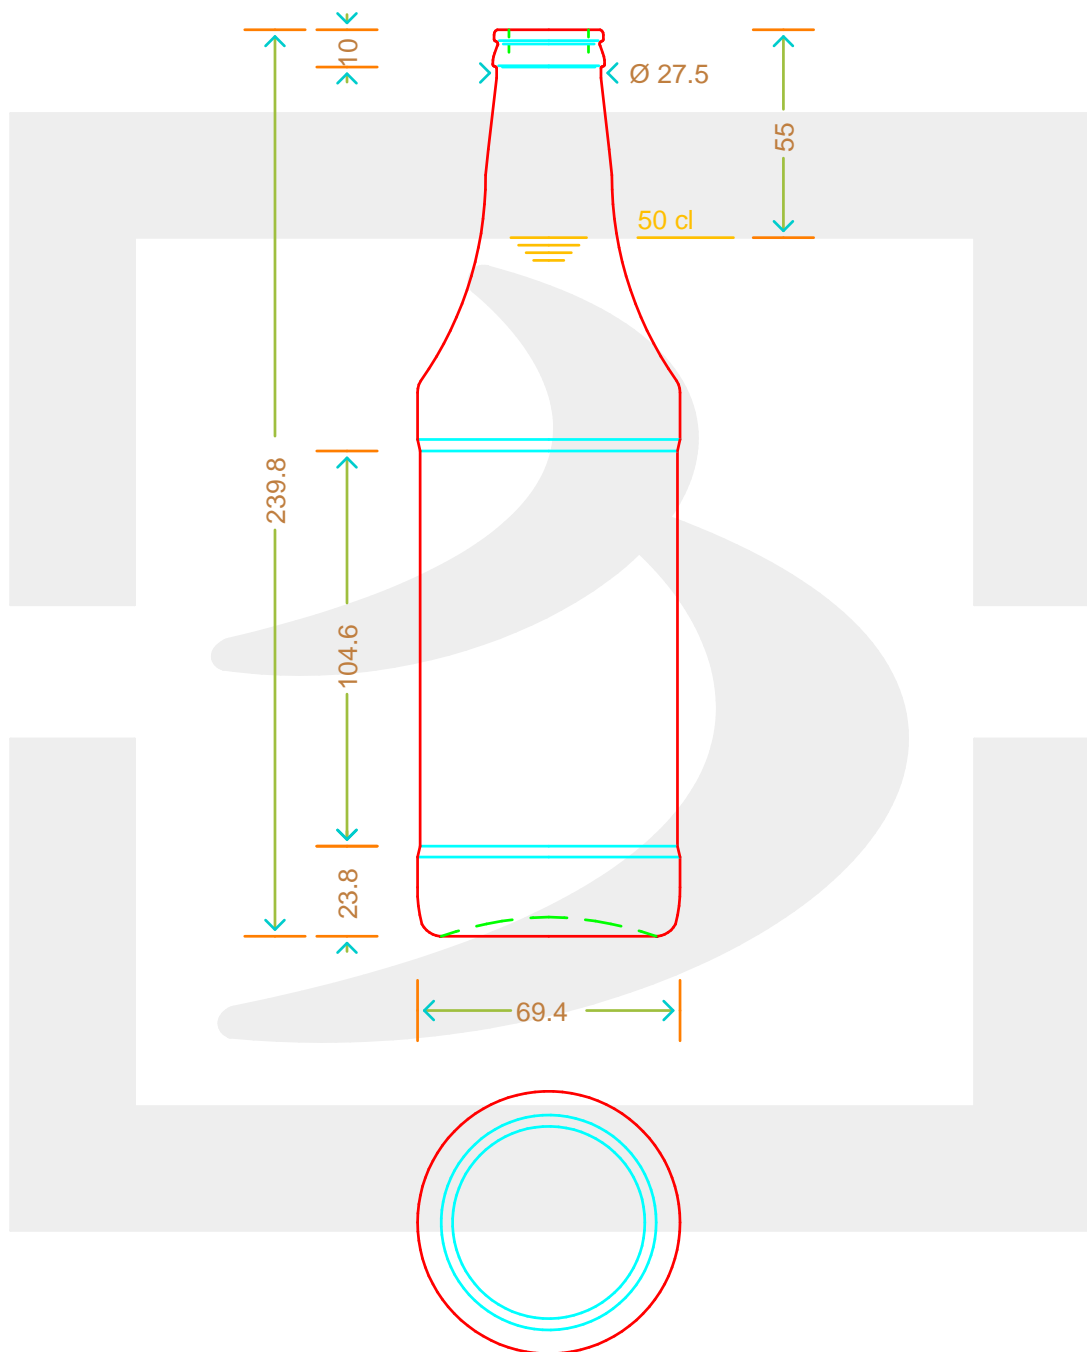

ARTICOLO / ITEM

BOT. SALSA BETTI 500 VERPLAST MB

Colore : MEZZO-BIANCO
Color :

berlinpackaging.eu

Il disegno è puramente indicativo e non vincolante - Berlin Packaging Italy S.p.A. non assume garanzia od obbligazione alcuna per l'utilizzo del presente disegno nè per le informazioni in esso riportate
This drawing is approximate and not binding - Berlin Packaging Italy S.p.A. does not assume any guarantee or obligation for use of this drawing or for information contained therein

Capacità R.B. (c.c.):	526	Peso vetro (gr):	290
Brimful capacity (c.c.):		Glass weight (gr):	
Altezza tot. (mm):	239.8	Bocca:	VERPLAST
Total height (mm):		Finish:	
Diametro corpo (mm):	69.4	Min. foro passante (mm):	19
Body diameter (mm):		Minimum through bore (mm):	
Resistenza a pressione (bar):	-	Scala:	1:1
Pressure resistance (bar):		Scale:	