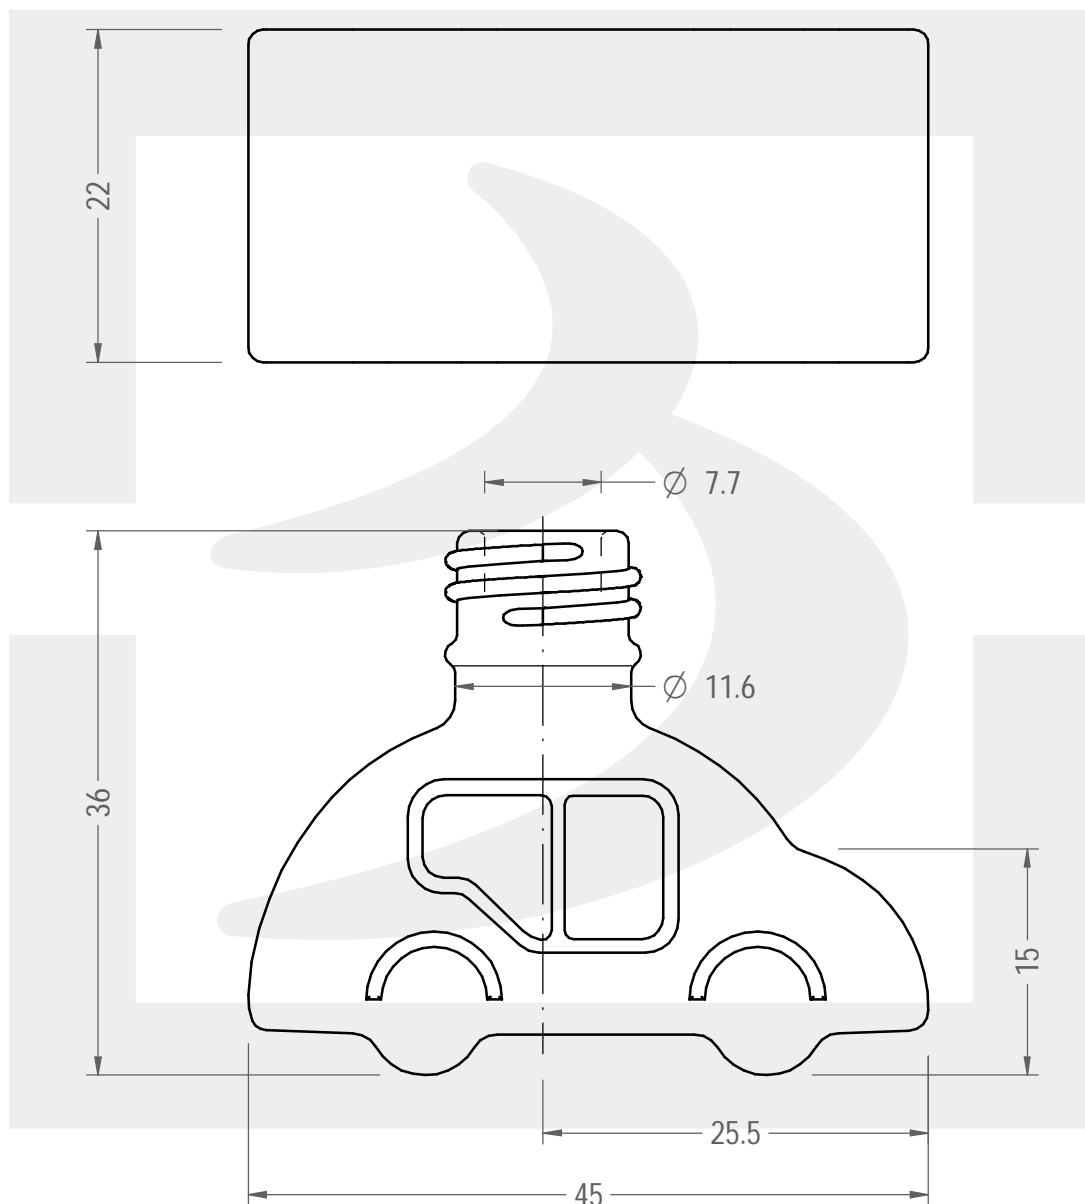

# FLACONE RETRO CAR 6 GPI 415/13 \*

Colore : BIANCO  
Color : BIANCO

berlinpackaging.eu

Il disegno è puramente indicativo e non vincolante - Berlin Packaging Italy S.p.A. non assume garanzia od obbligazione alcuna per l'utilizzo del presente disegno nè per le informazioni in esso riportate  
This drawing is approximate and not binding - Berlin Packaging Italy S.p.A. does not assume any guarantee or obligation for use of this drawing or for information contained therein

Capacità R.B. (c.c.):	7	Peso vetro (gr):	26
Brimful capacity (c.c.):		Glass weight (gr):	
Altezza tot. (mm):	36	Bocca:	GPI
Total height (mm):		Finish:	
Diametro corpo (mm):	45	Min. foro passante (mm):	6.5
Body diameter (mm):		Minimum through bore (mm):	
Resistenza a pressione (bar):	-	Scala:	2:1
Pressure resistance (bar):		Scale:	