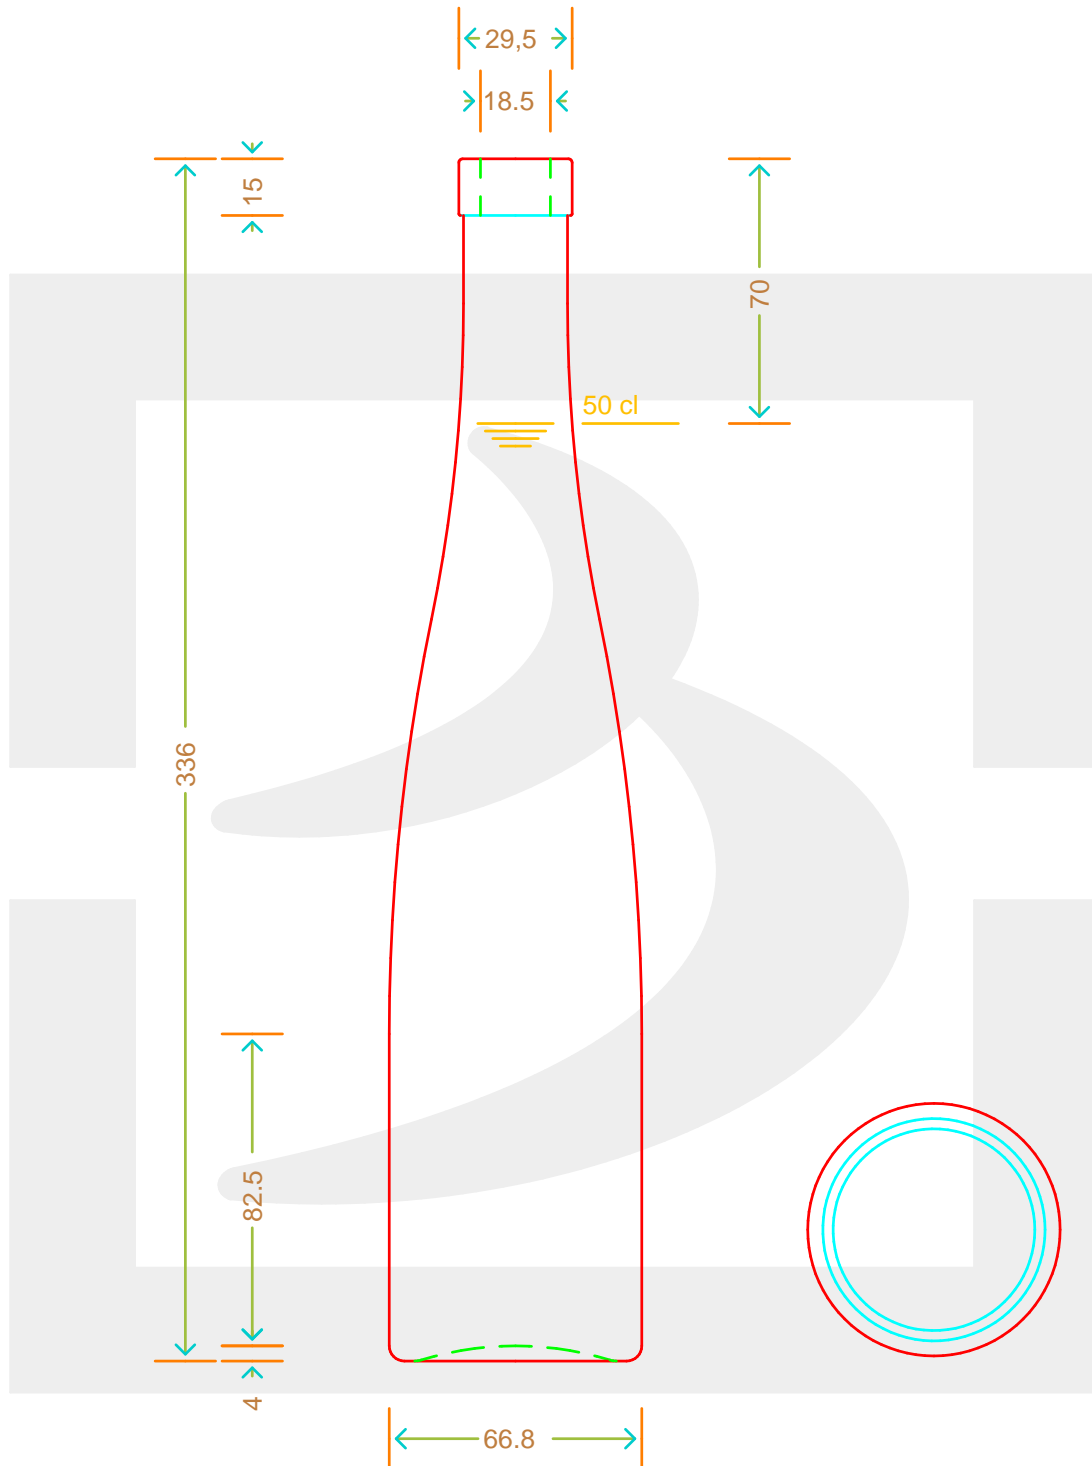

ARTICOLO / ITEM

B. RENANA BREGANZE 500 F15 VA BA IP

Colore : VERDE ANTICO
Color :

 **bruni glass**
a **berlin packaging** company

www.bruniglass.com

SCALA: -
SCALE:

Capacità R.B. (c.c.): Brimful cap. (c.c.):	518	Peso vetro (gr): Glass weight (gr):	500
Altezza tot (mm): Total height (mm):	336	Bocca: Finish:	FASCETTA
Diametro corpo (mm): Body diameter (mm):	66.8	Min. foro passante (mm): Minimum through bore (mm):	

LE QUOTE SONO ESPRESSE IN mm
DIMENSIONS ARE EXPRESSED IN mm

COD. ARTICOLO / ITEM CODE

10749P2

Data ultimo aggiornamento / Last update: 29/11/2021
Origine / Source: 10749