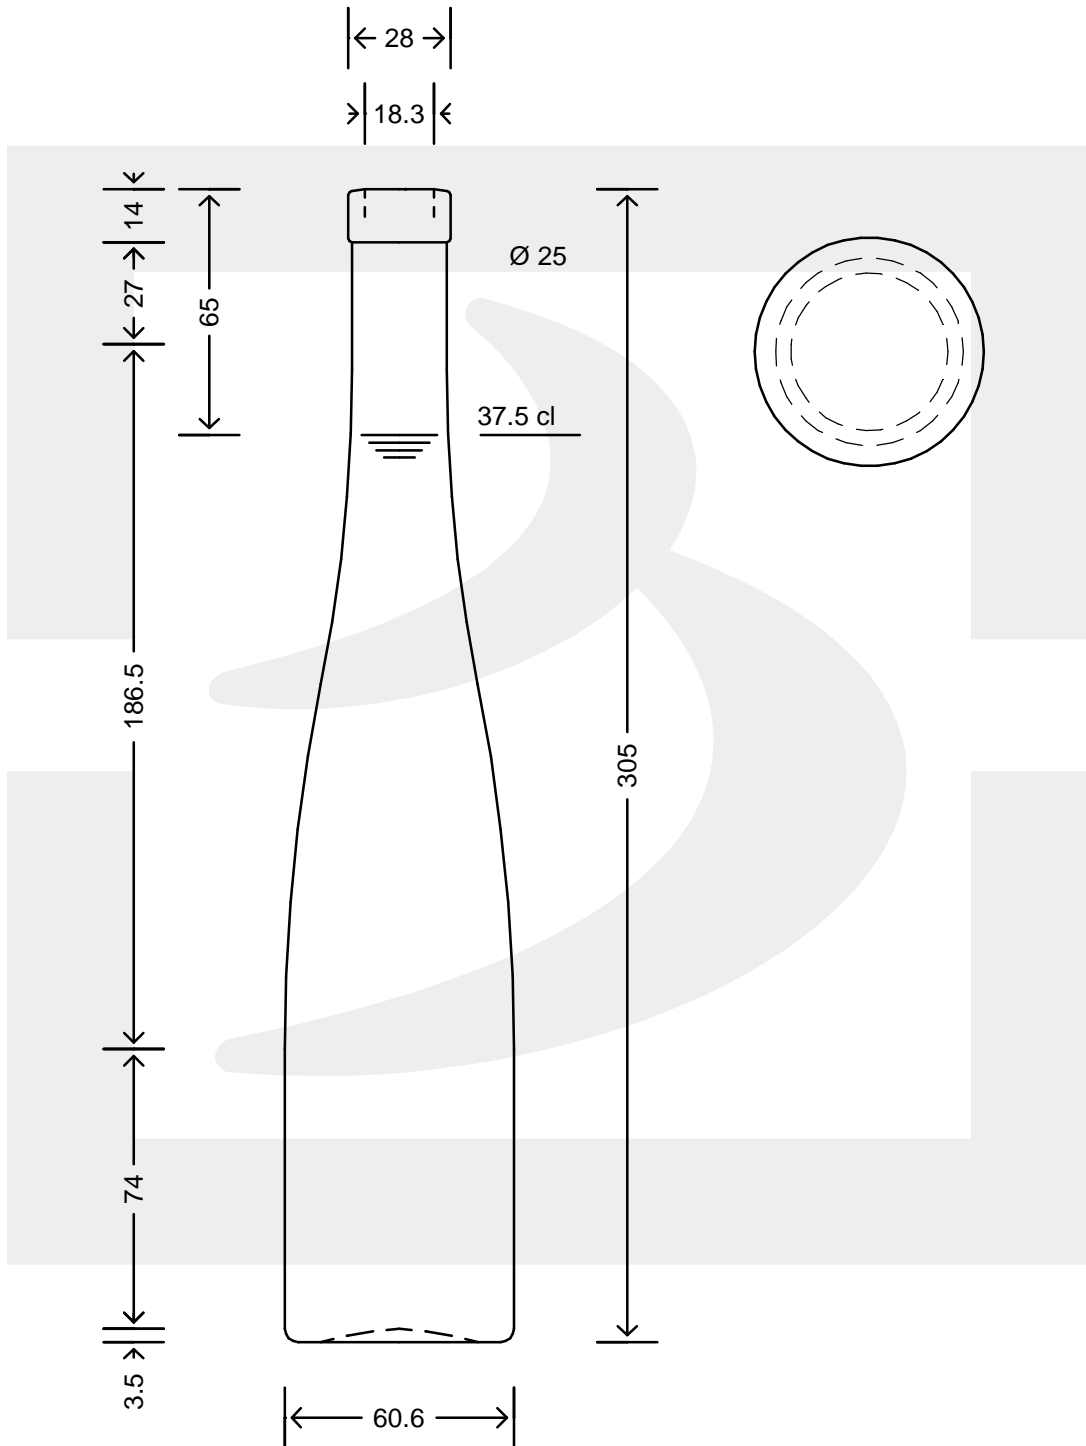

ARTICOLO / ITEM

BOT. RENANA BREGANZE 375 F14 E \$

Colore : BIANCO
Color : BIANCO

bruni glass

berlinpackaging.eu

Il disegno è puramente indicativo e non vincolante - Berlin Packaging Italy S.p.A. non assume garanzia od obbligazione alcuna per l'utilizzo del presente disegno nè per le informazioni in esso riportate
This drawing is approximate and not binding - Berlin Packaging Italy S.p.A. does not assume any guarantee or obligation for use of this drawing or for information contained therein

Capacità R.B. (c.c.):	390	Peso vetro (gr):	350
Brimful capacity (c.c.):	390	Glass weight (gr):	350
Altezza tot. (mm):	305	Bocca:	FASCETTA
Total height (mm):	305	Finish:	FASCETTA
Diametro corpo (mm):	60.6	Min. foro passante (mm):	15
Body diameter (mm):	60.6	Minimum through bore (mm):	15
Resistenza a pressione (bar):	-	Scala:	1:1
Pressure resistance (bar):	-	Scale:	1:1