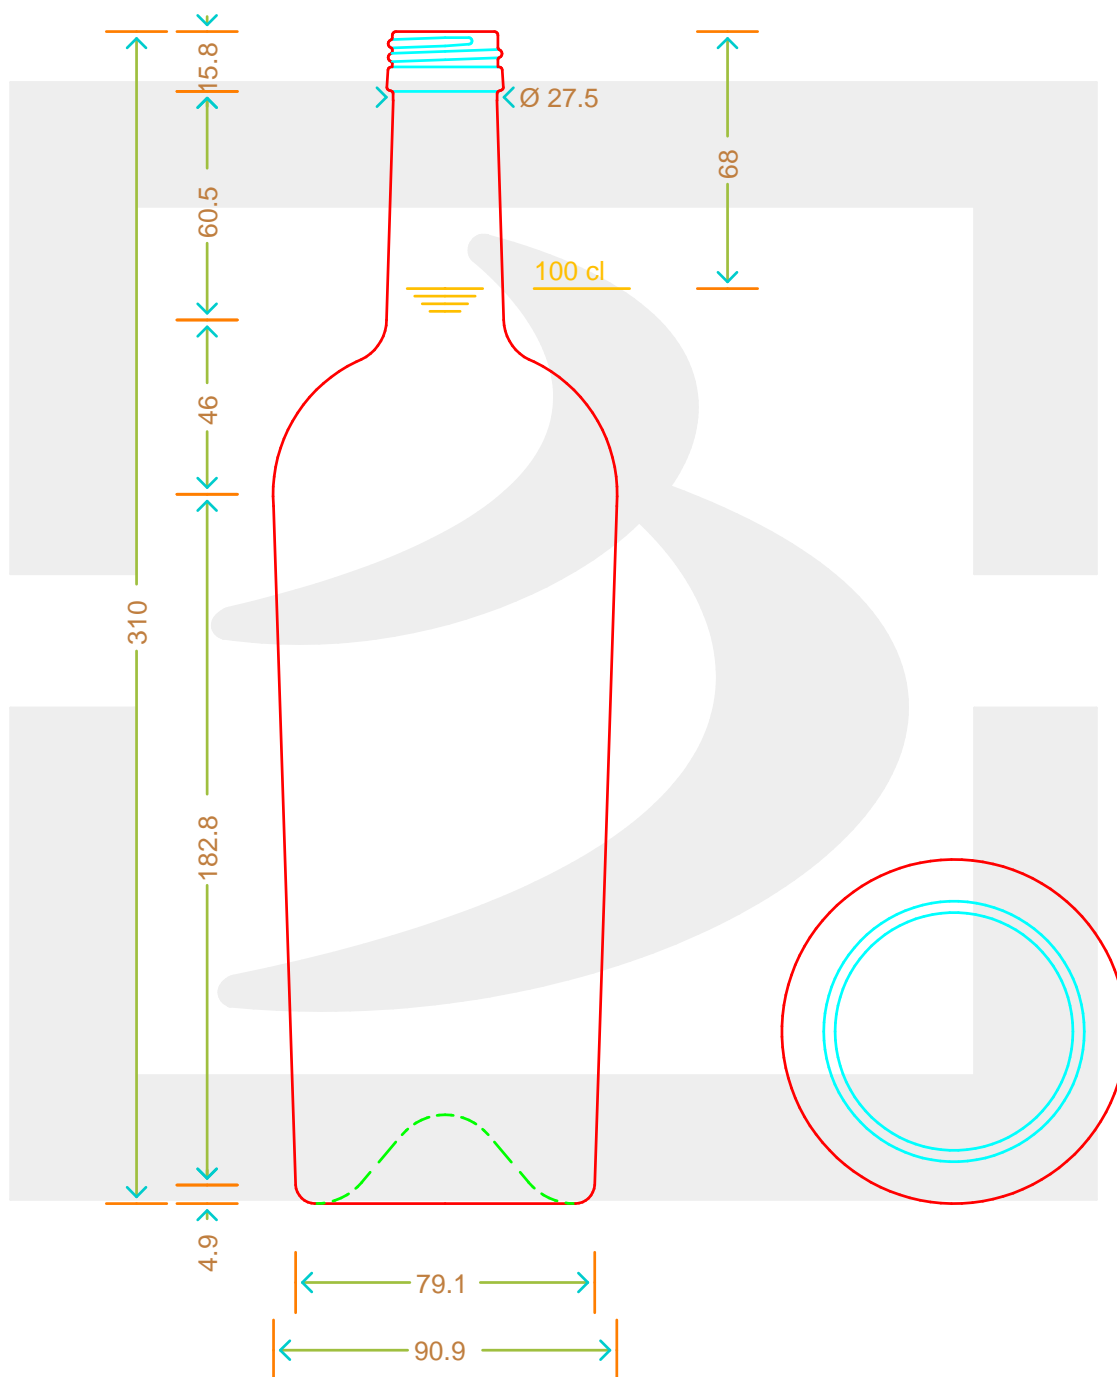

ARTICOLO / ITEM

BOT. REGINOLIO 1000 ALTA P 31,5 VA*

Colore : QUERCIA
Color :

berlinpackaging.eu

Il disegno è puramente indicativo e non vincolante - Berlin Packaging Italy S.p.A. non assume garanzia od obbligazione alcuna per l'utilizzo del presente disegno nè per le informazioni in esso riportate
This drawing is approximate and not binding - Berlin Packaging Italy S.p.A. does not assume any guarantee or obligation for use of this drawing or for information contained therein

Capacità R.B. (c.c.): Brimful capacity (c.c.):	1024	Peso vetro (gr): Glass weight (gr):	600
Altezza tot. (mm): Total height (mm):	310	Bocca: Finish:	PILFER-PROOF
Diametro corpo (mm): Body diameter (mm):	90.9	Min. foro passante (mm): Minimum through bore (mm):	18,5
Resistenza a pressione (bar): Pressure resistance (bar):	-	Scala: Scale:	1:1

Per ulteriori informazioni tecniche contattare il referente commerciale
For full technical details please contact sales representative

COD. ARTICOLO / ITEM CODE
18828P2

Data ultimo aggiornamento / Last update: 22/11/2021
Origine / Source: 18613