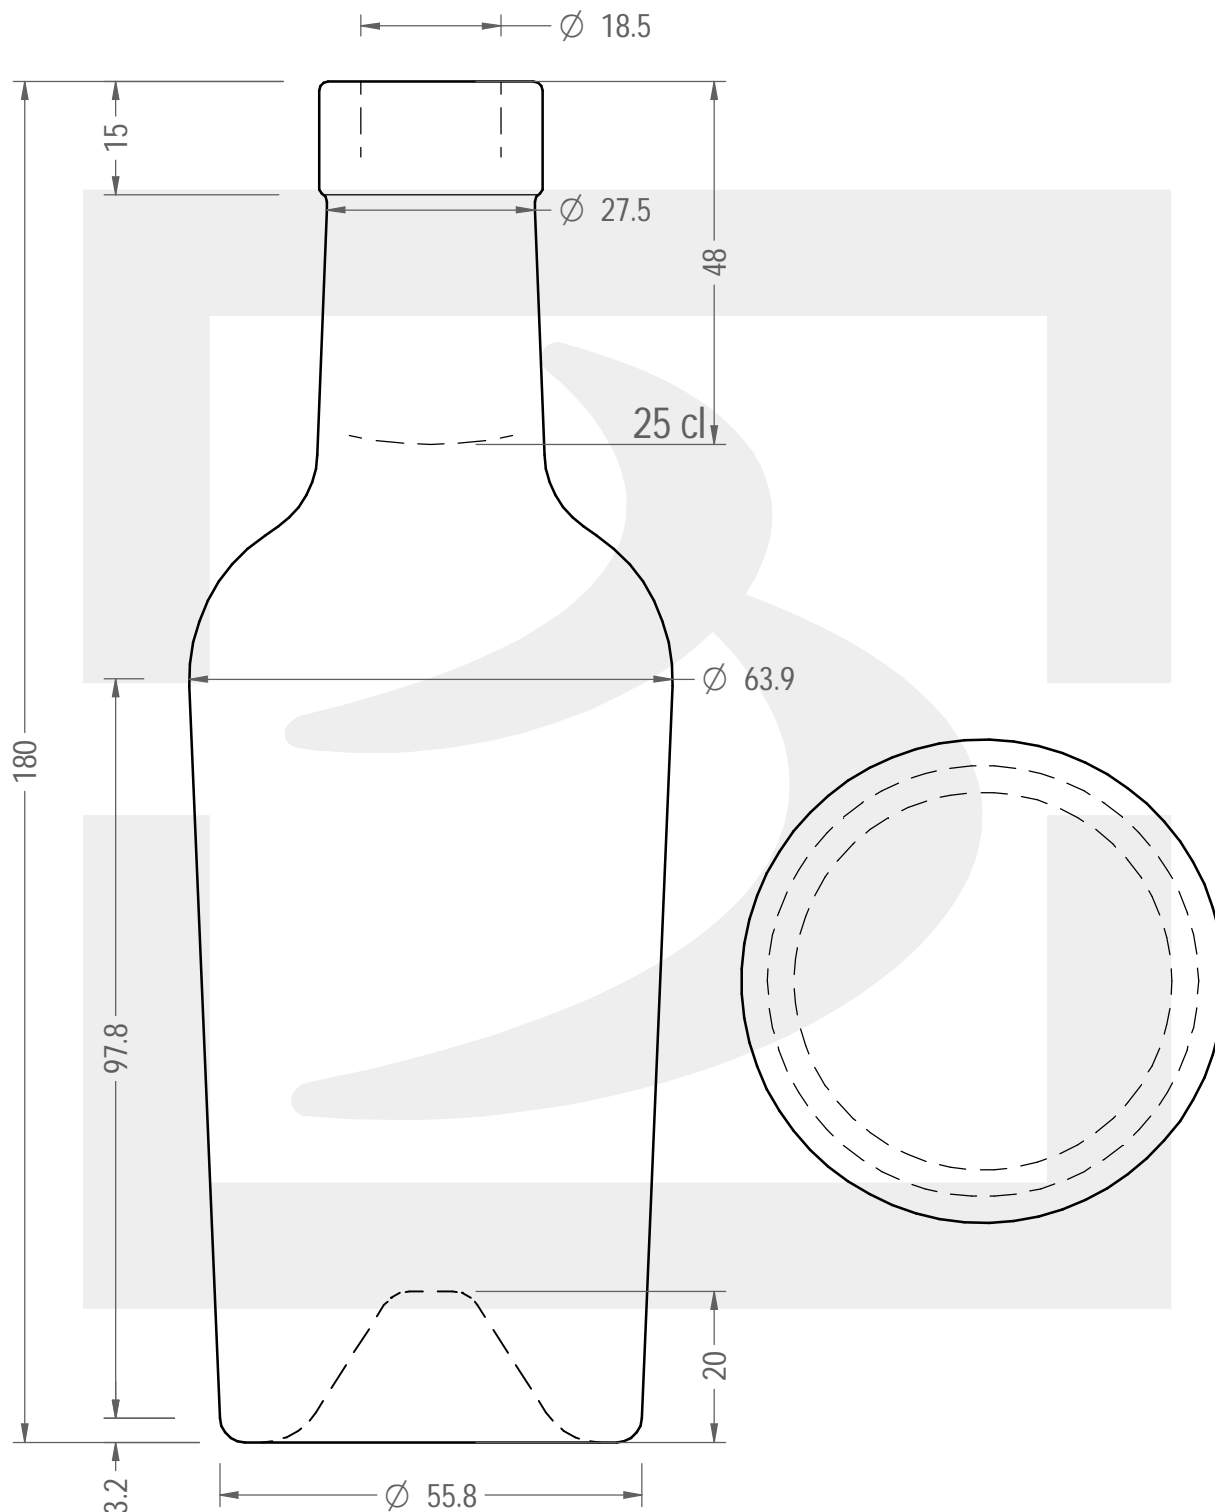

Colore : VERDE ANTICO
Color :

Il disegno è puramente indicativo e non vincolante - Berlin Packaging Italy S.p.A. non assume garanzia od obbligazione alcuna per l'utilizzo del presente disegno nè per le informazioni in esso riportate
This drawing is approximate and not binding - Berlin Packaging Italy S.p.A. does not assume any guarantee or obligation for use of this drawing or for information contained therein

Capacità R.B. (c.c.):	267	Peso vetro (gr):	250
Brimful capacity (c.c.):		Glass weight (gr):	
Altezza tot. (mm):	180	Bocca:	FASCETTA
Total height (mm):		Finish:	
Diametro corpo (mm):	63.9	Min. foro passante (mm):	16
Body diameter (mm):		Minimum through bore (mm):	
Resistenza a pressione (bar):	-	Scala:	1:1
Pressure resistance (bar):		Scale:	