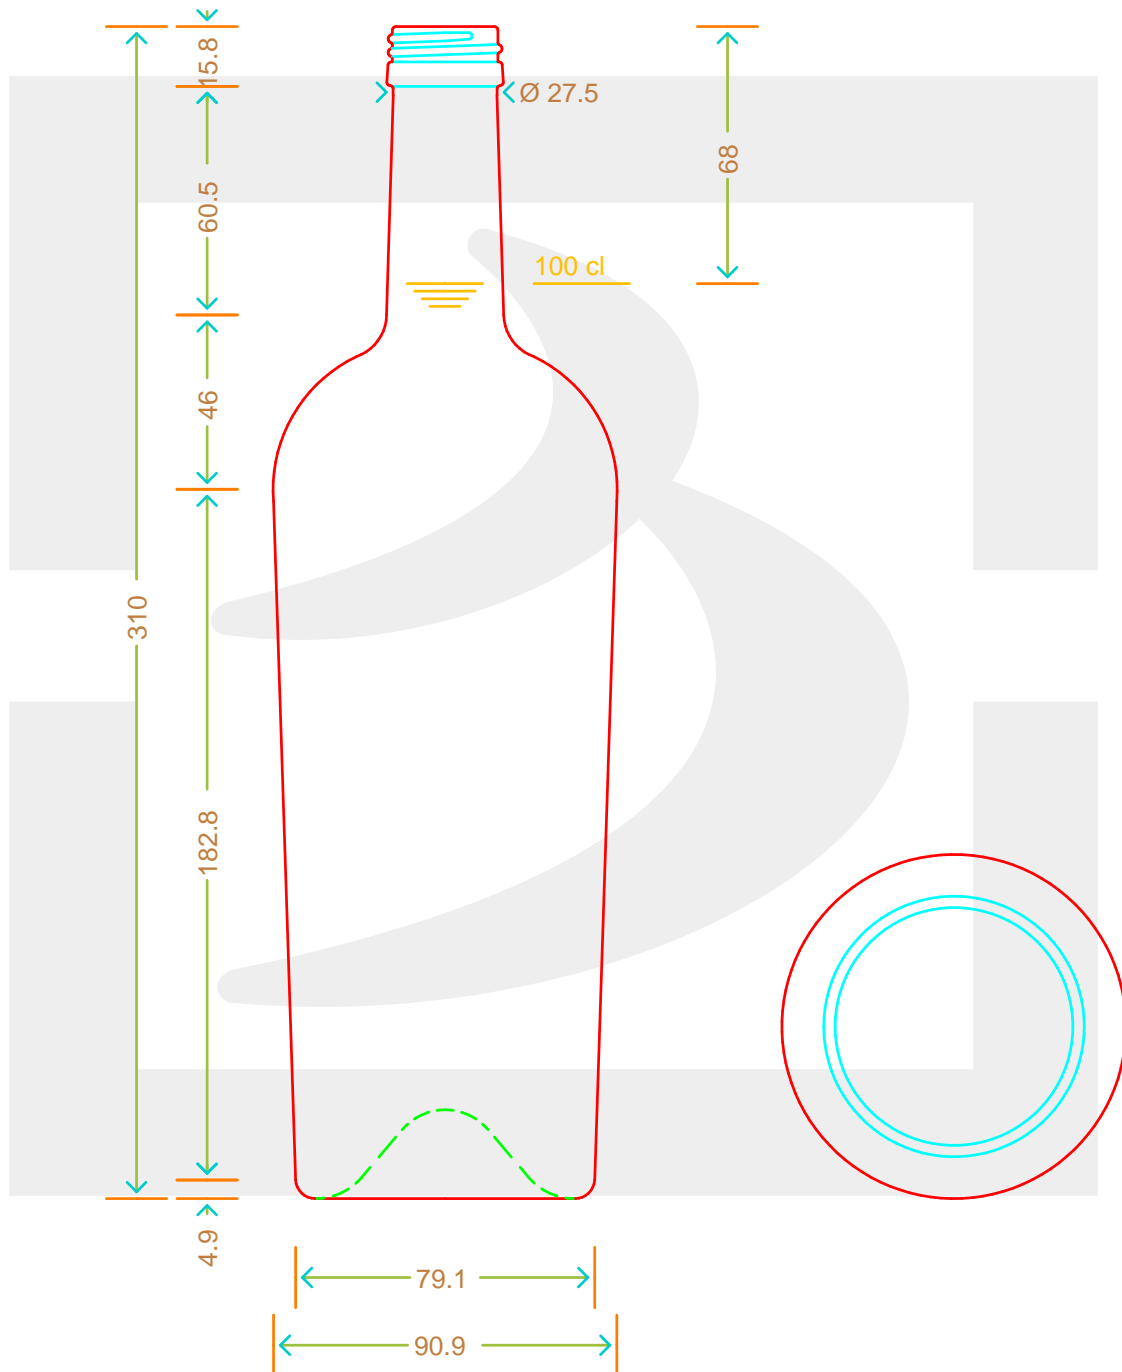

ARTICOLO / ITEM

BOT. REGINOLIO 1000 ALTA P 31,5 BT*

Colore : BIANCO
Color : BIANCO

bruni glass

berlinpackaging.eu

Il disegno è puramente indicativo e non vincolante - Berlin Packaging Italy S.p.A. non assume garanzia od obbligazione alcuna per l'utilizzo del presente disegno nè per le informazioni in esso riportate
This drawing is approximate and not binding - Berlin Packaging Italy S.p.A. does not assume any guarantee or obligation for use of this drawing or for information contained therein

Capacità R.B. (c.c.): Brimful capacity (c.c.):	1024	Peso vetro (gr): Glass weight (gr):	600
Altezza tot. (mm): Total height (mm):	310	Bocca: Finish:	PILFER-PROOF
Diametro corpo (mm): Body diameter (mm):	90.9	Min. foro passante (mm): Minimum through bore (mm):	18,5
Resistenza a pressione (bar): Pressure resistance (bar):	-	Scala: Scale:	1:1