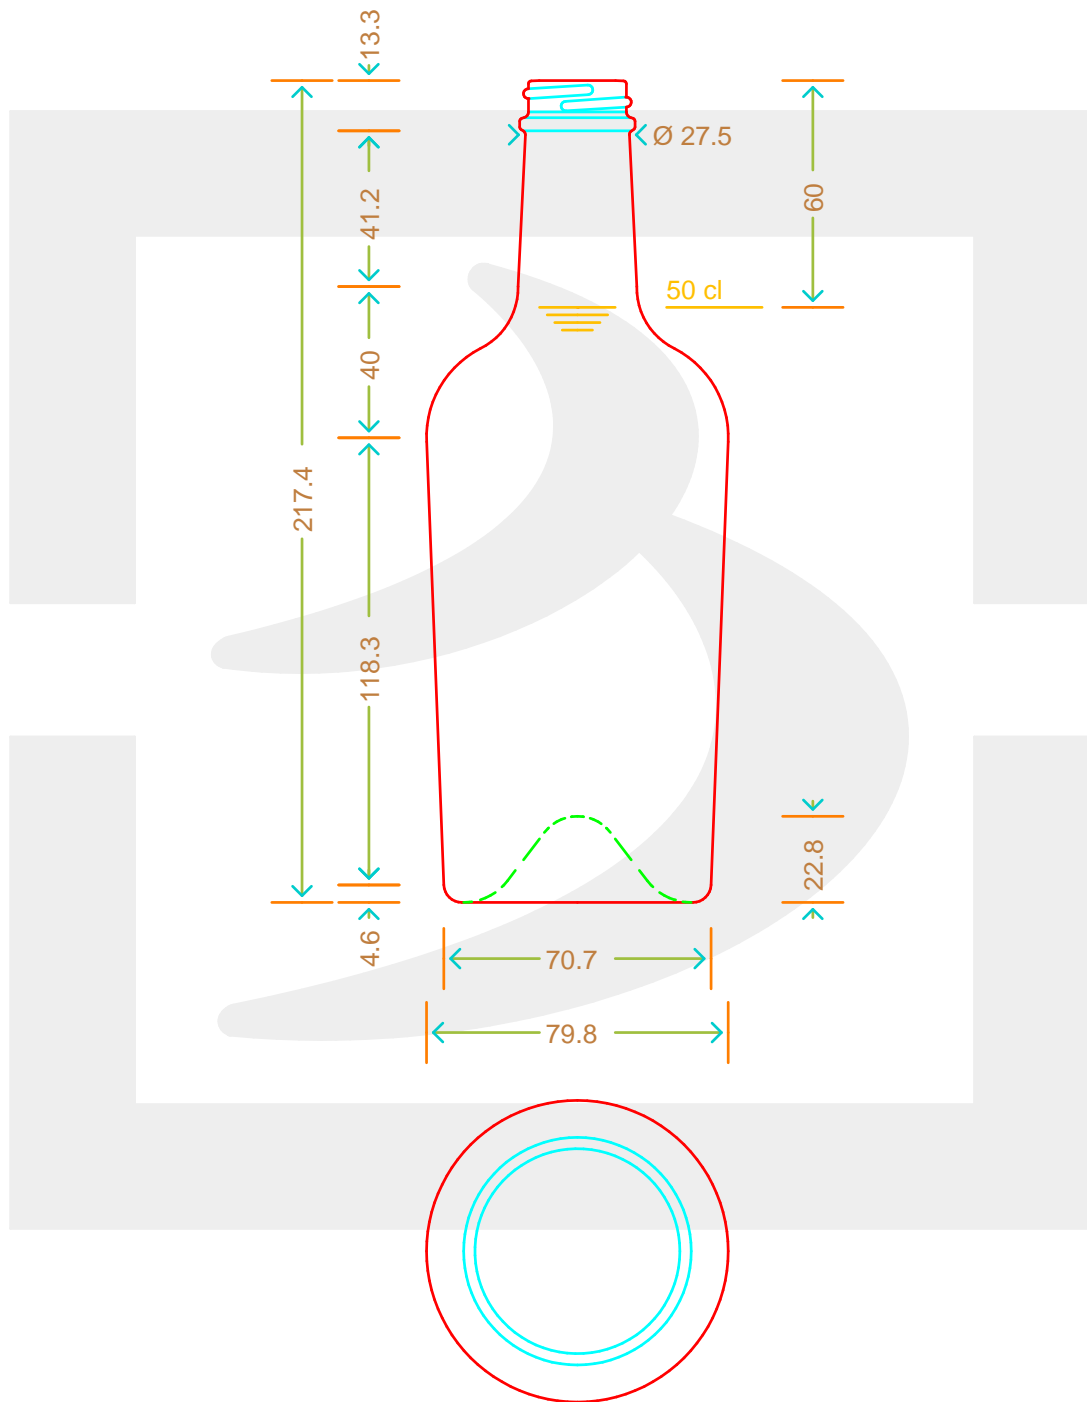

ARTICOLO / ITEM

BOT. REGINOLIO 500 G400/28 VQ BT*

Colore : FOGLIA MORTA
Color :

berlinpackaging.eu

Il disegno è puramente indicativo e non vincolante - Berlin Packaging Italy S.p.A. non assume garanzia od obbligazione alcuna per l'utilizzo del presente disegno nè per le informazioni in esso riportate
This drawing is approximate and not binding - Berlin Packaging Italy S.p.A. does not assume any guarantee or obligation for use of this drawing or for information contained therein

Capacità R.B. (c.c.): Brimful capacity (c.c.):	520	Peso vetro (gr): Glass weight (gr):	400
Altezza tot. (mm): Total height (mm):	217.4	Bocca: Finish:	GPI
Diametro corpo (mm): Body diameter (mm):	79.8	Min. foro passante (mm): Minimum through bore (mm):	
Resistenza a pressione (bar): Pressure resistance (bar):	-	Scala: Scale:	1:1