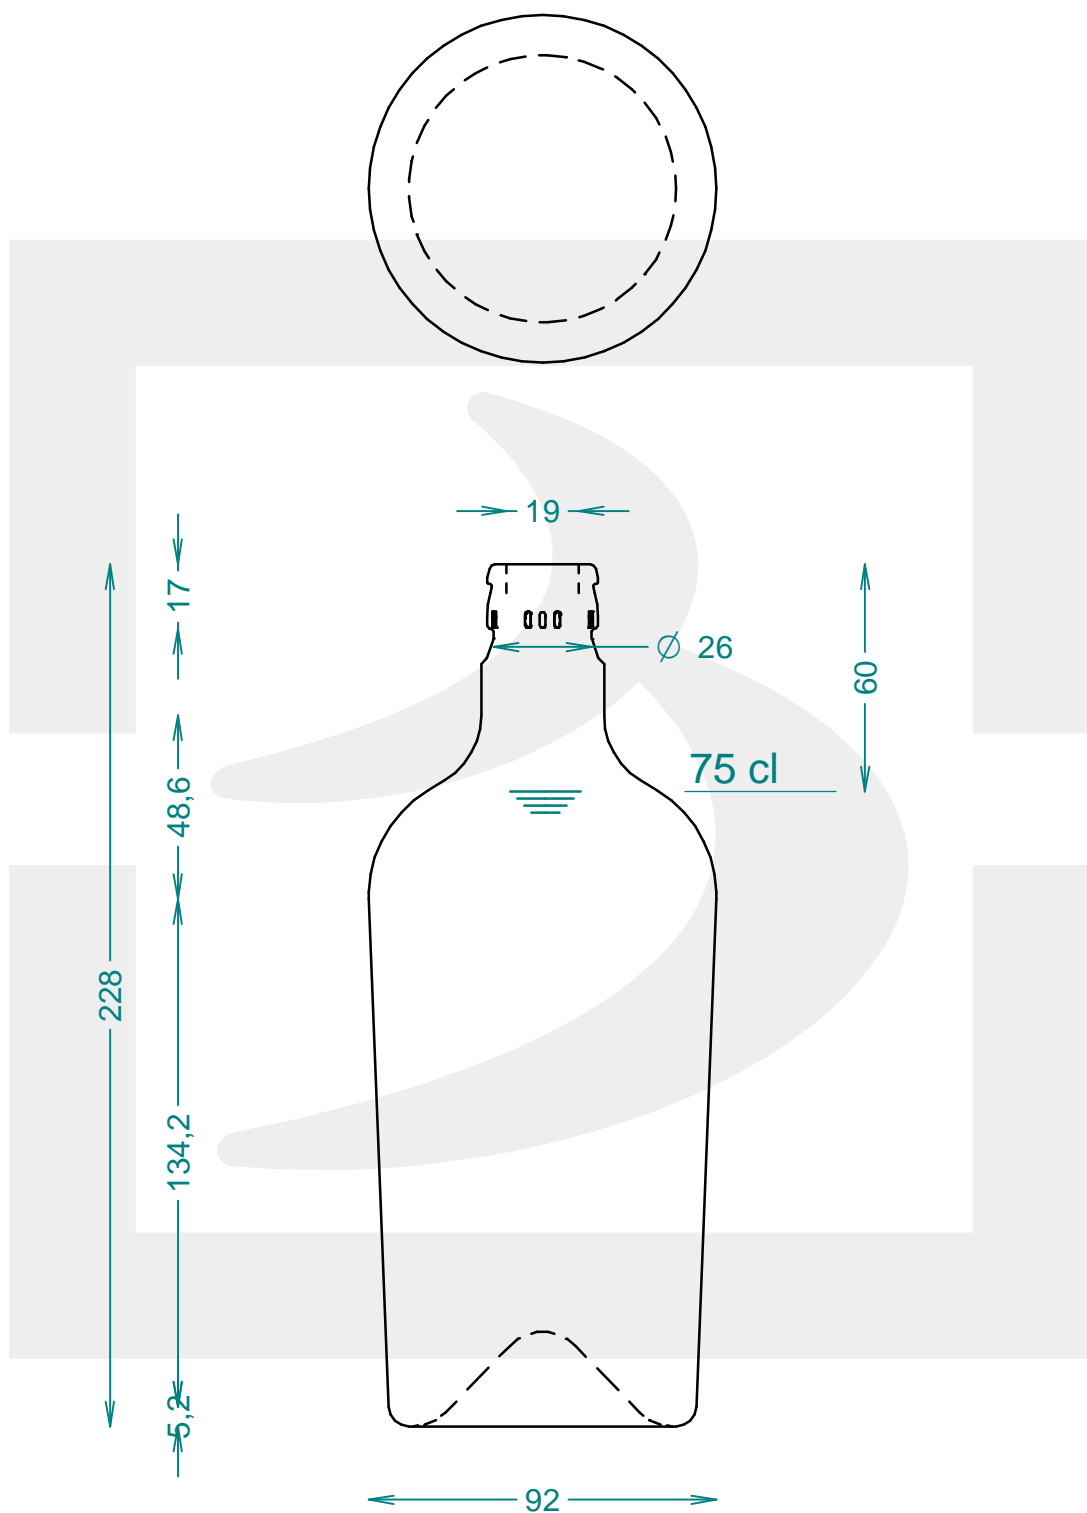

# BOT. REGINOLIO 750 TOP VA \*

Colore : VERDE ANTICO  
Color :

berlinpackaging.eu

MODELLO DEPOSITATO - PATENTED

Il disegno è puramente indicativo e non vincolante - Berlin Packaging Italy S.p.A. non assume garanzia od obbligazione alcuna per l'utilizzo del presente disegno nè per le informazioni in esso riportate  
This drawing is approximate and not binding - Berlin Packaging Italy S.p.A. does not assume any guarantee or obligation for use of this drawing or for information contained therein

Capacità R.B. (c.c.):	780	Peso vetro (gr):	550
Brimful capacity (c.c.):		Glass weight (gr):	
Altezza tot. (mm):	228	Bocca:	TOP GUALA 1031/47
Total height (mm):		Finish:	
Diametro corpo (mm):	92	Min. foro passante (mm):	16
Body diameter (mm):		Minimum through bore (mm):	
Resistenza a pressione (bar):	-	Scala:	1:2
Pressure resistance (bar):		Scale:	