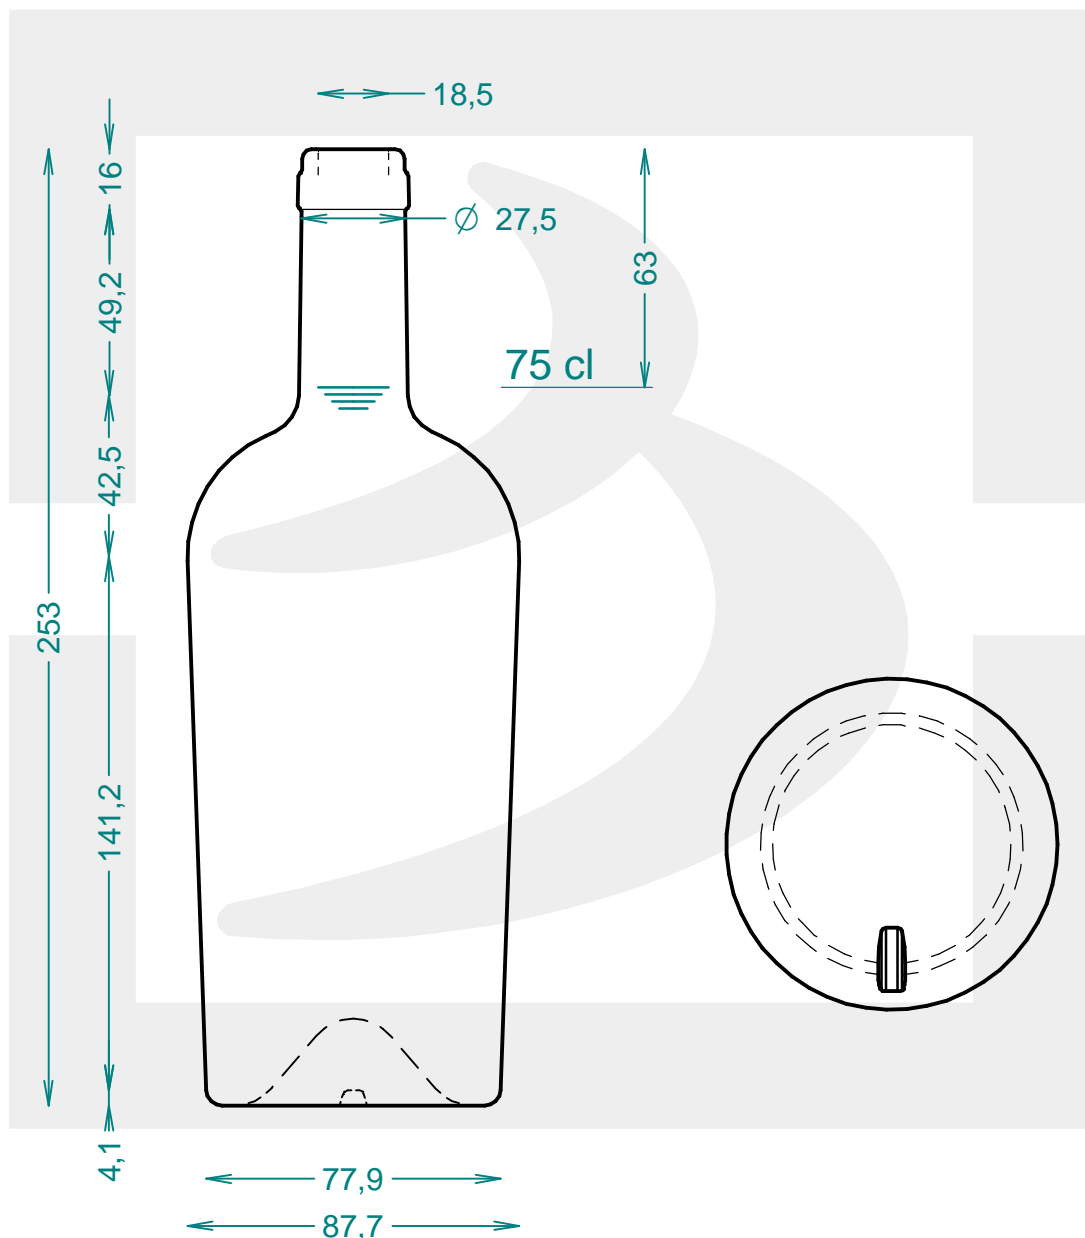

# B REGINE 750 WINE CLUB S VA IP \*

Colore : VERDE ANTICO  
Color :

berlinpackaging.eu

Il disegno è puramente indicativo e non vincolante - Berlin Packaging Italy S.p.A. non assume garanzia od obbligazione alcuna per l'utilizzo del presente disegno nè per le informazioni in esso riportate  
This drawing is approximate and not binding - Berlin Packaging Italy S.p.A. does not assume any guarantee or obligation for use of this drawing or for information contained therein

Capacità R.B. (c.c.):	769	Peso vetro (gr):	450
Brimful capacity (c.c.):		Glass weight (gr):	
Altezza tot. (mm):	253	Bocca:	SUGHERO
Total height (mm):		Finish:	
Diametro corpo (mm):	87.7	Min. foro passante (mm):	16
Body diameter (mm):		Minimum through bore (mm):	
Resistenza a pressione (bar):	-	Scala:	1:2
Pressure resistance (bar):		Scale:	