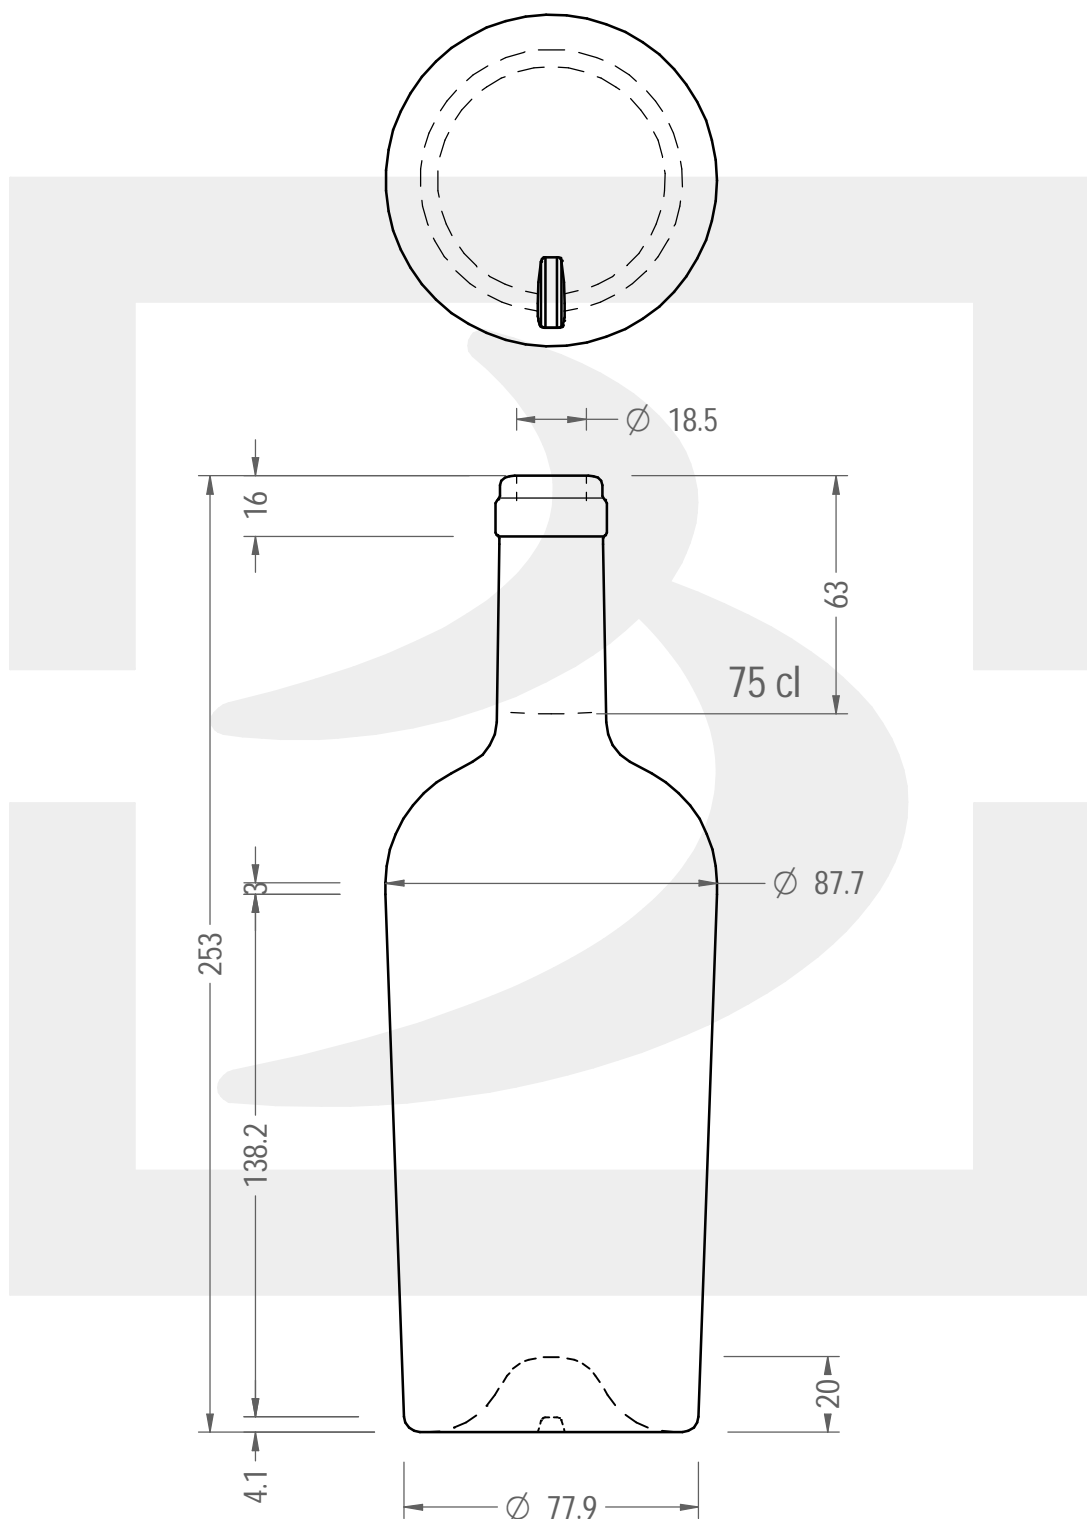

# BOT. REGINE 750 WINE CLUB S VI \*

Colore :  
Color : BIANCO EXTRA

berlinpackaging.eu

Il disegno è puramente indicativo e non vincolante - Berlin Packaging Italy S.p.A. non assume garanzia od obbligazione alcuna per l'utilizzo del presente disegno nè per le informazioni in esso riportate  
This drawing is approximate and not binding - Berlin Packaging Italy S.p.A. does not assume any guarantee or obligation for use of this drawing or for information contained therein

Capacità R.B. (c.c.):	771	Peso vetro (gr):	450
Brimful capacity (c.c.):		Glass weight (gr):	
Altezza tot. (mm):	253	Bocca:	SUGHERO
Total height (mm):		Finish:	
Diametro corpo (mm):	87.7	Min. foro passante (mm):	16
Body diameter (mm):		Minimum through bore (mm):	
Resistenza a pressione (bar):	-	Scala:	1:2
Pressure resistance (bar):		Scale:	