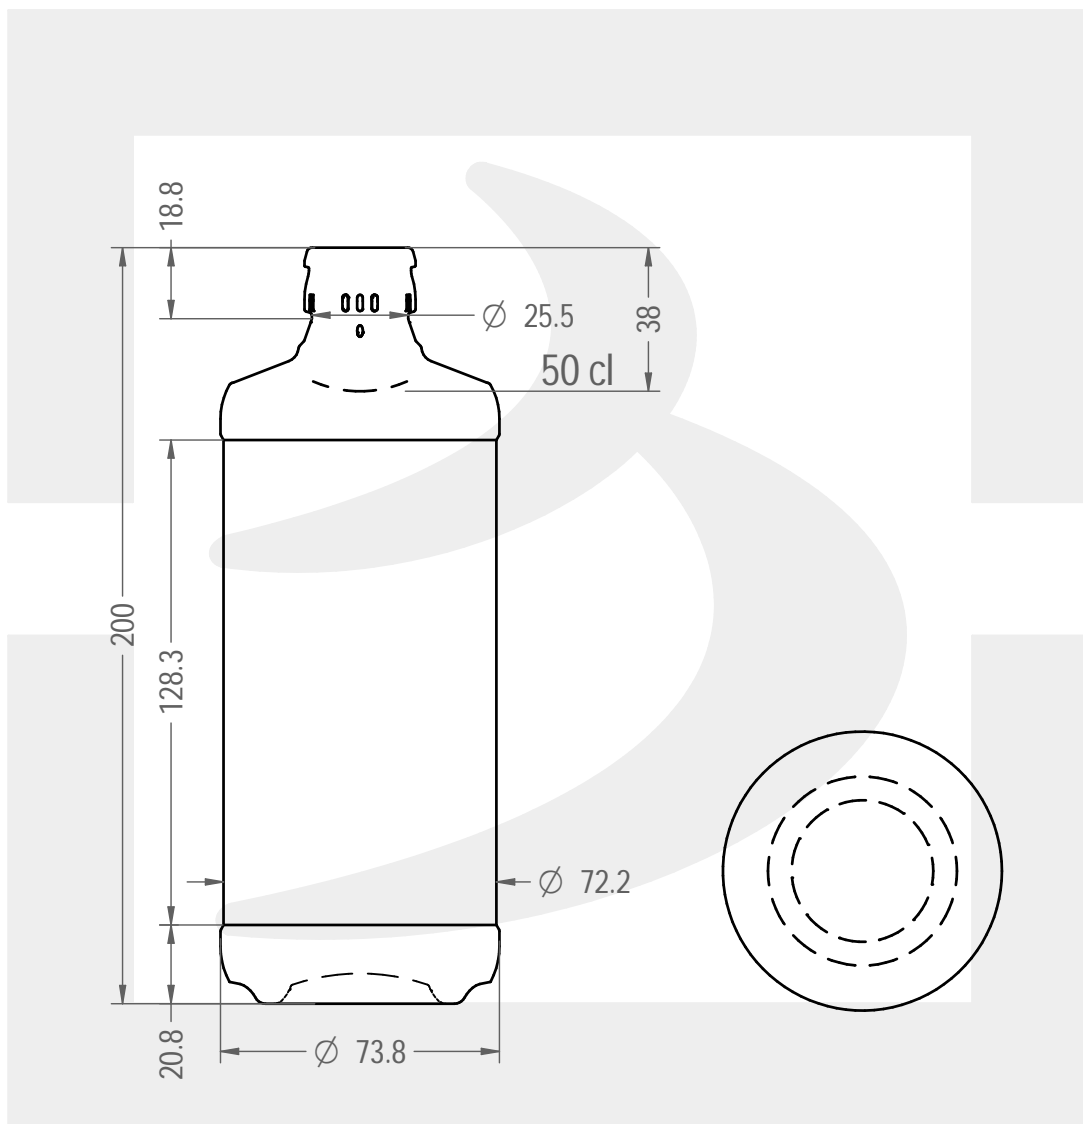

ARTICOLO / ITEM

BOT. RAJA 500 TOP UVAG \$ *

Colore : UVAG
Color : UVAG

bruni glass

berlinpackaging.eu

Il disegno è puramente indicativo e non vincolante - Berlin Packaging Italy S.p.A. non assume garanzia od obbligazione alcuna per l'utilizzo del presente disegno nè per le informazioni in esso riportate
This drawing is approximate and not binding - Berlin Packaging Italy S.p.A. does not assume any guarantee or obligation for use of this drawing or for information contained therein

Capacità R.B. (c.c.):	520	Peso vetro (gr):	410
Brimful capacity (c.c.):		Glass weight (gr):	
Altezza tot. (mm):	200	Bocca:	TOP GUALA 1031/47
Total height (mm):		Finish:	
Diametro corpo (mm):	73.8	Min. foro passante (mm):	-
Body diameter (mm):		Minimum through bore (mm):	
Resistenza a pressione (bar):	-	Scala:	1:2
Pressure resistance (bar):		Scale:	