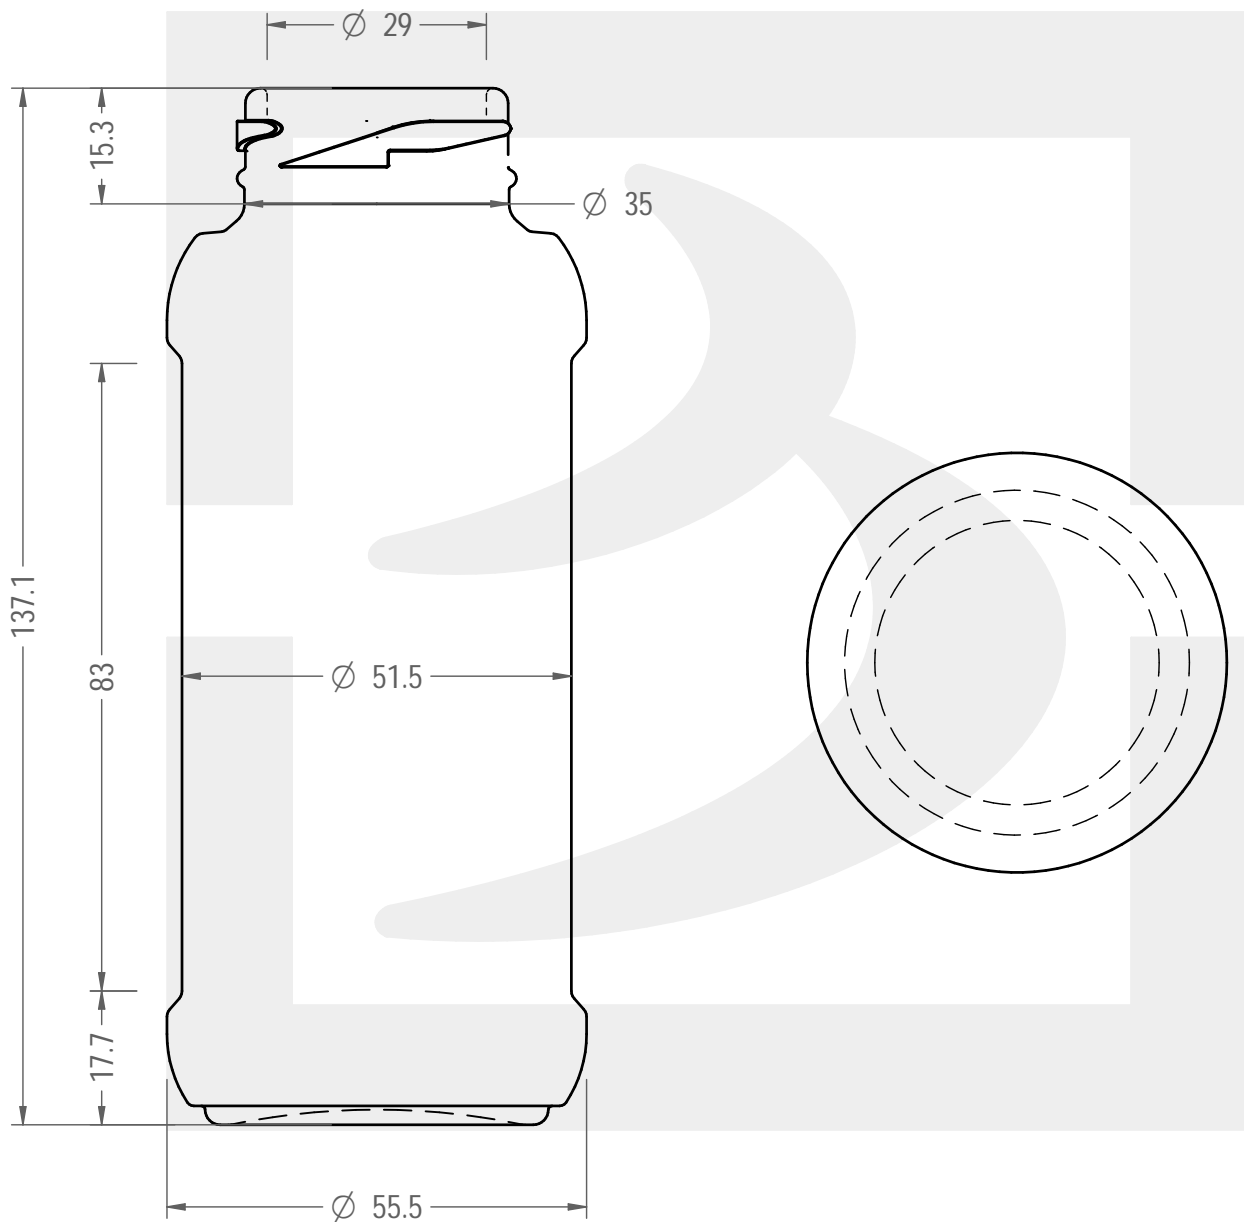

ARTICOLO / ITEM

B. RAJA JUICE 200 T 38 CF # *

Colore : BIANCO
Color : BIANCO

berlinpackaging.eu

Il disegno è puramente indicativo e non vincolante - Berlin Packaging Italy S.p.A. non assume garanzia od obbligazione alcuna per l'utilizzo del presente disegno nè per le informazioni in esso riportate
This drawing is approximate and not binding - Berlin Packaging Italy S.p.A. does not assume any guarantee or obligation for use of this drawing or for information contained therein

Capacità R.B. (c.c.): Brimful capacity (c.c.):	214	Peso vetro (gr): Glass weight (gr):	170
Altezza tot. (mm): Total height (mm):	137	Bocca: Finish:	TWIST-OFF
Diametro corpo (mm): Body diameter (mm):	55.5	Min. foro passante (mm): Minimum through bore (mm):	
Resistenza a pressione (bar): Pressure resistance (bar):	-	Scala: Scale:	1:1