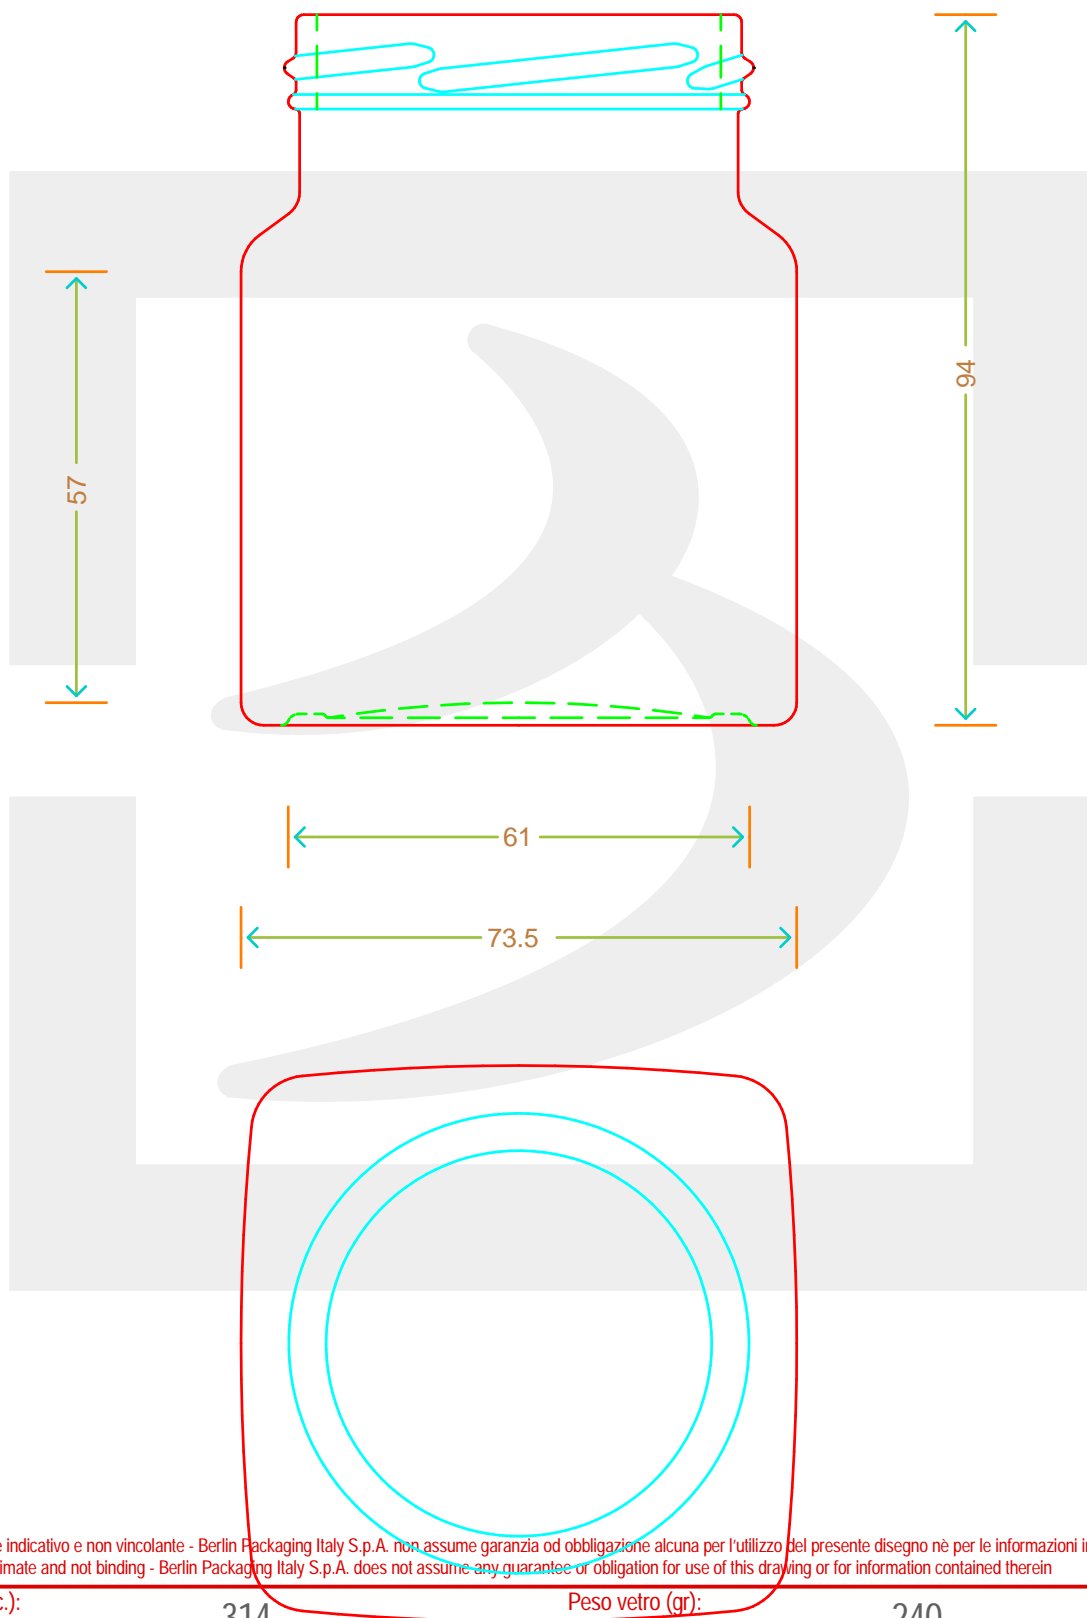

ARTICOLO / ITEM

VASO QUADRO L 314 T 63 PG *

Colore : BIANCO
Color : BIANCO

berlinpackaging.eu

Il disegno è puramente indicativo e non vincolante - Berlin Packaging Italy S.p.A. non assume garanzia od obbligazione alcuna per l'utilizzo del presente disegno nè per le informazioni in esso riportate
This drawing is approximate and not binding - Berlin Packaging Italy S.p.A. does not assume any guarantee or obligation for use of this drawing or for information contained therein

Capacità R.B. (c.c.): Brimful capacity (c.c.):	314	Peso vetro (gr): Glass weight (gr):	240
Altezza tot. (mm): Total height (mm):	94	Bocca: Finish:	TWIST-OFF
Diametro corpo (mm): Body diameter (mm):	73.5	Min. foro passante (mm): Minimum through bore (mm):	
Resistenza a pressione (bar): Pressure resistance (bar):	-	Scala: Scale:	1:1