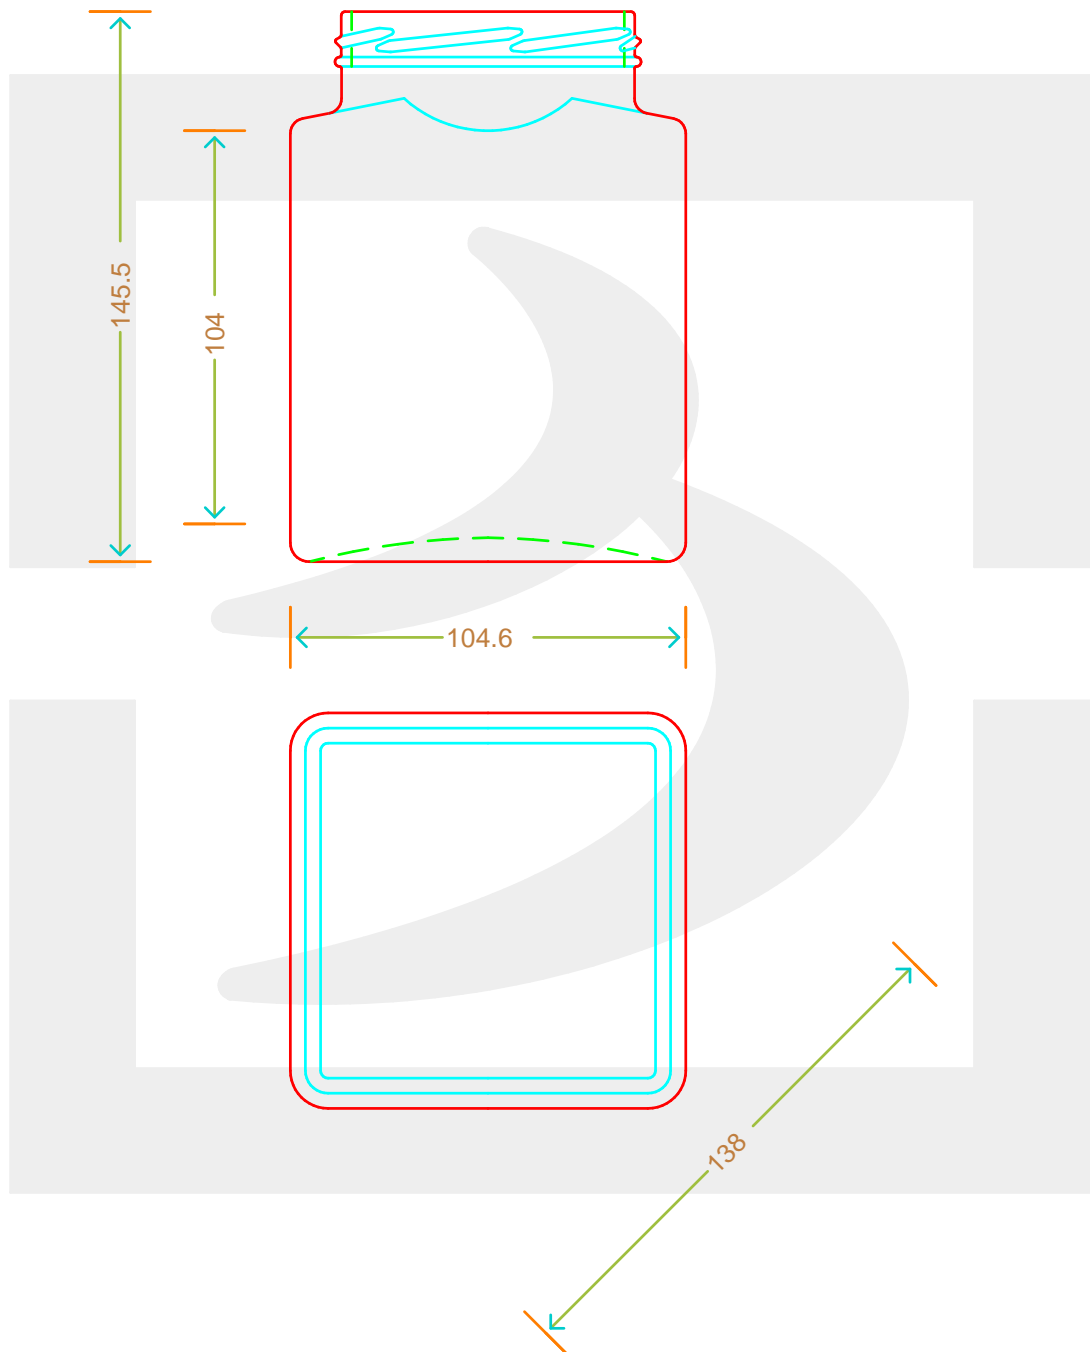

ARTICOLO / ITEM

VASO QUADRO L 1062 T 82 * FV

Colore : BIANCO
Color : BIANCO

bruni glass

berlinpackaging.eu

Il disegno è puramente indicativo e non vincolante - Berlin Packaging Italy S.p.A. non assume garanzia od obbligazione alcuna per l'utilizzo del presente disegno nè per le informazioni in esso riportate
This drawing is approximate and not binding - Berlin Packaging Italy S.p.A. does not assume any guarantee or obligation for use of this drawing or for information contained therein

Capacità R.B. (c.c.): Brimful capacity (c.c.):	1062	Peso vetro (gr): Glass weight (gr):	740
Altezza tot. (mm): Total height (mm):	145.5	Bocca: Finish:	TWIST-OFF
Diametro corpo (mm): Body diameter (mm):	104.6	Min. foro passante (mm): Minimum through bore (mm):	
Resistenza a pressione (bar): Pressure resistance (bar):	-	Scala: Scale:	1:1