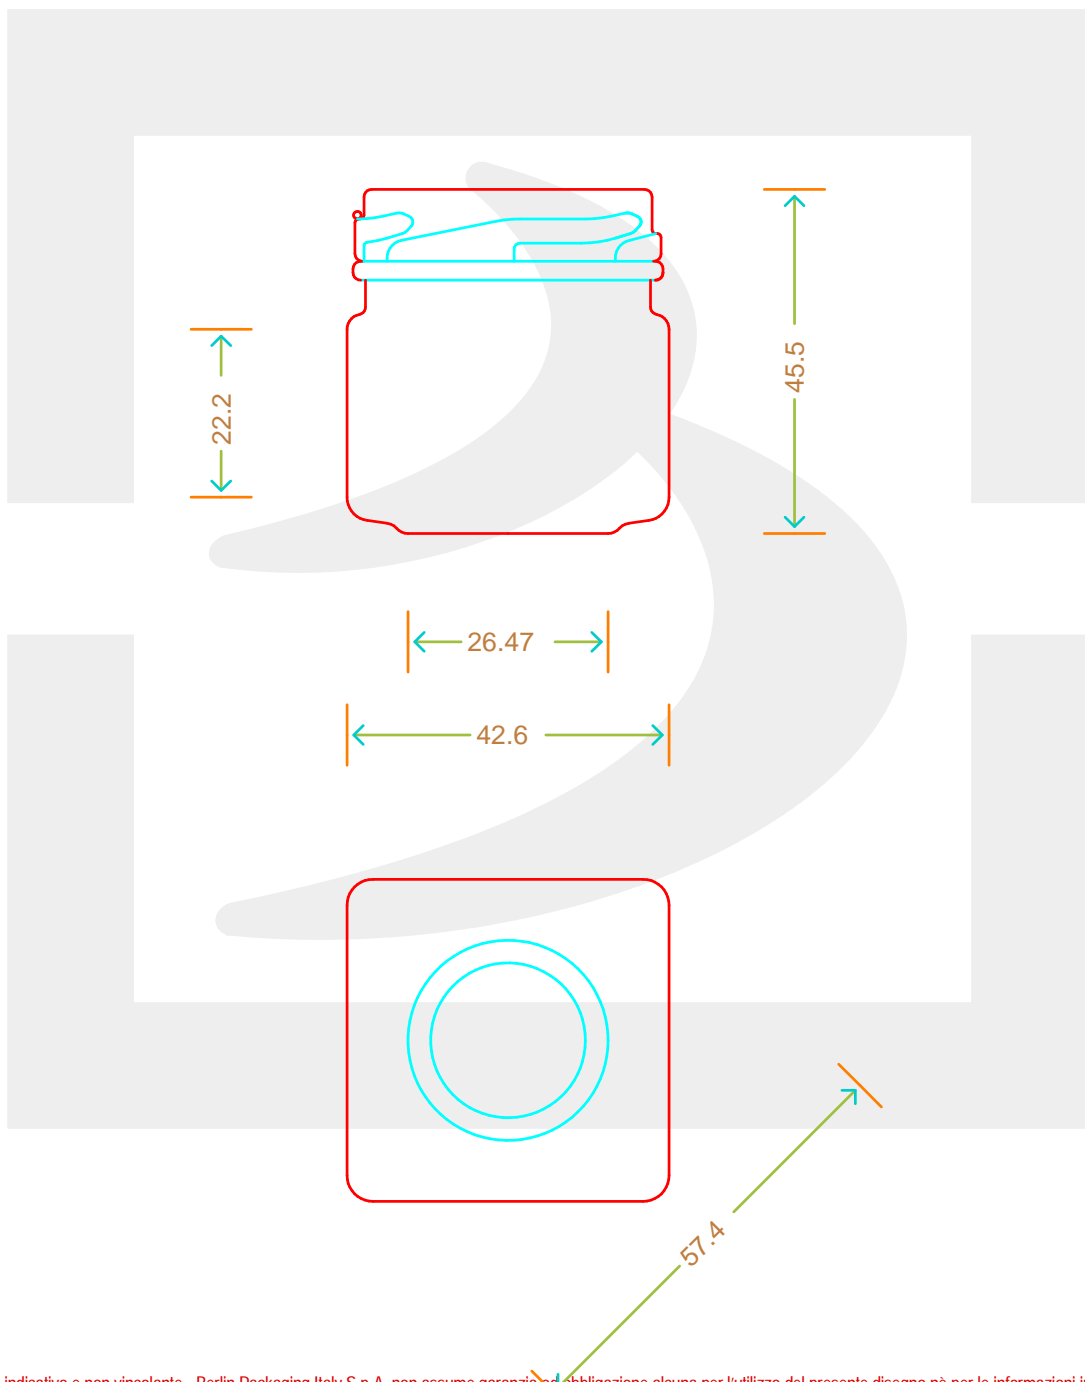

ARTICOLO / ITEM

VASO QUADRO L 40 T 43 # *

Colore : BIANCO
Color : BIANCO

berlinpackaging.eu

Il disegno è puramente indicativo e non vincolante - Berlin Packaging Italy S.p.A. non assume garanzia od obbligazione alcuna per l'utilizzo del presente disegno nè per le informazioni in esso riportate
This drawing is approximate and not binding - Berlin Packaging Italy S.p.A. does not assume any guarantee or obligation for use of this drawing or for information contained therein

Capacità R.B. (c.c.): Brimful capacity (c.c.):	40	Peso vetro (gr): Glass weight (gr):	70
Altezza tot. (mm): Total height (mm):	45.5	Bocca: Finish:	TWIST-OFF
Diametro corpo (mm): Body diameter (mm):	42.6	Min. foro passante (mm): Minimum through bore (mm):	
Resistenza a pressione (bar): Pressure resistance (bar):	-	Scala: Scale:	1:1